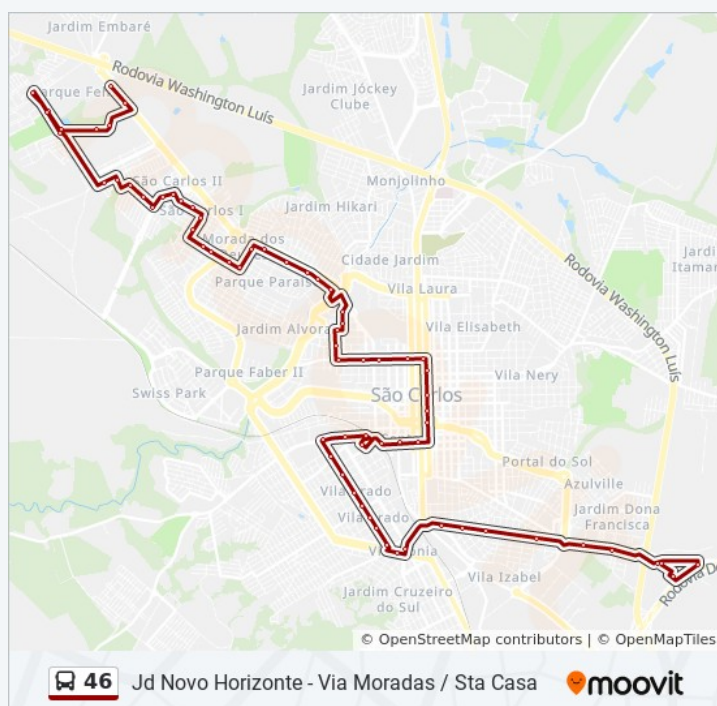

Rua Miguel João

Rua Miguel João

Rua Miguel João

Rua Miguel João

Rua Miguel João

Rua Paulino Botelho De Abreu Sampaio

Rua Paulino Botelho De Abreu Sampaio

Rua Dona Maria Jacinta

Rua Maestro João Seppe - Cid

Terça-feira	16:45
Quarta-feira	16:45
Quinta-feira	16:45
Sexta-feira	16:45
Sábado	Fora de Operação

Informações da linha de ônibus 46

Sentido: Parque Itaipu - Via Sta Casa / Jd Novo Horizonte

Paradas: 66

Duração da viagem: 60 min

Resumo da linha:

Rua XV De Novembro - Santa Casa

Rua XV De Novembro - Rua Major Julio Salles

Rua XV De Novembro - Embrapa

Rua XV De Novembro - Rua Episcopal

Rua XV De Novembro - Av São Carlos