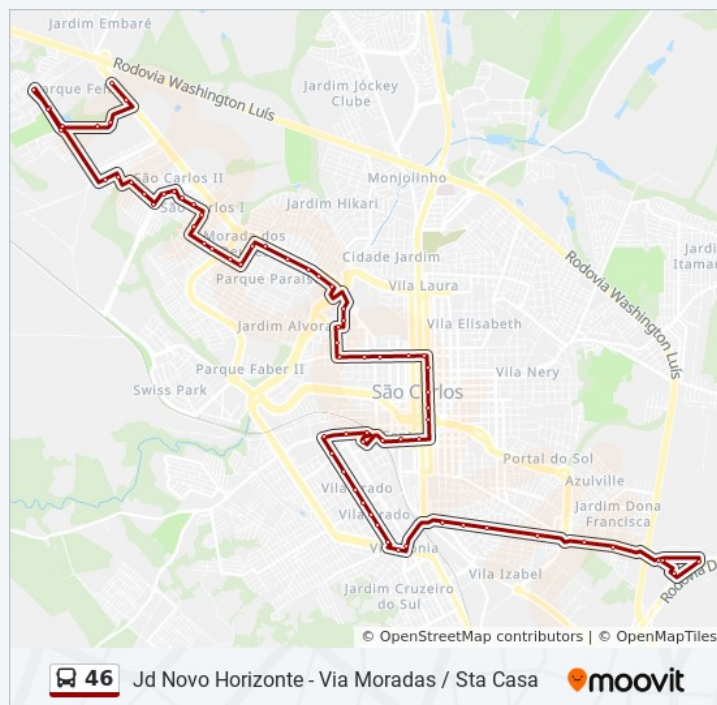

Av São Carlos - Alvaro Guião

Avenida Doutor Carlos Botelho

Av Dr. Carlos Botelho - Praça XV

Avenida Doutor Carlos Botelho - Saae

Rua Paulino Botelho De Abreu Sampaio - Santa Casa

Rua Paulino Botelho De Abreu Sampaio

Informações da linha de ônibus 46

Sentido: Parque Fehr - Via Moradas / Sta Casa

Paradas: 62

Duração da viagem: 48 min

Resumo da linha:

Rua Miguel Petroni

Rua Miguel Petroni - Santa Marta

Rua Miguel Petroni