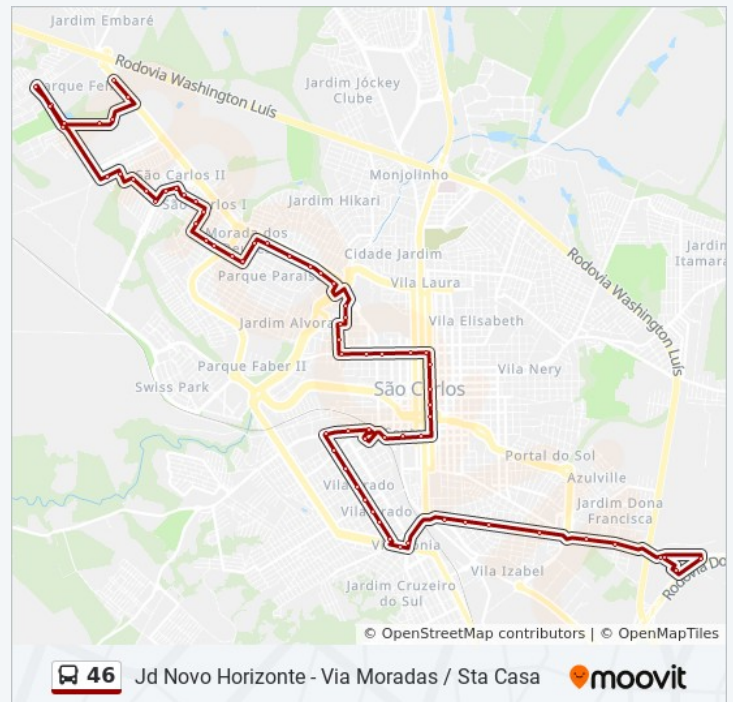

Quarta-feira	17:45
Quinta-feira	17:45
Sexta-feira	17:45
Sábado	Fora de Operação

Informações da linha de ônibus 46

Sentido: Parque Fehr - Via Sta Casa (It)

Paradas: 62

Duração da viagem: 58 min

Resumo da linha: