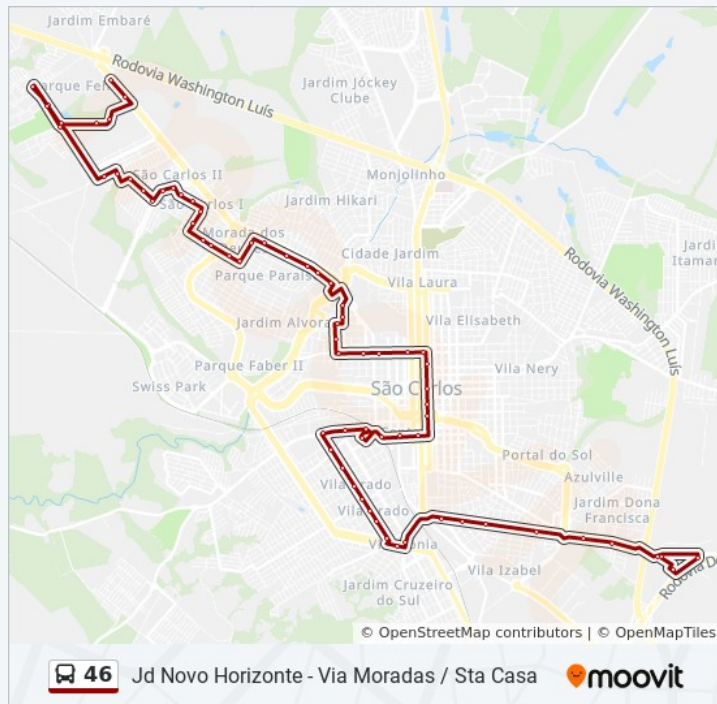

Rua Paulino Botelho De Abreu Sampaio

Rua Paulino Botelho De Abreu Sampaio

Rua Dona Maria Jacinta

Rua Maestro João Seppe - Cid

Rua XV De Novembro - Santa Casa

Rua XV De Novembro - Rua Major Julio Salles

Rua XV De Novembro - Embrapa

Rua XV De Novembro - Rua Episcopal

Rua XV De Novembro - Av São Carlos

Rua D Alexandrina - Alvaro Guião

Rua D Alexandrina - Praça Coronel Sales - Cine
São Carlos

Rua D Alexandrina - Catedral

Rua D Alexandrina - Mercado

Resumo da linha:

Rua Bento Carlos

Rua Bento Carlos

Estação Fepasa - Sentido Bairro

Rua Roberto Símonsens - Poupatempo

Avenida José Pereira Lopes

Avenida José Pereira Lopes - Diocesano

Avenida José Pereira Lopes