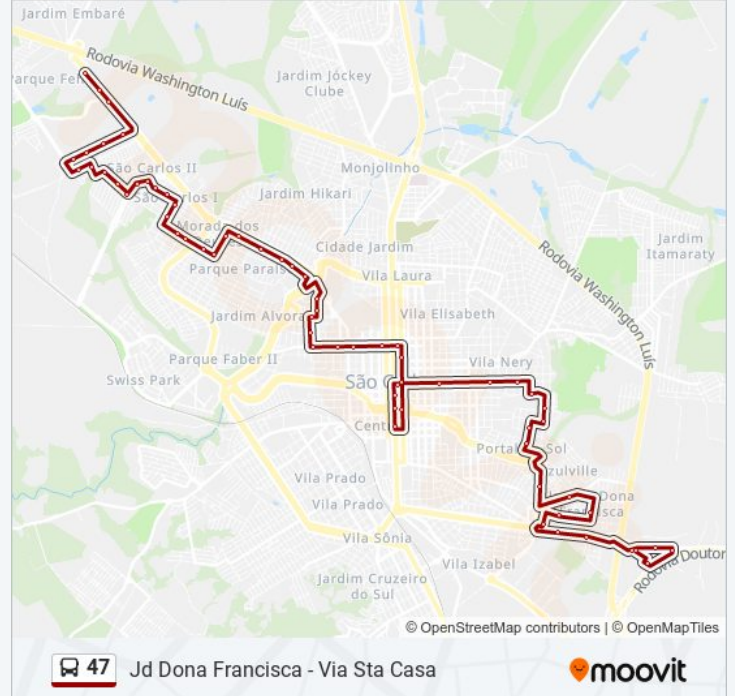

Rua Miguel João

Rua Miguel João

Rua Miguel João

Rua Miguel João

Rua Miguel João

Rua Paulino Botelho De Abreu Sampaio

Rua Paulino Botelho De Abreu Sampaio

Rua Dona Maria Jacinta

Rua Major José Inácio

Rua Major José Inácio

Rua Major José Inácio - Escola Juliano Neto

Rua Treze De Maio

Rua Irmã Maria São Félix

Rua Irmã Maria São Félix

Rua Douvidor Cunha

Rua Emílio Name

Av Dr Germano Fher Jr

Avenida Vicente Pelicano

Rua Roberto Martinês, 170

Avenida Gregório Aversa

Rua Eduardo Campos Maia Filho

Avenida Getúlio Vargas

Avenida Getúlio Vargas

Rua Alexandre Pedrazzani

R Alexandre Pedrazzani

Rua Archimedes De Castro Ramos

Rua Oswaldo Rossi

Rua Joaquim Beltrame

Sentido: Parque Fehr - Via Sta Casa

53 pontos

[VER OS HORÁRIOS DA LINHA](#)

Rua Joaquim Beltrame