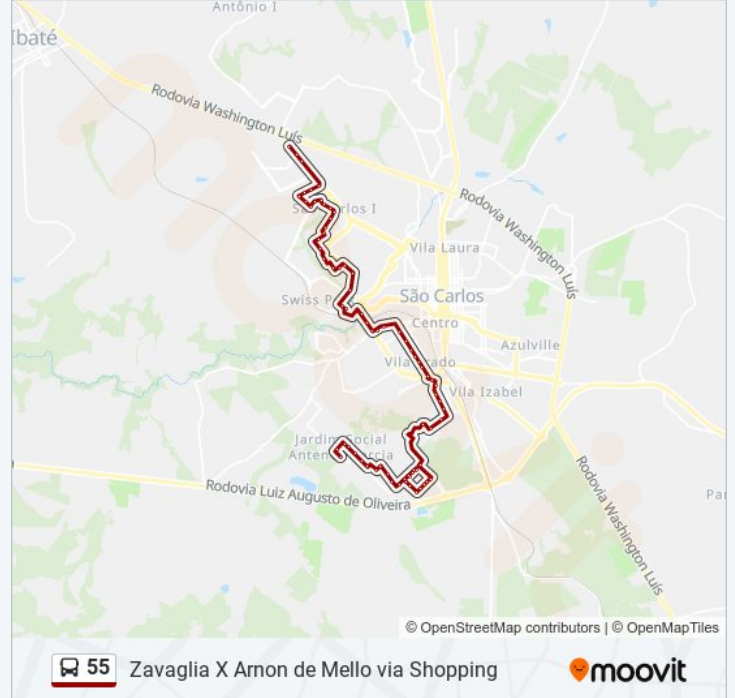

Avenida Bruno Ruggiero Filho

Rua Passeio Dos Ipês - Ibis

Shopping

Avenida Doutor Tancredo De Almeida Neves

Avenida Doutor Tancredo De Almeida Neves

Avenida Doutor Tancredo De Almeida Neves

Avenida José Pereira Lopes 1208

Av. Grécia

Avenida Doutor Padua Salles

Avenida República Do Líbano

Avenida República Do Líbano

Avenida República Do Líbano

Avenida Papa Paulo VI

Avenida Papa Paulo VI

Travessa Francisco Parrota

Avenida Regit Arab

Av. Vicente Laurito

Av. Vicente Laurito

Av. Vicente Laurito

Av. Vicente Laurito

,

Rua Joaquim Garcia De Oliveira

Rua Joaquim Garcia De Oliveira

R. Reinaldo Pizani

Av. Donato Pedrino

Rua Jayme Bruno

Sentido: Arnon De Mello - Via Shopping

69 pontos

[VER OS HORÁRIOS DA LINHA](#)

Rua Jayme Bruno

Av. Donato Pedrino