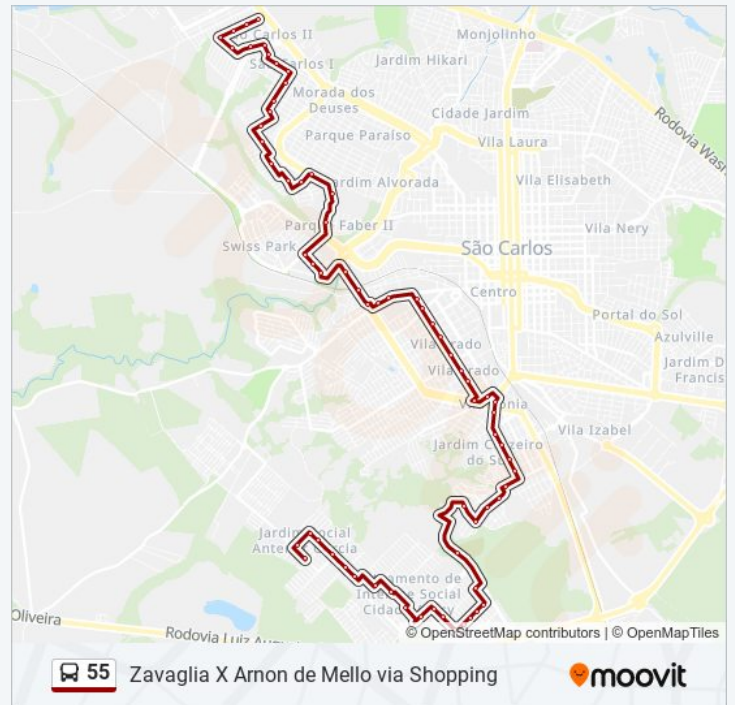

Rua Rudolfo Meisegeier

Rua Rudolfo Meisegeier

Avenida Santa Madre Cabrini

Avenida Santa Madre Cabrini

Avenida Papa Paulo VI

Avenida República Do Líbano

Avenida República Do Líbano

Avenida República Do Líbano

Avenida República Do Líbano

Avenida Doutor Padua Salles (P1v)

Avenida Doutor Padua Salles (P2v)

Rua Coronel Leopoldo Prado (P1)

Estação Sul

Avenida Sallum

Avenida Sallum

Avenida Sallum

Avenida Sallum - Igreja Sto Antônio De Pádua

Avenida Sallum

Avenida Sallum

Avenida Sallum

Avenida José Pereira Lopes

Avenida José Pereira Lopes

Avenida Doutor Tancredo De Almeida Neves

Avenida Doutor Tancredo De Almeida Neves

Avenida Doutor Tancredo De Almeida Neves

Rua Passeio Dos Ipês

Shopping

Ibis

Avenida Bruno Ruggiero Filho

Avenida Bruno Ruggiero Filho

Avenida Bruno Ruggiero Filho

Rua Alberto Lanzoni