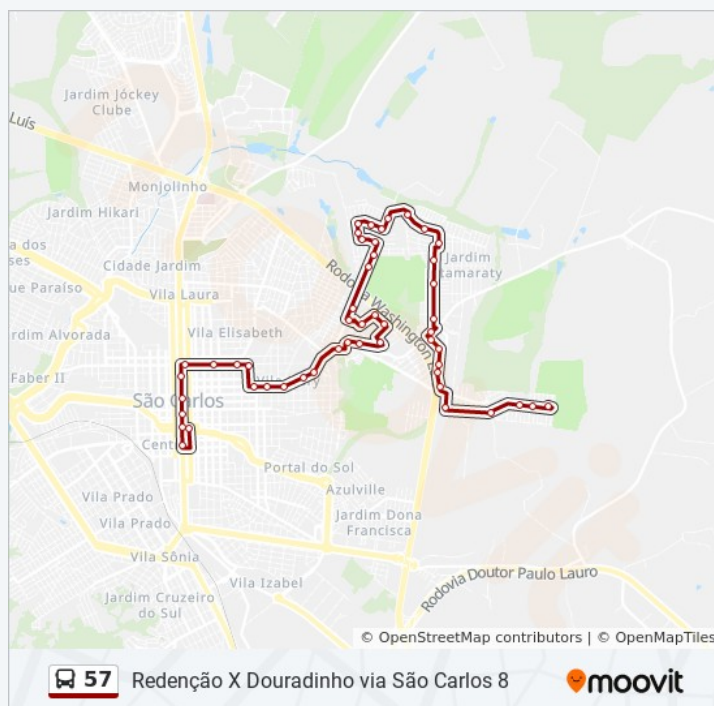

Rua Doutor Joaquim Rodrigues De Siqueira

Rua Doutor Joaquim Rodrigues De Siqueira

Rua Cidade De Milão

Rua Benjamin Constant

Rua Benjamin Constant

Rua Doutor Duarte Nunes

Avenida Sallum

Avenida Sallum

Av São Carlos - Catedral

Av São Carlos - Praça Coronel Sales (Pombos)

Av São Carlos - Alvaro Guião

Rua XV De Novembro - Av São Carlos

Rua XV De Novembro - Rua Rui Barbosa

Rua XV De Novembro - Cogeb

Rua Marechal Deodoro - Casa De Saúde

Rua Marechal Deodoro - Pç Brasil

Rua Marechal Deodoro

Tabela de horários sentido Douradinho - Via Boa Vista / Scarlos VIII

Domingo	07:15 - 21:15
Segunda-feira	06:15 - 22:20
Terça-feira	06:15 - 22:20
Quarta-feira	06:15 - 22:20
Quinta-feira	06:15 - 22:20
Sexta-feira	06:15 - 22:20
Sábado	06:15 - 21:15

Informações da linha de ônibus 57

Sentido: Douradinho - Via Boa Vista / Scarlos VIII

Paradas: 59

Duração da viagem: 45 min

Resumo da linha:

Rua Da Imprensa

Rua Da Imprensa - Balão Do Bonde

Avenida Capitão Luís Brandão (P1)