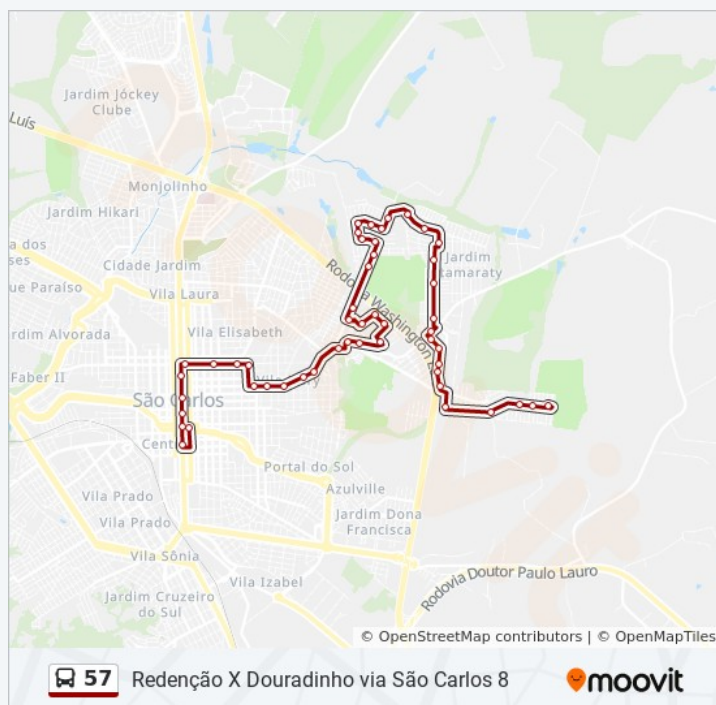

Rua D Alexandrina - Alvaro Guião

Informações da linha de ônibus 57

Sentido: Redenção / Pacaembu - Via Scarlos VIII / Boa Vista

Paradas: 61

Duração da viagem: 41 min

Resumo da linha:

Rua D Alexandrina - Praça Coronel Sales - Cine São Carlos