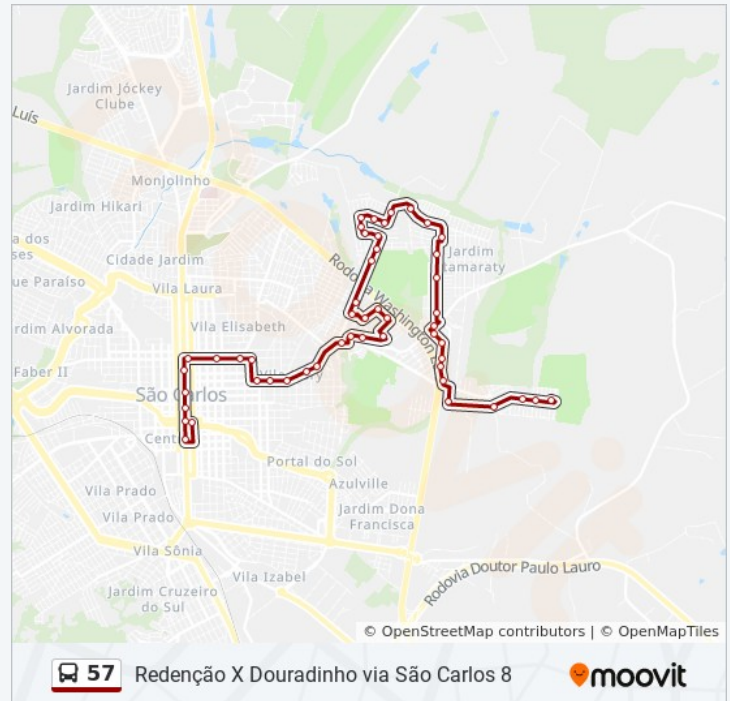

Av São Carlos - Praça Coronel Sales (Pombos)

Av São Carlos - Alvaro Guião

Rua XV De Novembro - Av São Carlos

Rua XV De Novembro - Rua Rui Barbosa

Rua XV De Novembro - Cogeb

Rua Marechal Deodoro - Casa De Saúde

Informações da linha de ônibus 57

Sentido: Douradinho - Via Scarlos VIII / Primavera

Paradas: 65

Duração da viagem: 43 min

Resumo da linha:

Avenida Capitão Luís Brandão (P1)

Rua Lourenço Inocentini - Caixa D'Água