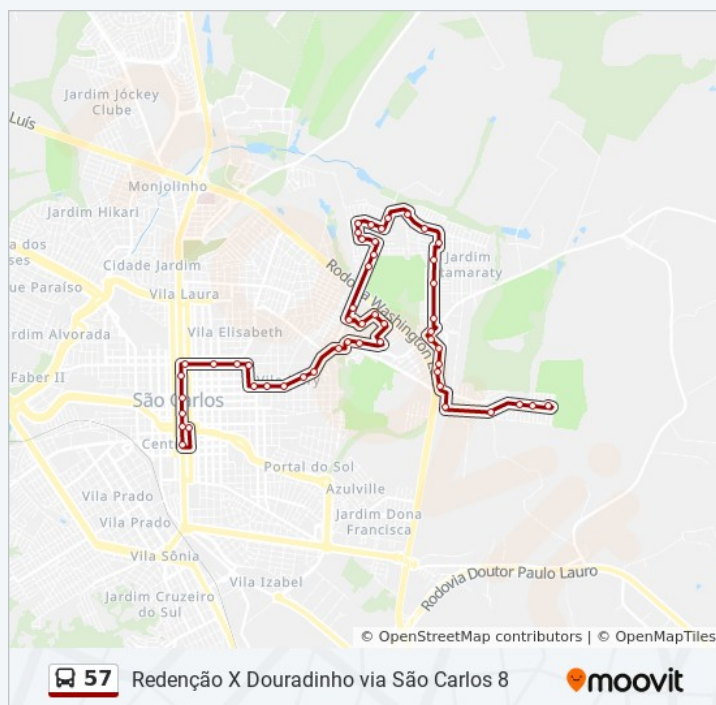

Rua Padre Teixeira

Informações da linha de ônibus 57

Sentido: Redenção / Pacaembu - Via Scarlos VIII / Primavera

Paradas: 66

Duração da viagem: 51 min

Resumo da linha:

Rua Padre Teixeira

Rua Marcolino Lopes Barreto