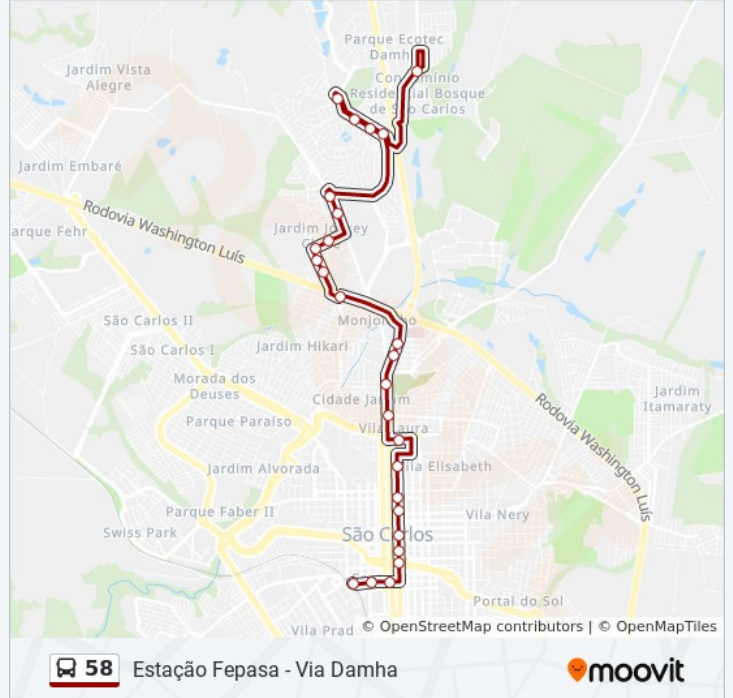

Sentido: Estação Fepasa - Via Damha

26 pontos

[VER OS HORÁRIOS DA LINHA](#)

Av. Pedro Muszkat - Samambaia

Avenida Miguel Damha

Avenida Miguel Damha - Damha I

Avenida Miguel Damha - Damha II

Avenida Miguel Damha - Damha III

Av São Carlos - Rua 28 De Setembro

Av São Carlos - Rua Adolfo Cattani

Estação Norte - Sentido Bairro

Av São Carlos - Rua José De Alencar

Av São Carlos - Praça 7 De Setembro

Av São Carlos - Cemitério

Av Prof Luis Augusto De Oliveira - Rua Lions Club

Av Prof Luís Augusto De Oliveira - Rua Rotary Club

Av. Pedro Muszkat - Samambaia

Horários da linha de ônibus 58

Tabela de horários sentido Samambaia

Domingo	Fora de Operação
Segunda-feira	06:20 - 18:15
Terça-feira	06:20 - 18:15
Quarta-feira	06:20 - 18:15
Quinta-feira	06:20 - 18:15
Sexta-feira	06:20 - 18:15
Sábado	Fora de Operação

Informações da linha de ônibus 58

Sentido: Samambaia

Paradas: 16

Duração da viagem: 14 min

Resumo da linha:

Os horários e os mapas do itinerário da linha de ônibus 58 estão disponíveis, no formato PDF offline, no site: moovitapp.com. Use o [Moovit App](#) e viaje de transporte público por São Carlos! Com o Moovit você poderá ver os horários em tempo real dos ônibus, trem e metrô, e receber direções passo a passo durante todo o percurso!