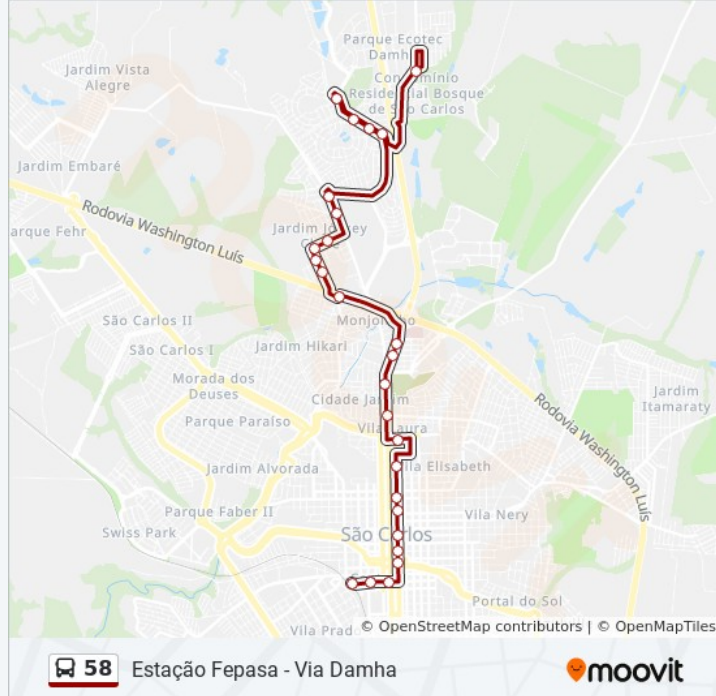

Sentido: Estação Fepasa - Via Damha

26 pontos

[VER OS HORÁRIOS DA LINHA](#)

Av. Pedro Muszkat - Samambaia

Avenida Miguel Damha

Avenida Miguel Damha - Damha I

Avenida Miguel Damha - Damha II

Avenida Miguel Damha - Damha III

Av Prof Luis Augusto De Oliveira - Rua Artur De Oliveira Lima

Av São Carlos - Rotatória Rotary

Av São Carlos - Rua Antonio Blanco

Estação Norte - Centido Centro

Rua D Alexandrina - Rua Orlando Damiano

Rua D Alexandrina - Rua 15 De Novembro

Informações da linha de ônibus 58**Sentido:** Estação Fepasa - Via Damha**Paradas:** 26**Duração da viagem:** 30 min**Resumo da linha:**

São Carlos

Rua D Alexandrina - Catedral

Rua D Alexandrina - Mercado

Rua Bento Carlos

Rua Bento Carlos

Estação Fepasa - Sentido Bairro

58 Estação Fepasa - Via Damha

moovit

Sentido: Samambaia

16 pontos

[VER OS HORÁRIOS DA LINHA](#)