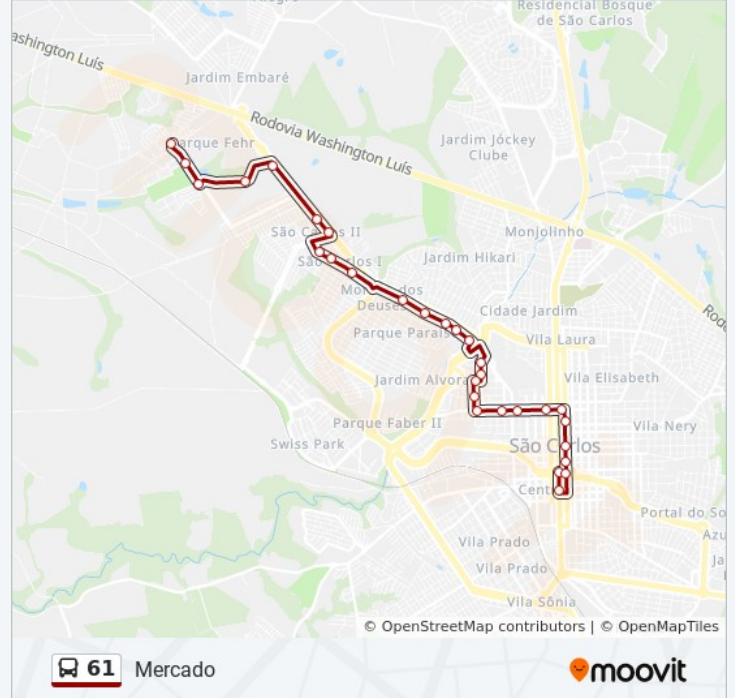

**Sentido: Mercado**

30 pontos

[VER OS HORÁRIOS DA LINHA](#)

Avenida Otto Werner Rossel - Moradas 1

Avenida Otto Werner Rosel - Moradas 2

Avenida Otto Werner Rosel - Moradas 3

Quebec / Montreal

Rua Miguel Petroni

Rua Miguel João

Rua Miguel João

Rua Paulino Botelho De Abreu Sampaio

Rua Paulino Botelho De Abreu Sampaio

Rua Dona Maria Jacinta

Rua Maestro João Seppe - Cid

Rua XV De Novembro - Santa Casa

Rua XV De Novembro - Rua Major Julio Salles

### Informações da linha de ônibus 61

**Sentido:** Moradas

**Paradas:** 28

**Duração da viagem:** 22 min

**Resumo da linha:**

Praça Dos Coqueiros

Rua Miguel Petroni - Tonin

Rua Miguel Petroni

Rua Miguel Petroni - Unicep

Rua Miguel Petroni - Unicep

Montreal

Quebec

Avenida Otto Werner Rosel - Moradas 3

Avenida Otto Werner Rosel - Moradas 2

Avenida Otto Werner Rossel - Moradas 1

Os horários e os mapas do itinerário da linha de ônibus 61 estão disponíveis, no formato PDF offline, no site: [moovitapp.com](https://moovitapp.com). Use o [Moovit App](#) e viaje de transporte público por São Carlos! Com o Moovit você poderá ver os horários em tempo real dos ônibus, trem e metrô, e receber direções passo a passo durante todo o percurso!