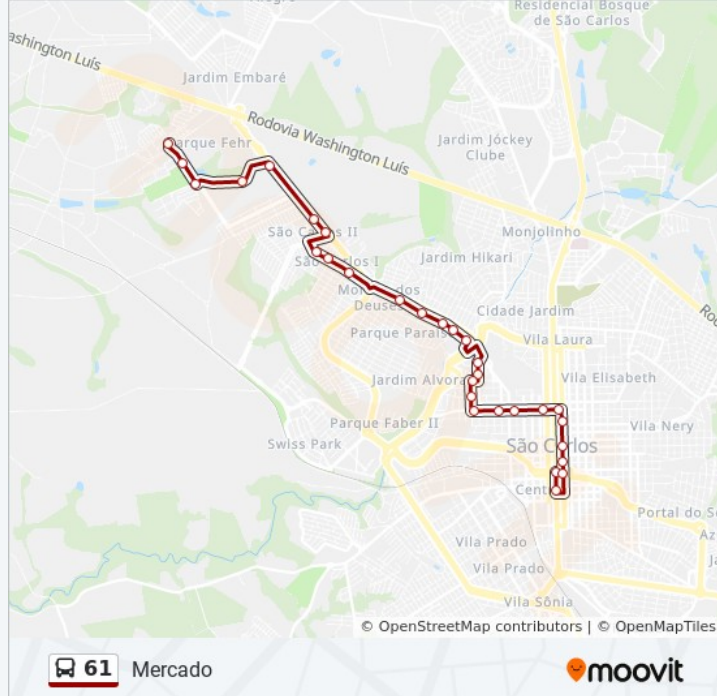

**Sentido: Mercado**

30 pontos

[VER OS HORÁRIOS DA LINHA](#)

Avenida Otto Werner Rossel - Moradas 1

Avenida Otto Werner Rosel - Moradas 2

Avenida Otto Werner Rosel - Moradas 3

Quebec / Montreal

Rua Miguel Petroni

Rua Miguel João

Rua Miguel João

Rua Paulino Botelho De Abreu Sampaio

Rua Paulino Botelho De Abreu Sampaio

Rua Dona Maria Jacinta

Rua Maestro João Seppe - Cid

Rua XV De Novembro - Santa Casa

Rua XV De Novembro - Rua Major Julio Salles

**Informações da linha de ônibus 61****Sentido:** Mercado**Paradas:** 30**Duração da viagem:** 25 min**Resumo da linha:**

Rua XV De Novembro - Embrapa

Rua XV De Novembro - Rua Episcopal

Rua XV De Novembro - Av São Carlos

### Sentido: Moradas

28 pontos

[VER OS HORÁRIOS DA LINHA](#)

Av São Carlos - Mercado

Av São Carlos - Catedral

Av São Carlos - Praça Coronel Sales (Pombos)

Av São Carlos - Alvaro Guião

Avenida Doutor Carlos Botelho