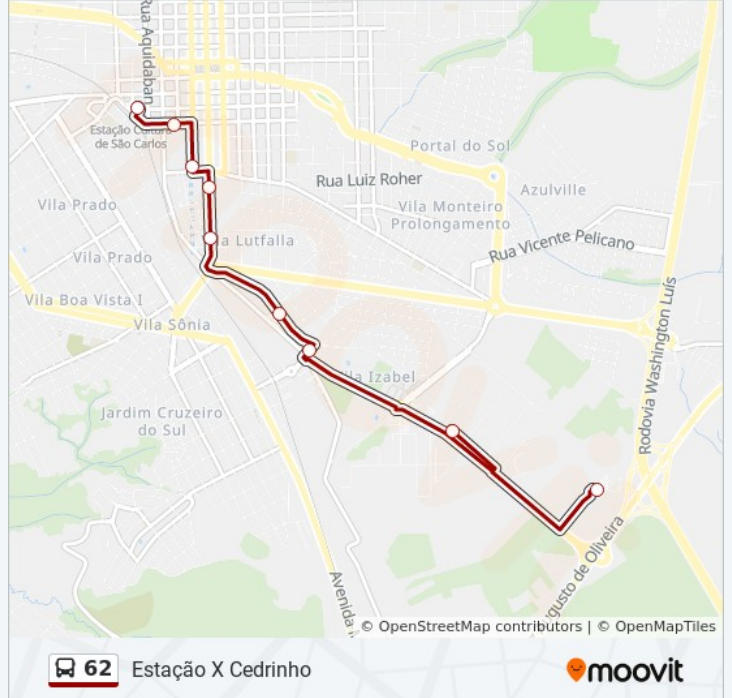

Sentido: Cedrinho

9 pontos

[VER OS HORÁRIOS DA LINHA](#)

Estação Fepasa - Sentido Centro

Rua Santa Cruz (P1)

Rua Episcopal - Senac

Av São Carlos - Rua Raimundo Correa (Bairro)

Av São Carlos - Rua Machado De Assis - Praça Itália

Rua Santa Gertrudes

Rua Da Paz

Avenida Presidente Juscelino Kubitscheck, 401

Mapfre

Horários da linha de ônibus 62

Tabela de horários sentido Cedrinho

Domingo	06:30 - 21:30
Segunda-feira	06:30 - 21:30
Terça-feira	06:30 - 21:30
Quarta-feira	06:30 - 21:30
Quinta-feira	06:30 - 21:30
Sexta-feira	06:30 - 21:30
Sábado	06:30 - 21:30

Informações da linha de ônibus 62**Sentido:** Cedrinho**Paradas:** 9**Duração da viagem:** 10 min**Resumo da linha:**

Sentido: Estação Fepasa

11 pontos

[VER OS HORÁRIOS DA LINHA](#)

Mapfre

Avenida Presidente Juscelino Kubitscheck, 401

Rua Da Paz

Rua Santa Gertrudes

Rua Santa Gertrudes, 77-215

Av São Carlos - Rua Humberto De Campos -
Praça Itália

Av São Carlos - Rua Raimundo Correa (Centro)

Av São Carlos - Rua Osvaldo Cruz

Rua Bento Carlos