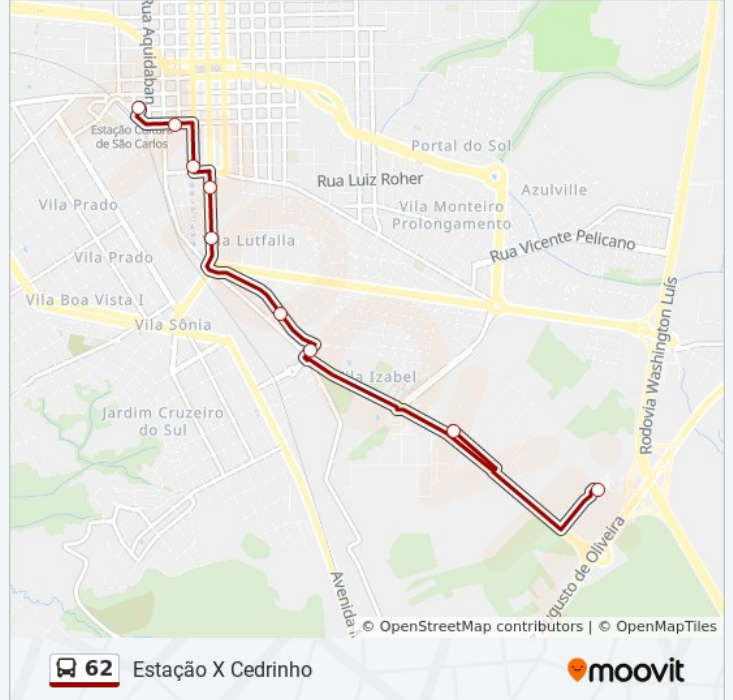

Sentido: Cedrinho

9 pontos

[VER OS HORÁRIOS DA LINHA](#)

Estação Fepasa - Sentido Centro

Rua Santa Cruz (P1)

Rua Episcopal - Senac

Av São Carlos - Rua Raimundo Correa (Bairro)

Av São Carlos - Rua Machado De Assis - Praça Itália

Informações da linha de ônibus 62**Sentido:** Cedrinho**Paradas:** 9**Duração da viagem:** 10 min**Resumo da linha:**

Sentido: Estação Fepasa

11 pontos

[VER OS HORÁRIOS DA LINHA](#)

Mapfre

Avenida Presidente Juscelino Kubitscheck, 401

Rua Bento Carlos

Estação Fepasa - Sentido Bairro

Horários da linha de ônibus 62

Tabela de horários sentido Estação Fepasa

Domingo	06:45 - 21:45
Segunda-feira	06:45 - 21:45
Terça-feira	06:45 - 21:45
Quarta-feira	06:45 - 21:45
Quinta-feira	06:45 - 21:45
Sexta-feira	06:45 - 21:45
Sábado	06:45 - 21:45

Informações da linha de ônibus 62

Sentido: Estação Fepasa

Paradas: 11

Duração da viagem: 11 min

Resumo da linha:

Os horários e os mapas do itinerário da linha de ônibus 62 estão disponíveis, no formato PDF offline, no site: moovitapp.com. Use o [Moovit App](#) e viaje de transporte público por São Carlos! Com o Moovit você poderá ver os horários em tempo real dos ônibus, trem e metrô, e receber direções passo a passo durante todo o percurso!