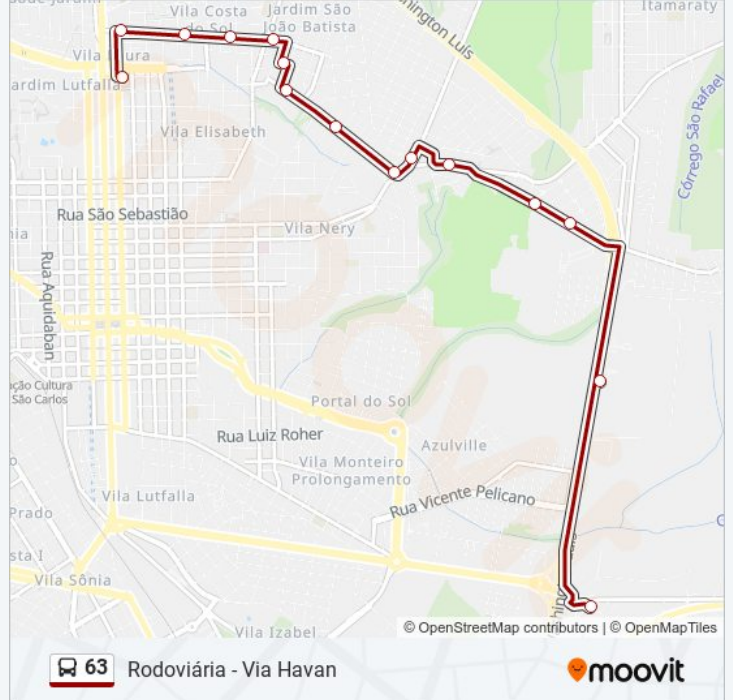

A linha de ônibus 63 | (Jd. Novo Horizonte) tem 2 itinerários.

(1) Jd. Novo Horizonte: 06:15 - 22:15(2) Rodoviária - Via Havan: 06:25 - 21:25

Use o aplicativo do Moovit para encontrar a estação de ônibus da linha 63 mais perto de você e descubra quando chegará a próxima linha de ônibus 63.

### Informações da linha de ônibus 63

**Sentido:** Jd. Novo Horizonte

**Paradas:** 16

**Duração da viagem:** 16 min

**Resumo da linha:**

**Sentido: Rodoviária - Via Havan**

15 pontos

[VER OS HORÁRIOS DA LINHA](#)

- Rua Joaquim Beltrame
- Havan
- Fadisc
- Rua Doutor Marino Costa Terra
- Rua Lourenço Inocentini
- Avenida Capitão Luís Brandão
- Rua Doutor Valter Camargo Schultzer
- Rua Doutor Valter Camargo Schultzer
- Rua Doutor Valter Camargo Schultzer
- Rua Caetano Moruzi, 57
- Rua Antonio Blanco
- Rua Antonio Blanco
- Rua Antonio Blanco
- Rua Antonio Blanco
- Estação Norte - Centido Centro

**Informações da linha de ônibus 63**

**Sentido:** Rodoviária - Via Havan

**Paradas:** 15

**Duração da viagem:** 15 min

**Resumo da linha:**

Os horários e os mapas do itinerário da linha de ônibus 63 estão disponíveis, no formato PDF offline, no site: [moovitapp.com](https://moovitapp.com). Use o [Moovit App](#) e viaje de transporte público por São Carlos! Com o Moovit você poderá ver os horários em tempo real dos ônibus, trem e metrô, e receber direções passo a passo durante todo o percurso!