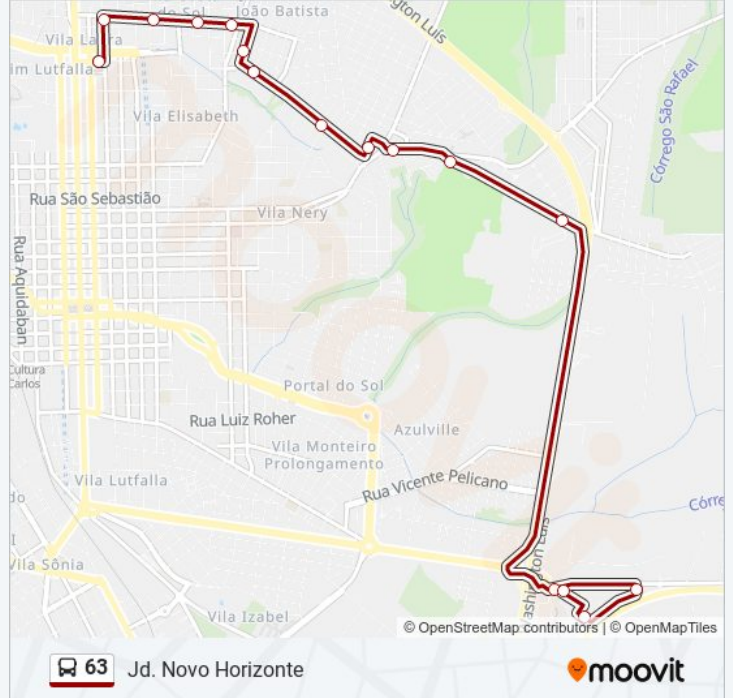

A linha de ônibus 63 | (Jd. Novo Horizonte) tem 2 itinerários.

(1) Jd. Novo Horizonte: 06:15 - 22:15(2) Rodoviária - Via Havan: 06:25 - 21:25

Use o aplicativo do Moovit para encontrar a estação de ônibus da linha 63 mais perto de você e descubra quando chegará a próxima linha de ônibus 63.

### Sentido: Jd. Novo Horizonte

16 pontos

[VER OS HORÁRIOS DA LINHA](#)

Estação Norte - Sentido Bairro  
Rua São Joaquim  
Rua Antonio Blanco  
Rua Antonio Blanco  
Rua Antonio Blanco  
Rua Joaquim Da Silva Penalva  
Rua Doutor Valter Camargo Schultzer  
Rua Doutor Walter De Camargo Schultzer  
Rua Francisco Crestana  
Rua Lourenço Inocentini - Caixa D'Água  
Rua Doutor Marino Costa Terra  
Rua Doutor Marino Costa Terra - Fadisc  
Rua Alexandre Pedrazzani  
Rua Archimedes De Castro Ramos  
Rua Oswaldo Rossi  
Rua Joaquim Beltrame

### Informações da linha de ônibus 63

**Sentido:** Jd. Novo Horizonte

**Paradas:** 16

**Duração da viagem:** 16 min

**Resumo da linha:**

**Sentido: Rodoviária - Via Havan**

15 pontos

[VER OS HORÁRIOS DA LINHA](#)

- Rua Joaquim Beltrame
- Havan
- Fadisc
- Rua Doutor Marino Costa Terra
- Rua Lourenço Inocentini
- Avenida Capitão Luís Brandão
- Rua Doutor Valter Camargo Schultzer
- Rua Doutor Valter Camargo Schultzer
- Rua Doutor Valter Camargo Schultzer
- Rua Caetano Moruzi, 57
- Rua Antonio Blanco
- Rua Antonio Blanco
- Rua Antonio Blanco
- Rua Antonio Blanco
- Estação Norte - Centido Centro