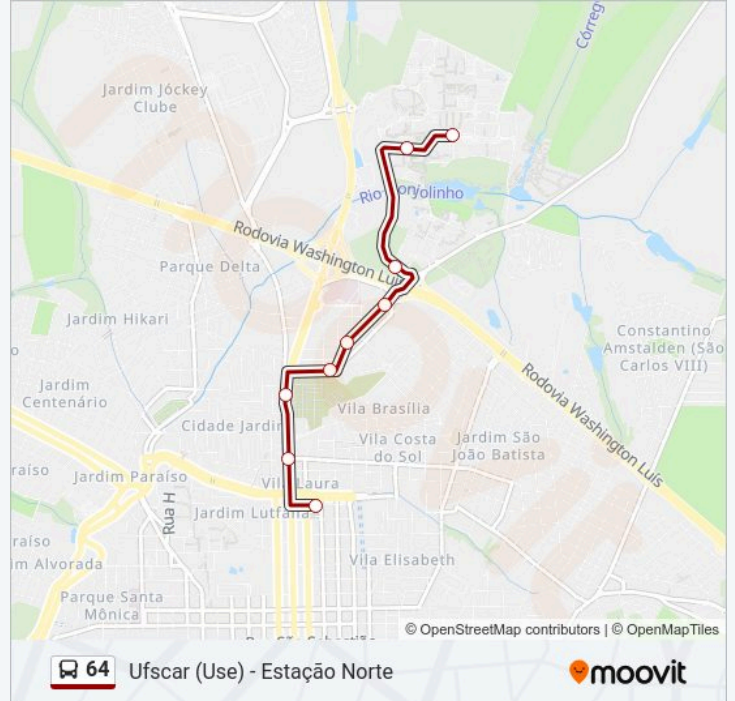

Sentido: Estação Norte - Ufscar (Use)

13 pontos

[VER OS HORÁRIOS DA LINHA](#)

Estação Norte - Sentido Bairro

Av São Carlos - Rua José De Alencar

Av São Carlos - Praça 7 De Setembro

Av São Carlos - Cemitério

Avenida Salgado Filho

Rua Santos Dumont

Rua Santos Dumont

Ufscar - Área Sul

Ufscar - Estatística

Ufscar - Use

Ufscar - R. Das Caracarás

Ufscar - Materiais

Ufscar - Civil

Horários da linha de ônibus 64

Tabela de horários sentido Estação Norte - Ufscar (Use)

segunda-feira	08:10 - 19:10
terça-feira	08:10 - 19:10
quarta-feira	08:10 - 19:10
quinta-feira	08:10 - 19:10
sexta-feira	08:10 - 19:10
sábado	Fora de Operação
domingo	Fora de Operação

Informações da linha de ônibus 64

Sentido: Estação Norte - Ufscar (Use)

Paradas: 13

Duração da viagem: 12 min

Resumo da linha: