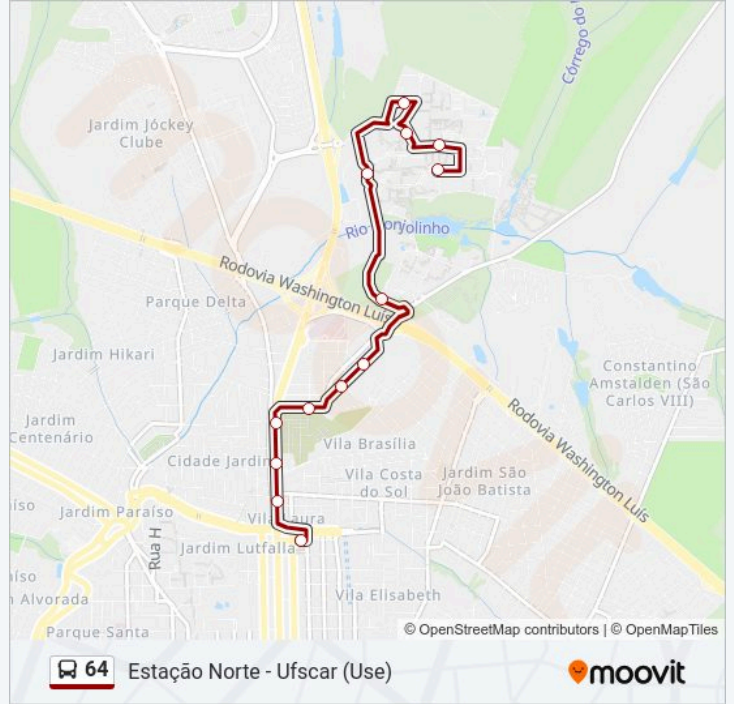

Estação Norte - Sentido Bairro

Av São Carlos - Rua José De Alencar

Av São Carlos - Praça 7 De Setembro

Av São Carlos - Cemitério

Avenida Salgado Filho

Rua Santos Dumont

Rua Santos Dumont

Ufscar - Área Sul

Ufscar - Estatística

Ufscar - Use

Ufscar - R. Das Caracarás

Ufscar - Materiais

Ufscar - Civil

Horários da linha de ônibus 64

Tabela de horários sentido Estação Norte - Ufscar (Use)

segunda-feira	08:10 - 19:10
terça-feira	08:10 - 19:10
quarta-feira	08:10 - 19:10
quinta-feira	08:10 - 19:10
sexta-feira	08:10 - 19:10
sábado	Fora de Operação
domingo	Fora de Operação

Informações da linha de ônibus 64

Sentido: Estação Norte - Ufscar (Use)

Paradas: 13

Duração da viagem: 12 min

Resumo da linha:

Os horários e os mapas do itinerário da linha de ônibus 64 estão disponíveis, no formato PDF offline, no site: moovitapp.com. Use o Moovit App e viaje de transporte público por São Carlos! Com o Moovit você poderá ver os horários em tempo real dos ônibus, trem e metrô, e receber direções passo a passo durante todo o percurso!