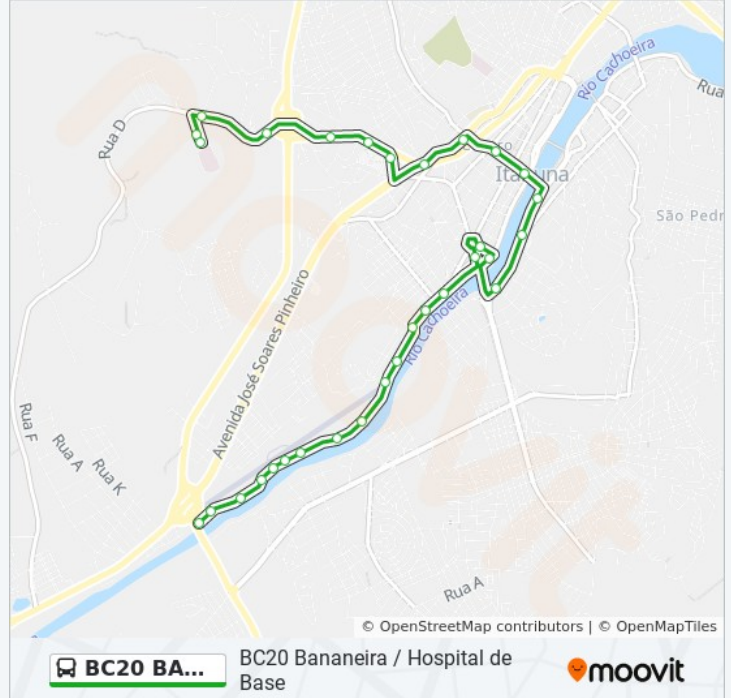

Avenida Aziz Maron, 530-636

Avenida Aziz Maron, 1052-1150

Avenida Aziz Maron, 1594-1626

Avenida Fernando Cordier, 663-781

Rua Dalila Pagameli, 82

Rua Vitória, 95

Rua Berilo, 278-328

Rua João Mangabinha Filho, 200

**Informações da linha de ônibus BC20 BANANEIRA / HOSPITAL DE BASE****Sentido:** Bananeira**Paradas:** 31**Duração da viagem:** 20 min**Resumo da linha:**

Rua Bananeira, 436-474

Rua Bananeira, 770

Rua Bananeira, 982

Rua Bananeira, 1290

Rua Bananeira, 1310-1410

Rua Bananeira, 1410

Rua Bananeira, 1586

Rua Bananeira, 1804

Rua Bananeira, 1970

Rua Beira Rio, 1-43

### Sentido: Hospital De Base

35 pontos

[VER OS HORÁRIOS DA LINHA](#)

Rua Beira Rio, 1-43

Rua Bananeira, 1970

Rua Bananeira, 1804

Rua Bananeira, 1586

Rua Bananeira, 1410