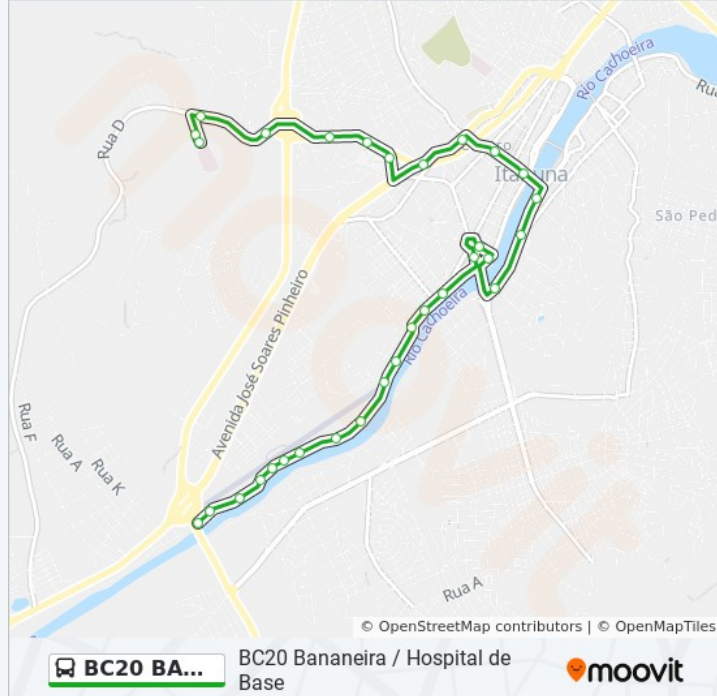

BC20 BANANEIRA / HOSPITA...

Bananeira /  
Hospital de Base

Use O App

A linha de ônibus BC20 BANANEIRA / HOSPITAL DE BASE | (Bananeira / Hospital de Base) tem 2 itinerários.

(1) Bananeira: 06:00 - 20:31(2) Hospital De Base: 06:40 - 21:11

Use o aplicativo do Moovit para encontrar a estação de ônibus da linha BC20 BANANEIRA / HOSPITAL DE BASE mais perto de você e descubra quando chegará a próxima linha de ônibus BC20 BANANEIRA / HOSPITAL DE BASE.

Avenida Aziz Maron, 530-636

Avenida Aziz Maron, 1052-1150

Avenida Aziz Maron, 1594-1626

Avenida Fernando Cordier, 663-781

Rua Dalila Pagameli, 82

Rua Vitória, 95

Rua Berilo, 278-328

Rua João Mangabinha Filho, 200

Rua F, 36

Avenida Fernando Gomes, 42-94

Rodovia Governador Mário Covas, 53

Avenida Fernando Gomes, 442-664

Avenida Fernando Gomes, 666-702

Avenida Fernando Gomes, 752

Avenida Fernando Gomes, 41

Os horários e os mapas do itinerário da linha de ônibus BC20 BANANEIRA / HOSPITAL DE BASE estão disponíveis, no formato PDF offline, no site: [moovitapp.com](https://moovitapp.com). Use o [Moovit App](#) e viaje de transporte público por Itabuna! Com o Moovit você poderá ver os horários em tempo real dos ônibus, trem e metrô, e receber direções passo a passo durante todo o percurso!