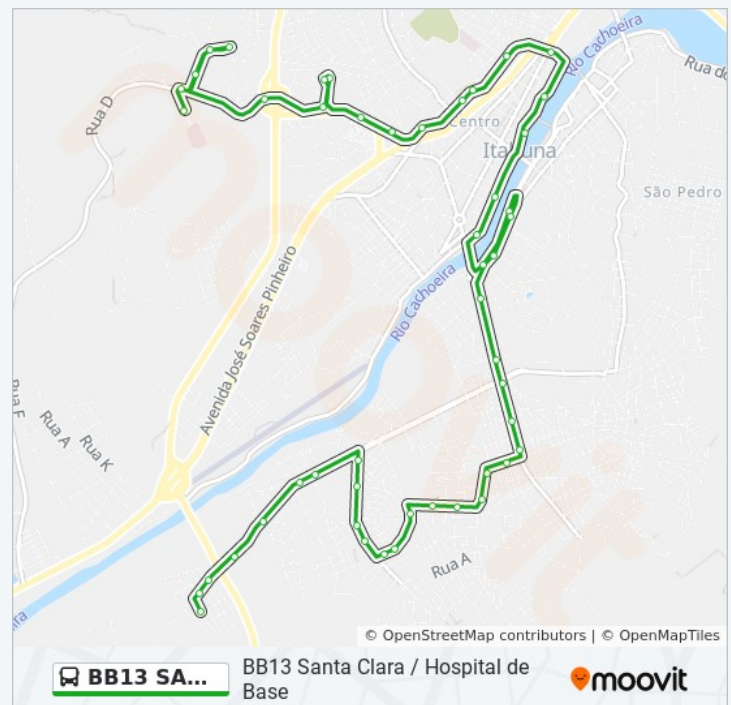

Sentido: Hospital De Base

48 pontos

[VER OS HORÁRIOS DA LINHA](#)

Rua Anchieta, 81
Avenida Presidente Kennedy, 199-233
Avenida Presidente Kennedy, 83-129
Avenida Presidente Kennedy, 2923-3057
Avenida Presidente Kennedy, 2563-2695
Avenida Presidente Kennedy, 866-924
Avenida Manoel Souza Chaves, 1000
Rua Dois, 720-790
Rua Dois, 926-972
Rua Dois, 1176-1224
Rua A, 1576-1664
Rua 4, 875-967
Rua 4, 44
Rua 4, 12
Rua Campo Verde, 301-319
Rua Campo Verde, 143
Rua Da Frente, 211
Rua Da Frente, 47
Rua Do Pati, 179
Avenida Princesa Isabel, 1333

Avenida Aziz Maron, 530-636

Avenida Aziz Maron, 1052-1150

Avenida Aziz Maron, 1594-1626

Avenida Fernando Cordier, 663-781

Rua Dalila Pagameli, 82

Rua Vitória, 95

Avenida Princesa Isabel, 178-564

Avenida Princesa Isabel, 588-670

Rua 4, 42

Rua 4, 68

Rua A, 45

Rua Dois, 925-971

Rua Dois, 41

Avenida Presidente Kennedy, 1405-1467

Terça-feira	05:30 - 22:05
Quarta-feira	05:30 - 22:05
Quinta-feira	05:30 - 22:05
Sexta-feira	05:30 - 22:05
Sábado	05:30 - 21:19

Informações da linha de ônibus BB13 SANTA CLARA / HOSPITAL DE BASE

Sentido: Santa Clara

Paradas: 42

Duração da viagem: 29 min

Resumo da linha:

Avenida Presidente Kennedy, 1017

Avenida Presidente Kennedy, 841-899