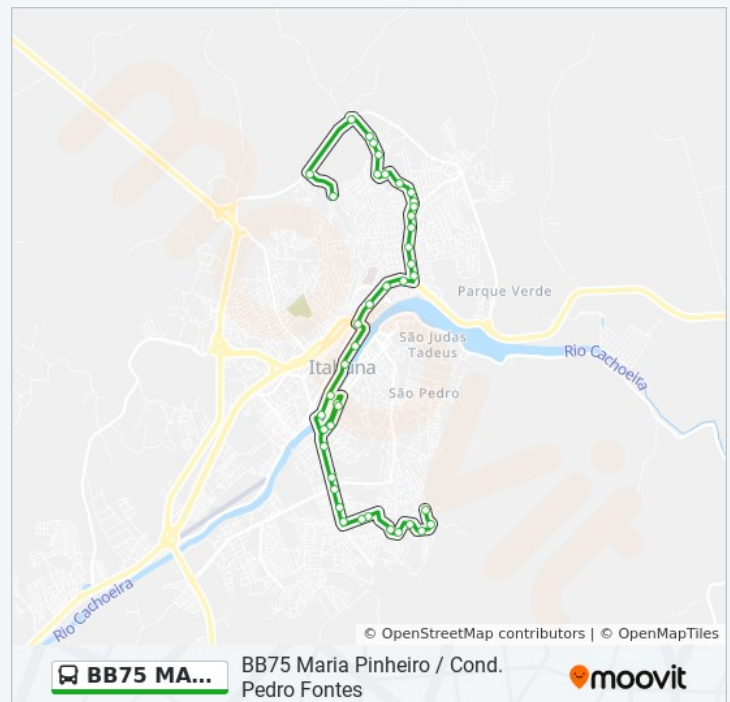

Avenida Juraci Magalhães, 324-372

Avenida Juraci Magalhães, 2942

Avenida Juraci Magalhães, 960

Rua Saturnino José Soares, 252

Rua Saturnino José Soares, 414

Rua Saturnino José Soares, 658

Rua Santa Rita, 238

Rua Muntuns, 1430-1448

Rua Muntuns, 1516

Rua Semi Anel Rodoviário, 4624-4648

Rua José Alves Franco

Rua José Alves Franco, 2-232

Sentido: Maria Pinheiro

39 pontos

[VER OS HORÁRIOS DA LINHA](#)

Rua Do Pati, 474-542

Rua Do Pati, 632

Rua Do Pati, 720-728

Avenida Roberto Santos, 1205-1241

Rua Santa Maria, 786-862

Rua Santa Maria, 198

Rua Santa Maria, 332-352

Rua Santa Maria, 586-672

Rua C, 18

Informações da linha de ônibus BB75 MARIA PINHEIRO / COND. PEDRO FONTES

Sentido: Maria Pinheiro

Paradas: 39

Duração da viagem: 27 min

Resumo da linha:

Os horários e os mapas do itinerário da linha de ônibus BB75 MARIA PINHEIRO / COND. PEDRO FONTES estão disponíveis, no formato PDF offline, no site: moovitapp.com. Use o [Moovit App](#) e viaje de transporte público por Itabuna! Com o Moovit você poderá ver os horários em tempo real dos ônibus, trem e metrô, e receber direções passo a passo durante todo o percurso!