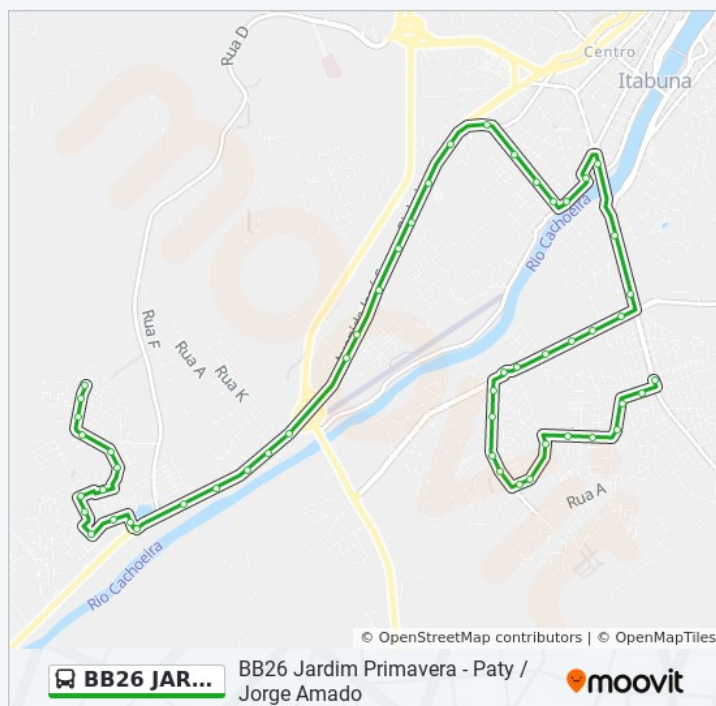

Avenida Princesa Isabel, 1333

Sentido: Jorge Amado

42 pontos

[VER OS HORÁRIOS DA LINHA](#)

Avenida Princesa Isabel, 1333
Avenida Princesa Isabel, 1109-1159
Avenida Princesa Isabel, 857
Avenida Princesa Isabel, 665-687
Avenida Princesa Isabel, 141-175
Avenida Aziz Maron, 1483-1591
Avenida Aziz Maron, 1051-1149
Avenida Aziz Maron, 1052-1150
Avenida Aziz Maron, 1594-1626
Avenida Fernando Cordier, 663-781
Rua Dalila Pagameli, 82
Rua Vitória, 95
Rua Berilo, 278-328
Rua Getúlio Vargas, 36-42
Rua Getúlio Vargas, 176
Rua Getúlio Vargas, 446
Avenida Juca Leão, 660-776
Avenida José Soares Pinheiro, 455-649
Br-415, 307-453
Avenida Amélia Amado, 1543-1555
Avenida José Soares Pinheiro, 482
Avenida José Soares Pinheiro, 962-1094
Avenida José Soares Pinheiro, 2-316
Avenida José Soares Pinheiro, 454-708
Avenida José Soares Pinheiro, 894-956
Rua Antônio Carlos Magalhães, 1432-1500
Rua Antônio Carlos Magalhães, 1656-1710
Rodovia De Acesso Para Itabuna, 430-488
Rodovia De Acesso Para Itabuna, 806-874

Horários da linha de ônibus BB26 JARDIM PRIMAVERA - PATY / JORGE AMADO

Tabela de horários sentido Jorge Amado

domingo	05:45 - 20:19
segunda-feira	05:20 - 21:30
terça-feira	05:20 - 21:30
quarta-feira	05:20 - 21:30
quinta-feira	05:20 - 21:30
sexta-feira	05:20 - 21:30
sábado	05:52 - 20:49

Informações da linha de ônibus BB26 JARDIM PRIMAVERA - PATY / JORGE AMADO

Sentido: Jorge Amado

Paradas: 42

Duração da viagem: 31 min

Resumo da linha:

Rodovia De Acesso Para Itabuna, 1086-1100

Baixa A, 40

Rua B, 466-496