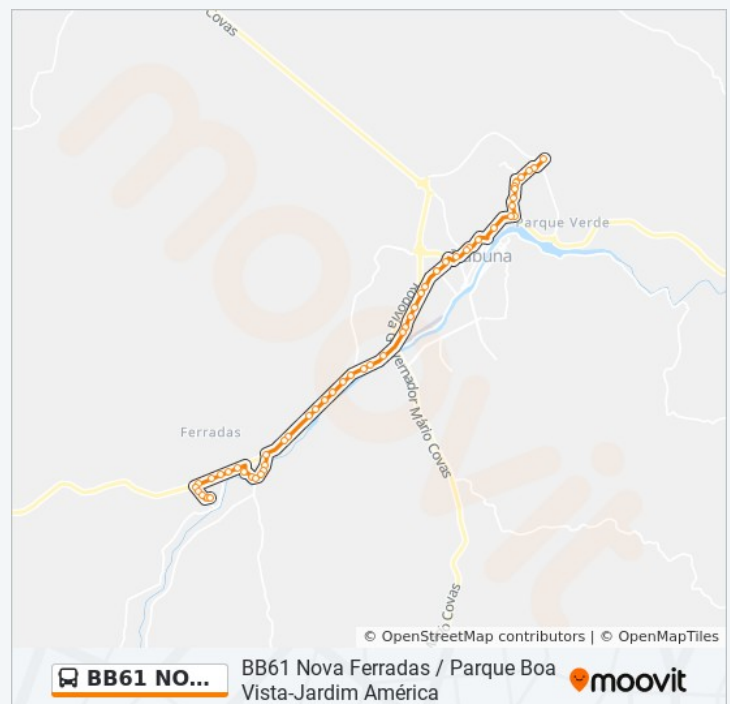

## Horários da linha de ônibus BB61 NOVA FERRADAS / PARQUE BOA VISTA-JARDIM AMÉRICA

Tabela de horários sentido Parque Boa Vista / Jardim América

Domingo	Fora de Operação
Segunda-feira	06:40 - 22:30
Terça-feira	06:40 - 22:30
Quarta-feira	06:40 - 22:30
Quinta-feira	06:40 - 22:30
Sexta-feira	06:40 - 22:30
Sábado	Fora de Operação

## Informações da linha de ônibus BB61 NOVA FERRADAS / PARQUE BOA VISTA-JARDIM AMÉRICA

**Sentido:** Parque Boa Vista / Jardim América

**Paradas:** 71

**Duração da viagem:** 46 min

**Resumo da linha:**

Rodovia De Acesso Para Itabuna, 1085-1099