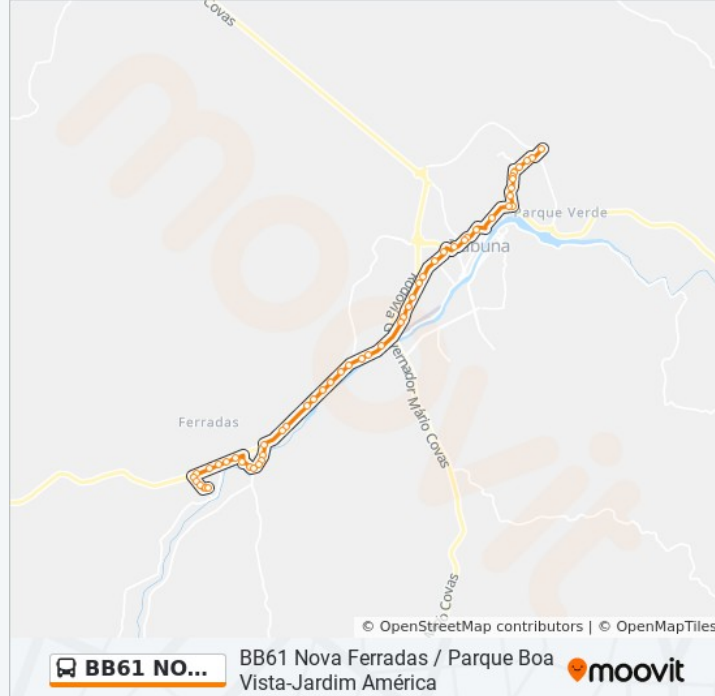

Rua Dom Pedro De Alcântara, 223

Rua Dom Pedro De Alcântara, 37

Rua Bandeirantes, 549

Rua Bandeirantes, 287

Rodovia De Acesso Para Itabuna, 5578-5592

Rodovia De Acesso Para Itabuna, 5730

Rodovia De Acesso Para Itabuna, 6132

Avenida Ibicaraí, 1774

Rodovia De Acesso Para Itabuna, 6662-6766

Rua Principal, 34-74

Rua Principal, 220

Rua Principal, 354-422

Rua Principal, 532-576

Rua Primeiro De Maio, 265-285

## Sentido: Parque Boa Vista / Jardim América

71 pontos

[VER OS HORÁRIOS DA LINHA](#)

Rua Primeiro De Maio, 265-285

Rua Primeiro De Maio, 137

Rua Do Cajueiro, 708-766

Rua Do Cajueiro, 578-602

Rua Do Cajueiro, 500

Rua Do Cajueiro, 425

Rua Do Cajueiro, 247

Rua Do Cajueiro, 138-150

Rua Do Cajueiro, 88

Rua Beira Rio, 353-409

Rua Beira Rio, 53-121

Rua Frei Ludovico, 106

Rua Frei Ludovico, 17-73