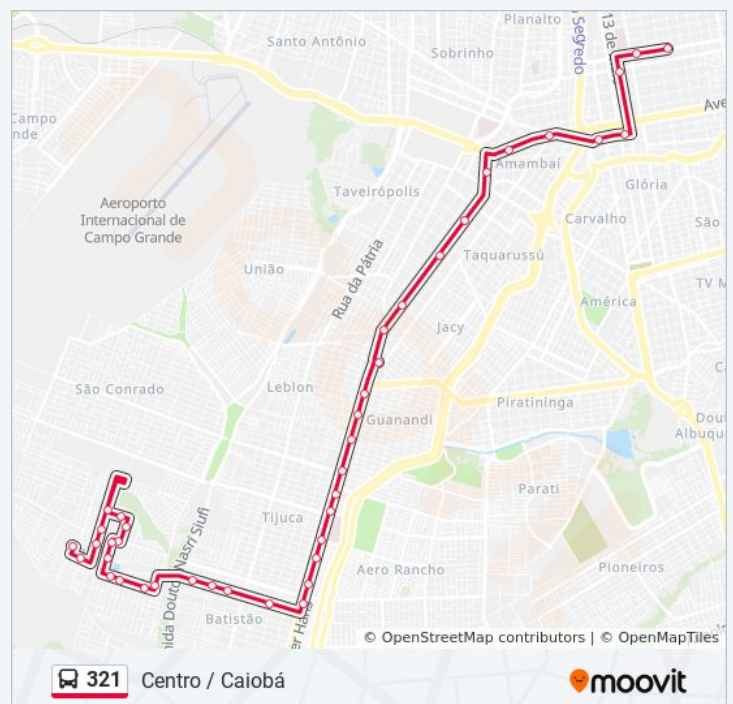

## Informações da linha de ônibus 321

**Sentido:** Centro / Caiobá

**Paradas:** 41

**Duração da viagem:** 65 min

**Resumo da linha:**

Rua Cassandra, 202-412

Rua Cachoeira Do Campo, 644-724

Rua Cachoeira Do Campo, 810-892