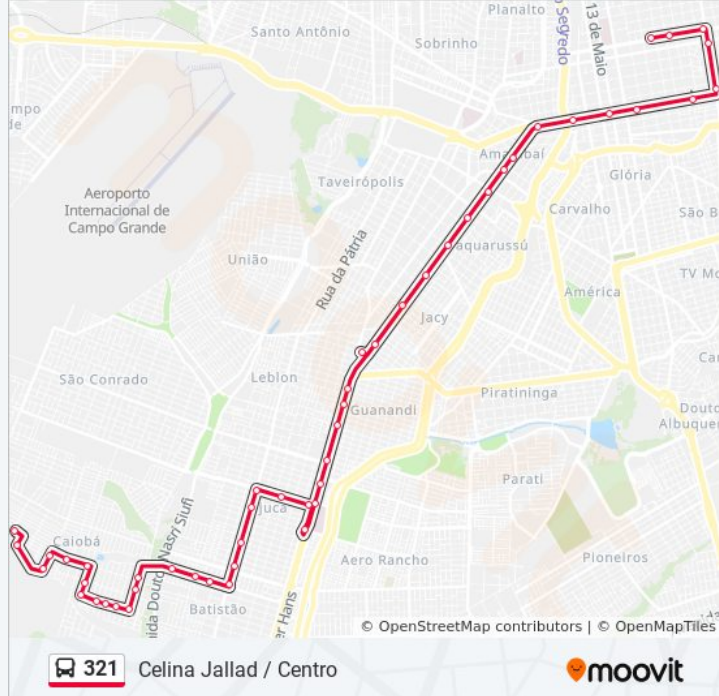

Avenida Afonso Pena, 3184

Rua Bahia - Habib's

Rua Bahia, 836

Avenida Mato Grosso - Sebrae

Avenida Mato Grosso, 1253

Avenida Mato Grosso - Igreja Universal

## Sentido: Centro / Caiobá

41 pontos

[VER OS HORÁRIOS DA LINHA](#)

Avenida Mato Grosso - Igreja Universal

Avenida Mato Grosso, 579

Rua Treze De Maio, 3119

Peg Fácil 15 De Novembro

Rua Quinze De Novembro, 93