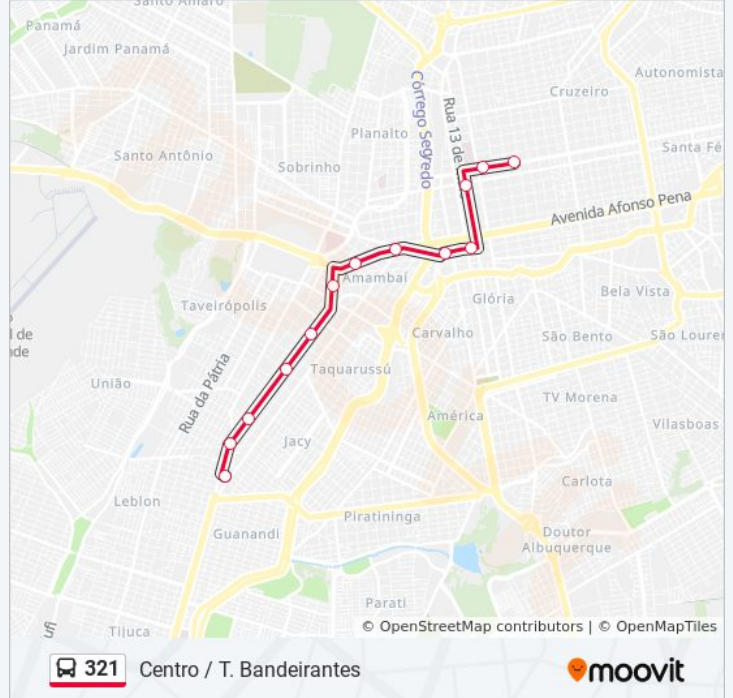

Rua Brilhante, 4073 (Esq. Av. Mal. Deodoro)

Terminal Bandeirantes

### Horários da linha de ônibus 321

Tabela de horários sentido Centro / T. Bandeirantes

Domingo	Fora de Operação
Segunda-feira	06:27 - 07:18
Terça-feira	06:27 - 07:18
Quarta-feira	06:27 - 07:18
Quinta-feira	07:08 - 07:26
Sexta-feira	Fora de Operação
Sábado	Fora de Operação

### Informações da linha de ônibus 321

**Sentido:** Centro / T. Bandeirantes

**Paradas:** 13

**Duração da viagem:** 25 min

**Resumo da linha:**

### Sentido: T. Bandeirantes / Caiobá

30 pontos

[VER OS HORÁRIOS DA LINHA](#)

Terminal Bandeirantes

Avenida Marechal Deodoro, 1300-1358

Avenida Marechal Deodoro, 1572-1616

Avenida Gunter Hans, 1892-1914

Avenida Gunter Hans - Supermercado Do Produtor