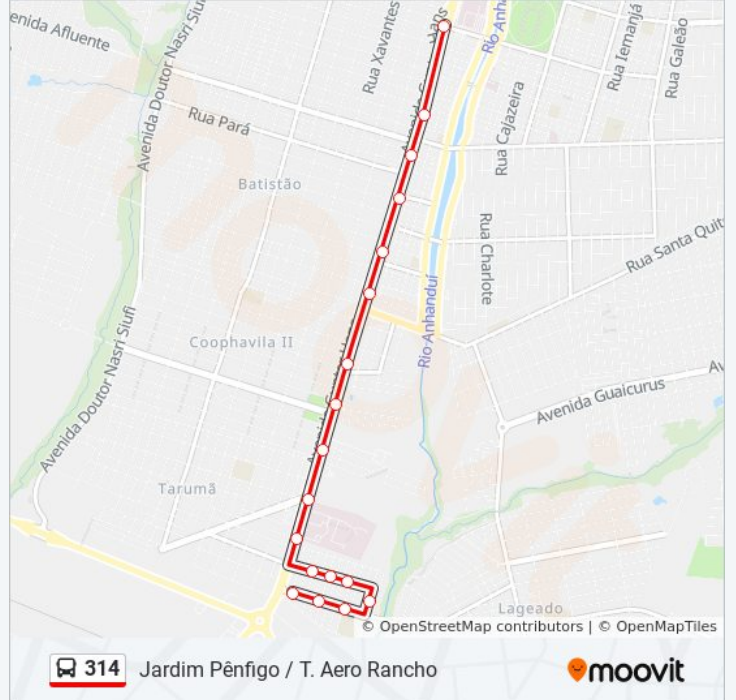

Sentido: Hospital Do Pênfigo / T. Aero Rancho

11 pontos

[VER OS HORÁRIOS DA LINHA](#)

Avenida Gunter Hans, 4205-4353
Avenida Gunter Hans, 4027-4097
Avenida Gunter Hans, 3647-4025
Avenida Gunter Hans, 3375
Avenida Gunter Hans, 2971-3149
Avenida Gunter Hans, 2503-2651
Avenida Gunter Hans, 4537-4571
Avenida Gunter Hans, 4537-4571
Avenida Gunter Hans, 4313
Avenida Gunter Hans, 4027
Terminal Aero Rancho

- Rua Barnabé Honório Da Silva, 829-879
- Rua Barnabé Honório Da Silva, 677-725
- Rua Barnabé Honório Da Silva, 471-519
- Rua Antônio Moisés De Farias, 206
- Rua Joaquim Amarelho Da Silva, 206-258
- Rua Joaquim Amarelho Da Silva, 310-362
- Rua Joaquim Amarelho Da Silva, 466-514
- Avenida Gunter Hans, 4205-4353
- Avenida Gunter Hans, 4027-4097
- Avenida Gunter Hans, 3647-4025
- Avenida Gunter Hans, 3375
- Avenida Gunter Hans, 2971-3149
- Avenida Gunter Hans, 2503-2651
- Avenida Gunter Hans, 4537-4571
- Avenida Gunter Hans, 4537-4571
- Avenida Gunter Hans, 4313
- Avenida Gunter Hans, 4027
- Terminal Aero Rancho

Horários da linha de ônibus 314

Tabela de horários sentido Jardim Pênfigo / T. Aero Rancho

Domingo	Fora de Operação
Segunda-feira	05:58
Terça-feira	05:58
Quarta-feira	05:58
Quinta-feira	05:58
Sexta-feira	Fora de Operação
Sábado	Fora de Operação

Informações da linha de ônibus 314

Sentido: Jardim Pênfigo / T. Aero Rancho

Paradas: 18

Duração da viagem: 15 min

Resumo da linha:

Os horários e os mapas do itinerário da linha de ônibus 314 estão disponíveis, no formato PDF offline, no site: moovitapp.com. Use o [Moovit App](#) e viaje de transporte público por Campo Grande! Com o Moovit você poderá ver os horários em tempo real dos ônibus, trem e metrô, e receber direções passo a passo durante todo o percurso!