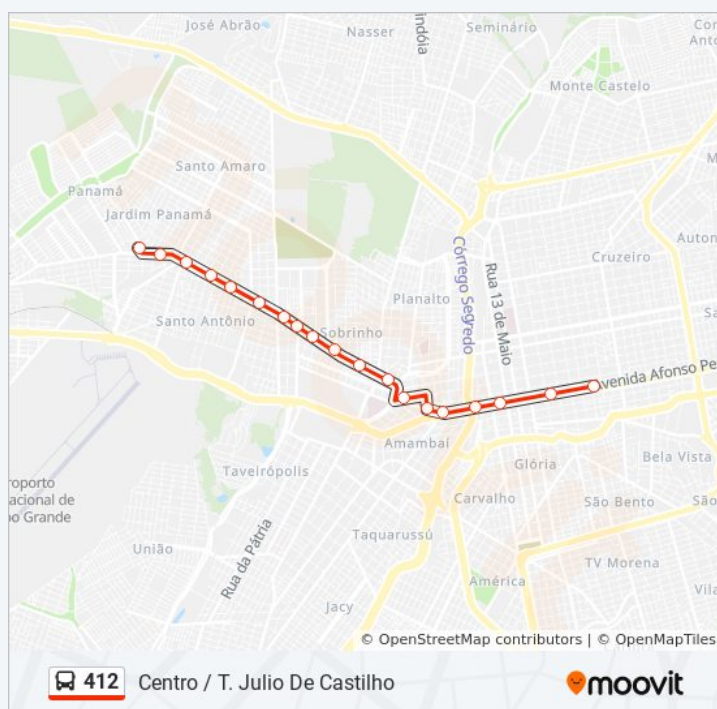

Avenida Júlio De Castilho, 3568-3596

Terminal Júlio De Castilho

Sexta-feira

Fora de Operação

Sábado

Fora de Operação

### Sentido: Santa Mônica / Centro

47 pontos

[VER OS HORÁRIOS DA LINHA](#)

Rua Lucia Helena C Maimone, 307

Rua Janete Clair, 130-182

Rua Monterey, 67-139

Rua Mendocino, 2-174

Rua Tulare, 1-141