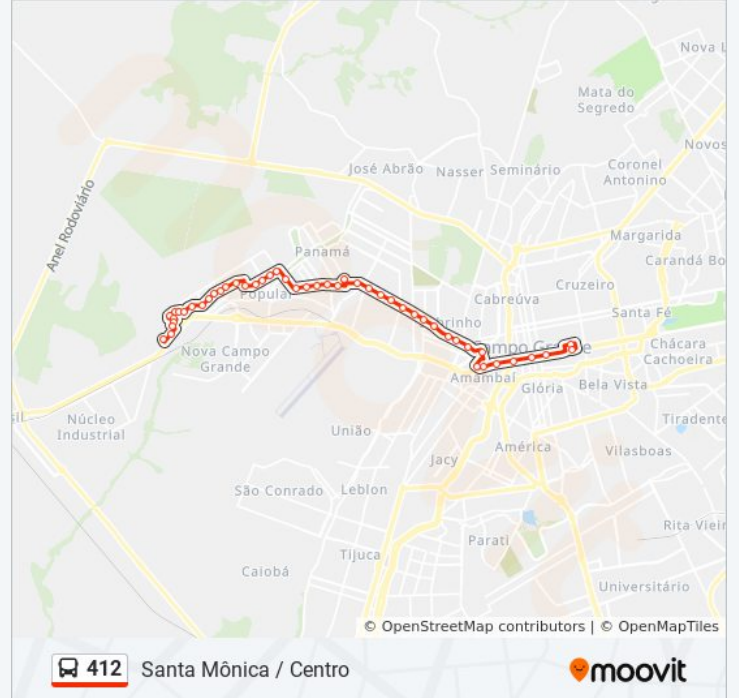

Avenida Júlio De Castilho, 1185-1187

Avenida Júlio De Castilho, 731-751

Avenida Júlio De Castilho, 467-505

Avenida Júlio De Castilho, 149-245

Rua Almirante Barroso, 173

Cgu/Cac

Avenida Afonso Pena - Lavanderia Aquarela

Avenida Afonso Pena 1114

Avenida Afonso Pena 1600

Peg Fácil Afonso Pena

Avenida Afonso Pena, 2492

Rua Barão Do Rio Branco, 2366

Avenida Afonso Pena, 3297 - Prefeitura Municipal

### Sentido: Santa Mônica / T. Julio De Castilho

27 pontos

[VER OS HORÁRIOS DA LINHA](#)

Rua Lucia Helena C Maimone, 307

Rua Janete Clair, 130-182

Rua Monterey, 67-139

Rua Mendocino, 2-174

Rua Tulare, 1-141