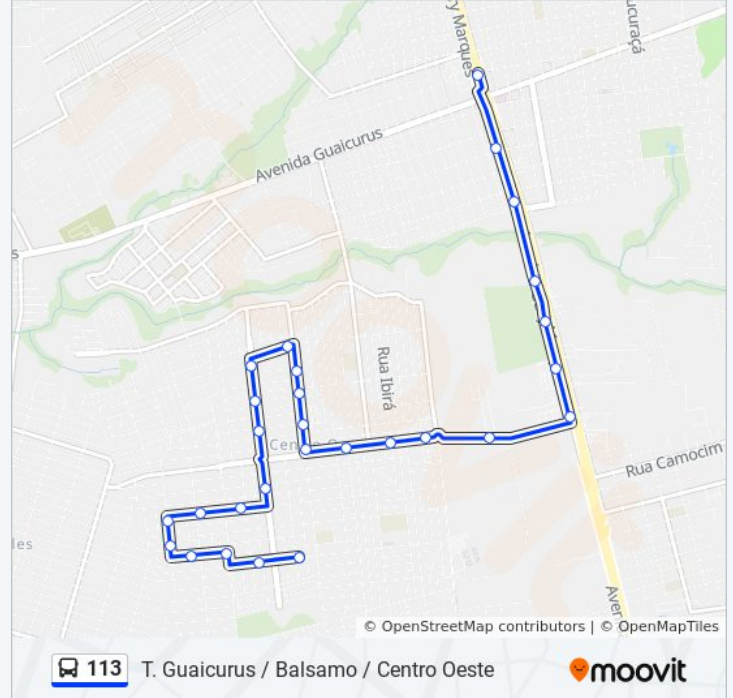

Use o aplicativo do Moovit para encontrar a estação de ônibus da linha 113 mais perto de você e descubra quando chegará a próxima linha de ônibus 113.

Sentido: Balsamo / Centro Oeste / T. Guaicurus

20 pontos

Rua Araraquara, 532-590

Rua Araraquara, 617

Rua Dos Topógrafos, 902-1116

Rua Marajoara, 540

Rua Marajoara, 742-812

Horários da linha de ônibus 113

Tabela de horários sentido T. Guaicurus / Balsamo / Centro Oeste

Sentido: T. Guaicurus / Balsamo / Centro Oeste

Paradas: 28

Duração da viagem: 17 min

Resumo da linha:

Rua Marajoara, 992

Rua Marajoara, 1398

Rua Triângulo Mineiro, 395-537

Rua Triângulo Mineiro, 588

Rua Olivério Rodrigues Da Luz, 498-560

Rua Olivério Rodrigues Da Luz, 678-726

Rua Mansour Contar, 1224-1418

Rua Mansour Contar, 1556-1614

Rua Ana Jacinta De Oliveira, 20

Rua Ana Jacinta De Oliveira 446-516