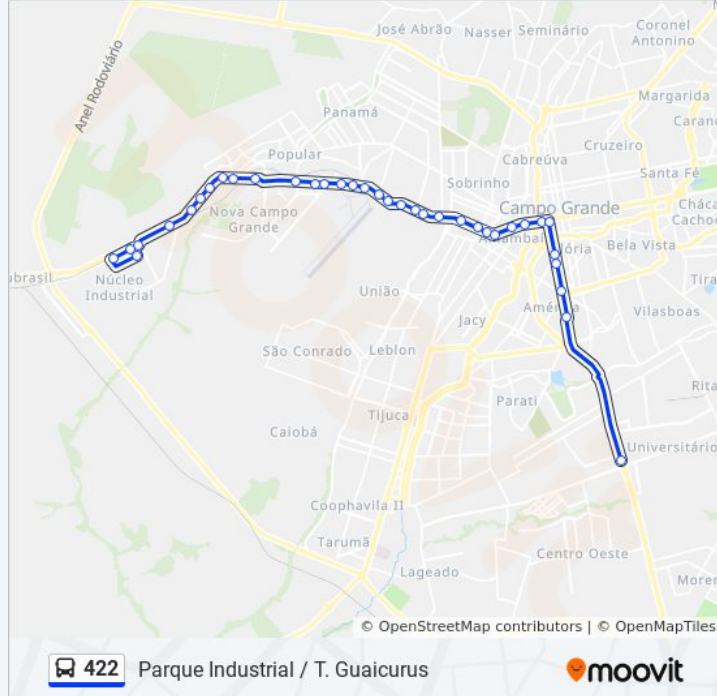

Sentido: Parque Industrial / T. Guaicurus

33 pontos

[VER OS HORÁRIOS DA LINHA](#)

Avenida Sete

Avenida Solon Padilha

Avenida Solon Padilha

Avenida Solon Padilha

Rodovia Br 262 Saida Aquidauana, 394

Informações da linha de ônibus 422

Sentido: Parque Industrial / T. Guaicurus

Paradas: 33

Duração da viagem: 45 min

Resumo da linha:

Avenida Duque De Caxias, 2403-2745

Avenida Duque De Caxias, 1947-2365

Avenida Duque De Caxias - Pq R Mnt/9

Avenida Duque De Caxias - Centro De Línguas

Avenida Afonso Pena, 102-144

Avenida Afonso Pena, 254

Avenida Afonso Pena - Lavanderia Aquarela

Avenida Afonso Pena 1114

Avenida Afonso Pena 1600

Avenida Calógeras - Gira Baby

Terminal Morenã

Terminal Guaicurus

Sentido: T. Guaicurus / Parque Industrial

33 pontos

[VER OS HORÁRIOS DA LINHA](#)

Terminal Guaicurus

Terminal Morenã

Rua Rui Barbosa, 743 (Esq. Dr. Aníbal De Tolêdo)