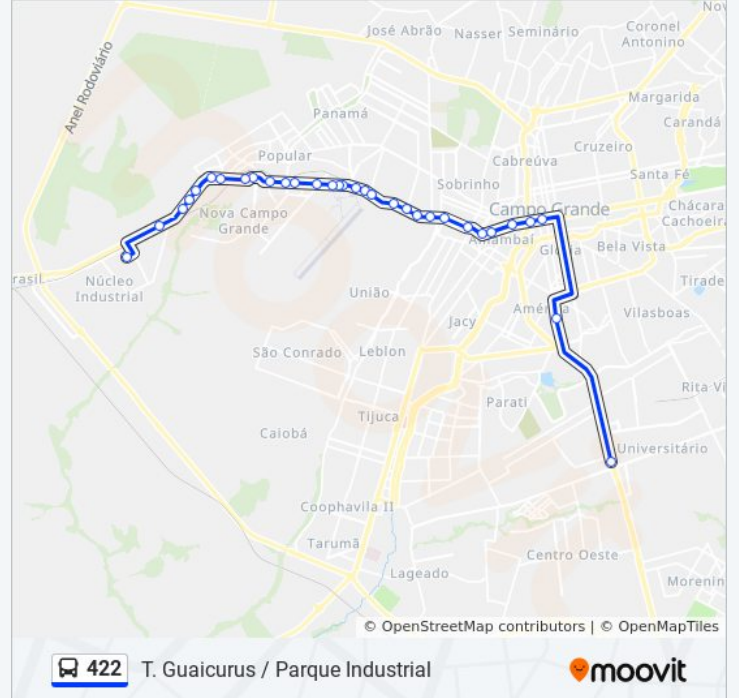

Terminal Morenã

Terminal Guaicurus

Sentido: T. Guaicurus / Parque Industrial

33 pontos

[VER OS HORÁRIOS DA LINHA](#)

Terminal Guaicurus

Terminal Morenã

Rua Rui Barbosa, 743 (Esq. Dr. Aníbal De Tolêdo)

Avenida Duque De Caxias, 8098-8128

Avenida Duque De Caxias, 8734-8786

Rua Pedro Pedra, 470

Rua Pedro Pedra, 1025-1089

Rodovia Br 262 Saida Aquidauana, 394

Avenida Sete

Os horários e os mapas do itinerário da linha de ônibus 422 estão disponíveis, no formato PDF offline, no site: moovitapp.com. Use o [Moovit App](#) e viaje de transporte público por Campo Grande! Com o Moovit você poderá ver os horários em tempo real dos ônibus, trem e metrô, e receber direções passo a passo durante todo o percurso!