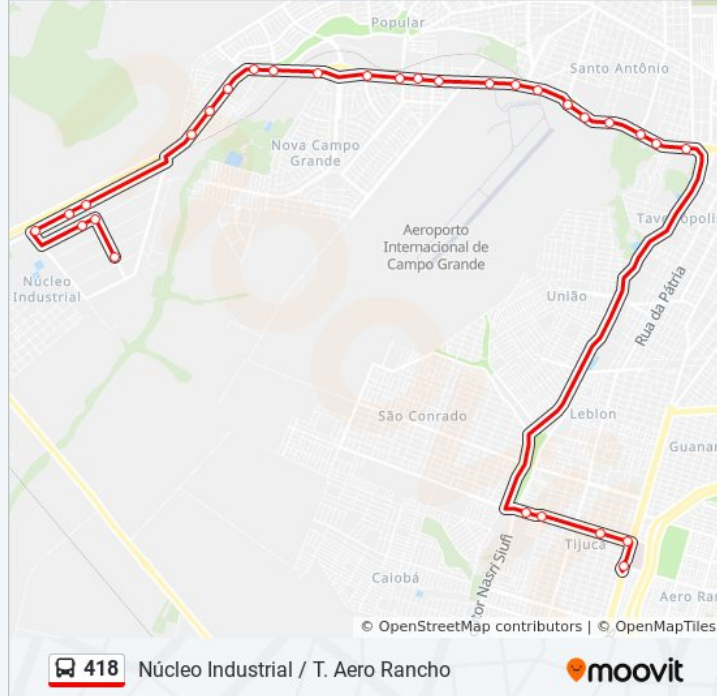

**Informações da linha de ônibus 418****Sentido:** Núcleo Industrial / T. Aero Rancho**Paradas:** 34**Duração da viagem:** 50 min**Resumo da linha:**

Avenida Duque De Caxias, 3127-3233

Avenida Duque De Caxias, 2403-2745

Avenida Duque De Caxias, 2403-2745

Avenida Duque De Caxias, 1947-2365

Rua Maria José De Freitas, 11

Rua Antônio Bandeira, 47

Rua Praia Grande, 2060

Rua Rogerio Ribeiro Barbosa, 14

Avenida Conde De Boa Vista, 1445-1485

Avenida Conde De Boa Vista, 1241-1397

Avenida Conde De Boa Vista, 399-497

Avenida Conde De Boa Vista, 27-77

Terminal Aero Rancho

### Sentido: T. Aero Rancho / Núcleo Industrial

27 pontos

[VER OS HORÁRIOS DA LINHA](#)

Terminal Aero Rancho

Avenida Conde De Boa Vista, 1244-1314

Rua Erondes Braga Da Costa, 256

Avenida Doutor Nasri Siufi, 160