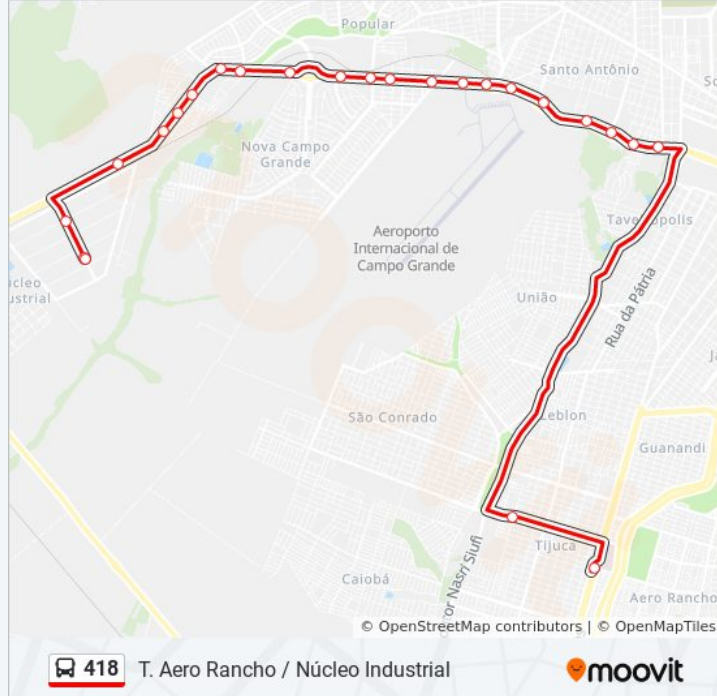

Avenida Duque De Caxias, 6324

Avenida Duque De Caxias, 6816-7048

Avenida Duque De Caxias, 7808-7994

Avenida Duque De Caxias, 8098-8128

Avenida Duque De Caxias, 8734-8786

Rua Pedro Pedra, 470

Rua Pedro Pedra, 1025-1089

Rodovia Br 262 Saida Aquidauana, 394

Avenida Jamil Nahas

Avenida Jamil Nahas, 870

Avenida Jamil Nahas, 831

Os horários e os mapas do itinerário da linha de ônibus 418 estão disponíveis, no formato PDF offline, no site: moovitapp.com. Use o [Moovit App](#) e viaje de transporte público por Campo Grande! Com o Moovit você poderá ver os horários em tempo real dos ônibus, trem e metrô, e receber direções passo a passo durante todo o percurso!

[Sobre o Moovit](#) • [Soluções MaaS](#) • [Países atendidos](#) • [Comunidade Mooviter](#)

© 2024 Moovit - Todos os direitos reservados

Confira os horários de chegada em tempo real!