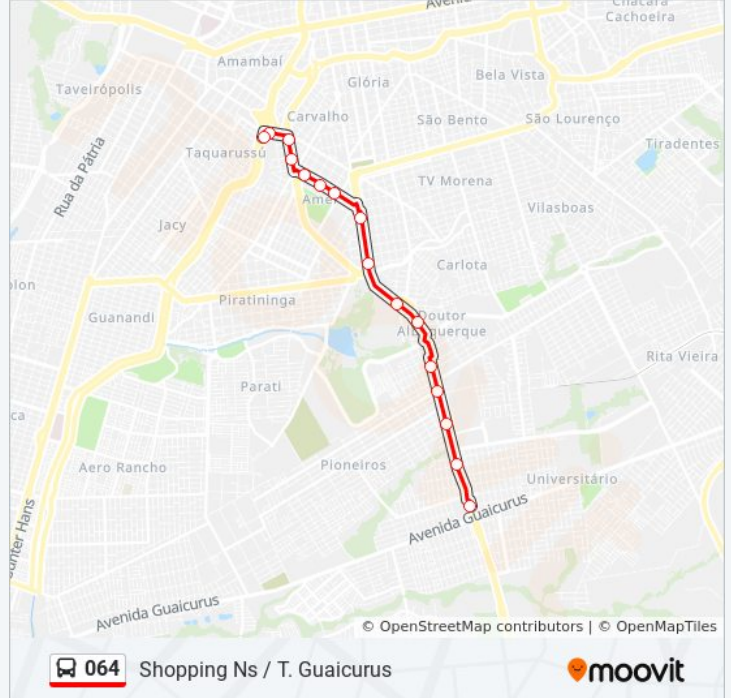

Sentido: Shopping Ns / T. Guaicurus

16 pontos

[VER OS HORÁRIOS DA LINHA](#)

Shopping Norte Sul Plaza - Fort Atacadista

Rua Cubatão, 38

Avenida Fabio Zahran, 6670-6810

Avenida Fabio Zahran, 7078

Rua Paraguai, 118

Rua Paraguai, 372

Rua Paraguai, 650

Terminal Morenã

Avenida Costa E Silva - Jacarezão

Avenida Costa E Silva, 1964-2126

Avenida Costa E Silva, 2290-2456

Avenida Gury Marques, 2800

Avenida Gury Marques, 690

Avenida Gury Marques - Rodoviária

Avenida Gury Marques, 4214-4250

Terminal Guaicurus

Horários da linha de ônibus 064

Tabela de horários sentido Shopping Ns / T. Guaicurus

Domingo	05:47 - 23:13
Segunda-feira	05:47 - 23:13
Terça-feira	05:47 - 23:13
Quarta-feira	05:47 - 23:13
Quinta-feira	05:47 - 23:13
Sexta-feira	05:47 - 23:13
Sábado	05:47 - 23:13

Informações da linha de ônibus 064**Sentido:** Shopping Ns / T. Guaicurus**Paradas:** 16**Duração da viagem:** 23 min**Resumo da linha:**

Sentido: T. Guaicurus / Shopping Ns

18 pontos

[VER OS HORÁRIOS DA LINHA](#)