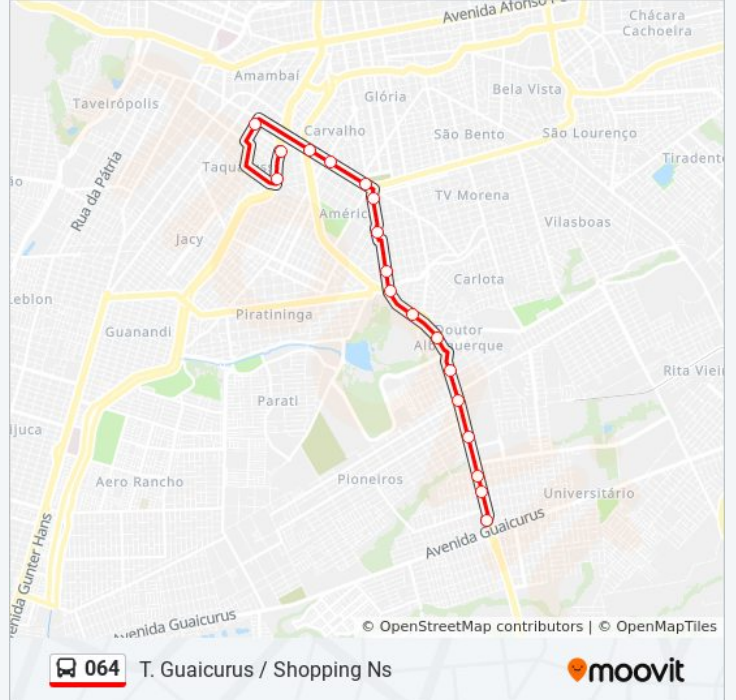

Rua Paraguai, 372

Rua Paraguai, 650

Terminal Morenã

Avenida Costa E Silva - Jacarezão

Avenida Costa E Silva, 1964-2126

Avenida Costa E Silva, 2290-2456

Avenida Gury Marques, 2800

Avenida Gury Marques, 690

Informações da linha de ônibus 064**Sentido:** Shopping Ns / T. Guaicurus**Paradas:** 16**Duração da viagem:** 23 min**Resumo da linha:**

Sentido: T. Guaicurus / Shopping Ns

18 pontos

[VER OS HORÁRIOS DA LINHA](#)

Horários da linha de ônibus 064

Tabela de horários sentido T. Guaicurus / Shopping Ns

Domingo	05:24 - 22:52
Segunda-feira	05:24 - 22:48
Terça-feira	05:24 - 22:48
Quarta-feira	05:24 - 22:48
Quinta-feira	05:24 - 22:48
Sexta-feira	05:24 - 22:52
Sábado	05:24 - 22:48

Informações da linha de ônibus 064

Sentido: T. Guaicurus / Shopping Ns

Paradas: 18

Duração da viagem: 23 min

Resumo da linha:

Os horários e os mapas do itinerário da linha de ônibus 064 estão disponíveis, no formato PDF offline, no site: moovitapp.com. Use o [Moovit App](#) e viaje de transporte público por Campo Grande! Com o Moovit você poderá ver os horários em tempo real dos ônibus, trem e metrô, e receber direções passo a passo durante todo o percurso!