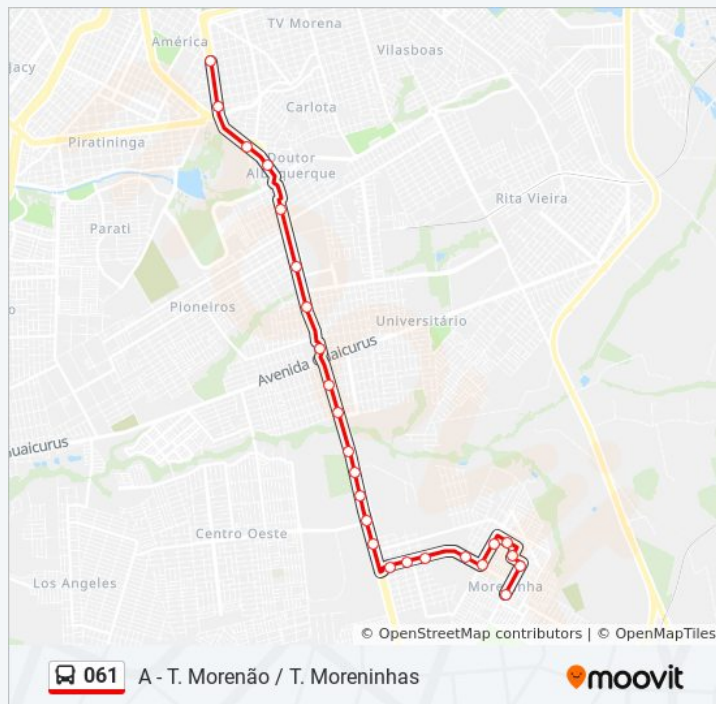

Rua Barueri, 1536-1578

Rua Barreiras, 238-288

Terminal Moreninhas

## Informações da linha de ônibus 061

**Sentido:** A - T. Morenão / T. Moreninhas

**Paradas:** 25

**Duração da viagem:** 25 min

**Resumo da linha:**