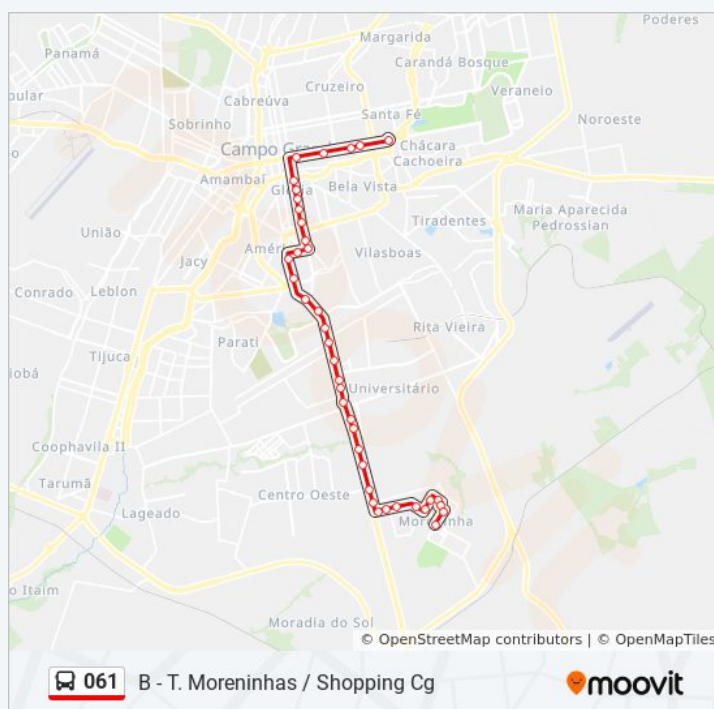

## Informações da linha de ônibus 061

**Sentido:** B - T. Moreninhas / Shopping Cg

**Paradas:** 35

**Duração da viagem:** 50 min

**Resumo da linha:**

Rua Rui Barbosa, 1367 (Esq. Severino Queirós)

Rua Rui Barbosa, 1859 (Esq. Tonico Saad)