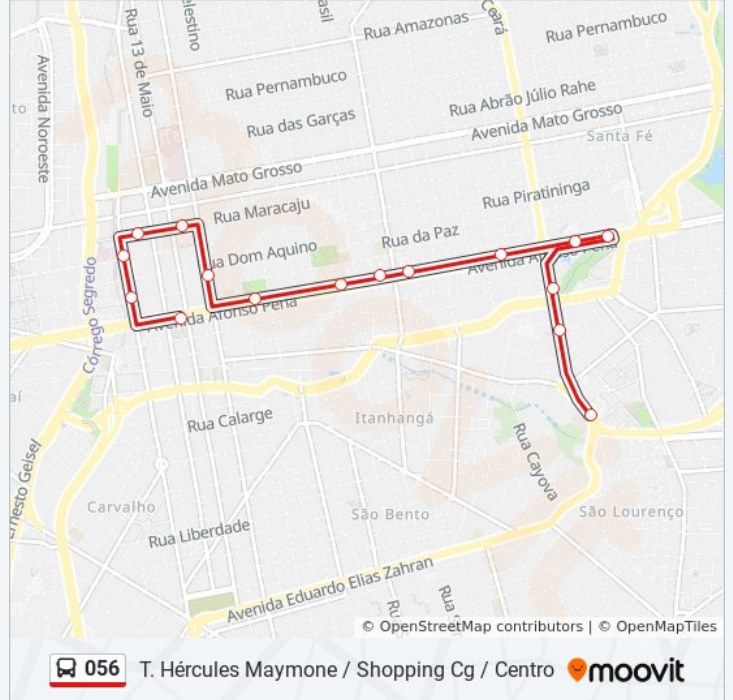

Use o aplicativo do Moovit para encontrar a estação de ônibus da linha 056 mais perto de você e descubra quando chegará a próxima linha de ônibus 056.

**Sentido: Centro / T. Hércules Maymone**

10 pontos

## Sentido: T. Hércules Maymone / Shopping Cg / Centro

16 pontos

[VER OS HORÁRIOS DA LINHA](#)

Terminal Hércules Maymone  
 Rua Ceará - Uniderp  
 Rua Ceará, 622-720  
 Peg Fácil Shopping Campo Grande  
 Shopping Campo Grande - Carrefour  
 Avenida Afonso Pena, 4363  
 Avenida Afonso Pena - Sesau/Sus  
 Avenida Afonso Pena - Sesc Camilo Bonni  
 Avenida Afonso Pena, 3297 - Prefeitura Municipal  
 Avenida Afonso Pena - Praça Do Rádio  
 Rua Rui Barbosa, 2659 (Esq. Barão Do Rio Branco)  
 Rua Maracaju, 481  
 Rua Maracaju 205  
 Avenida Calógeras - Energisa  
 Avenida Calógeras, 2201-2205  
 Peg Fácil Afonso Pena

## Horários da linha de ônibus 056

Tabela de horários sentido T. Hércules Maymone / Shopping Cg / Centro

Domingo	05:30 - 18:55
Segunda-feira	06:15 - 22:05
Terça-feira	06:15 - 22:05
Quarta-feira	06:15 - 22:05
Quinta-feira	06:15 - 22:05
Sexta-feira	05:30 - 18:55
Sábado	05:30 - 19:15

## Informações da linha de ônibus 056

**Sentido:** T. Hércules Maymone / Shopping Cg / Centro

**Paradas:** 16

**Duração da viagem:** 22 min

**Resumo da linha:**

Os horários e os mapas do itinerário da linha de ônibus 056 estão disponíveis, no formato PDF offline, no site: [moovitapp.com](https://moovitapp.com). Use o [Moovit App](#) e viaje de transporte público por Campo Grande! Com o Moovit você poderá ver os horários em tempo real dos ônibus, trem e metrô, e receber direções passo a passo durante todo o percurso!