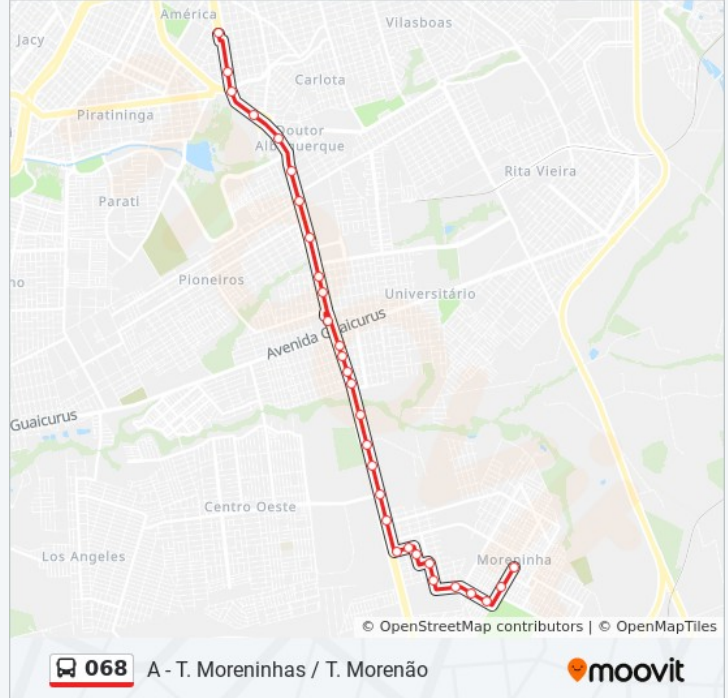

Avenida Gury Marques, 4129-4293
Avenida Gury Marques - Rodoviária
Avenida Gury Marques - Anhanguera
Avenida Gury Marques - Coca - Cola Femsa
Avenida Costa E Silva, 2371
Avenida Costa E Silva, 1907-1977
Avenida Costa E Silva - Atacadão
Avenida Costa E Silva, 1187-1311
Terminal Morenã

Sentido: A - T. Morenã / T. Moreninhas

23 pontos

[VER OS HORÁRIOS DA LINHA](#)

Terminal Morenã
Avenida Costa E Silva - Jacarezão
Avenida Costa E Silva, 1964-2126
Avenida Costa E Silva, 2290-2456
Avenida Gury Marques, 2800
Avenida Gury Marques, 690
Avenida Gury Marques - Rodoviária
Avenida Gury Marques, 4214-4250
Terminal Guaicurus
Avenida Gury Marques, 5592
Avenida Gury Marques, 6012
Avenida Gury Marques, 6211
Avenida Gury Marques, 4045
Avenida Gury Marques, 5164
Rua Fraiburgo, 78-128
Rua Fraiburgo, 260-392
Rua Fraiburgo, 566
Avenida Alto Da Serra, 755-907

Horários da linha de ônibus 068

Tabela de horários sentido A - T. Morenã / T. Moreninhas

Domingo	Fora de Operação
Segunda-feira	05:33 - 05:45
Terça-feira	05:33 - 05:45
Quarta-feira	05:33 - 05:45
Quinta-feira	05:33 - 05:51
Sexta-feira	Fora de Operação
Sábado	Fora de Operação

Informações da linha de ônibus 068

Sentido: A - T. Morenã / T. Moreninhas

Paradas: 23

Duração da viagem: 26 min

Resumo da linha: