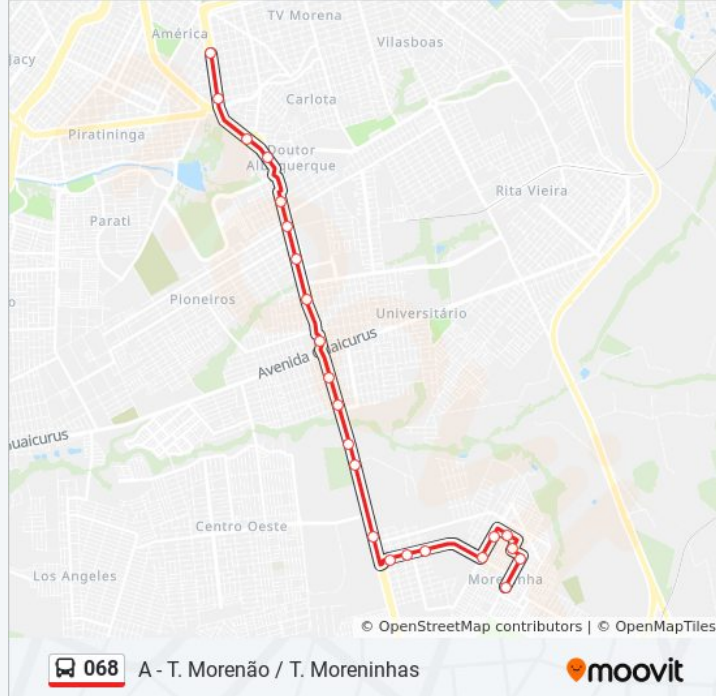

Sentido: A - T. Morenã / T. Moreninhas

23 pontos

[VER OS HORÁRIOS DA LINHA](#)

Terminal Morenã
Avenida Costa E Silva - Jacarezão
Avenida Costa E Silva, 1964-2126
Avenida Costa E Silva, 2290-2456
Avenida Gury Marques, 2800
Avenida Gury Marques, 690
Avenida Gury Marques - Rodoviária
Avenida Gury Marques, 4214-4250
Terminal Guaicurus
Avenida Gury Marques, 5592
Avenida Gury Marques, 6012
Avenida Gury Marques, 6211
Avenida Gury Marques, 4045
Avenida Gury Marques, 5164
Rua Fraiburgo, 78-128
Rua Fraiburgo, 260-392
Rua Fraiburgo, 566
Avenida Alto Da Serra, 755-907

Informações da linha de ônibus 068

Sentido: A - T. Morenã / T. Moreninhas

Paradas: 23

Duração da viagem: 26 min

Resumo da linha:

Avenida Alto Da Serra, 1110
Rua Aracati, 458-502
Rua Barueri, 1536-1578
Rua Barreiras, 238-288
Terminal Moreninhas

Sentido: B - T. Morenão / T. Moreninhas

26 pontos

[VER OS HORÁRIOS DA LINHA](#)

Terminal Morenão
Avenida Costa E Silva - Jacarezão
Avenida Costa E Silva, 1964-2126
Avenida Costa E Silva, 2290-2456
Avenida Gury Marques, 2800
Avenida Gury Marques, 690
Avenida Gury Marques - Rodoviária
Avenida Gury Marques, 4214-4250
Terminal Guaicurus
Avenida Gury Marques, 5592
Avenida Gury Marques, 6012
Avenida Gury Marques, 6211
Avenida Gury Marques, 4045
Avenida Gury Marques, 7100-7130
Avenida Gury Marques, 7176
Avenida Gury Marques, 5164
Rua Fraiburgo, 78-128
Rua Fraiburgo, 260-392

Rua Minas Novas, 1380-1454

Rua Abélia, 88-100

Rua Abélia, 344-394

Rua Barreiras - Correios

Terminal Moreninhas

Sentido: T. Guaicurus / T. Morenão

11 pontos

[VER OS HORÁRIOS DA LINHA](#)