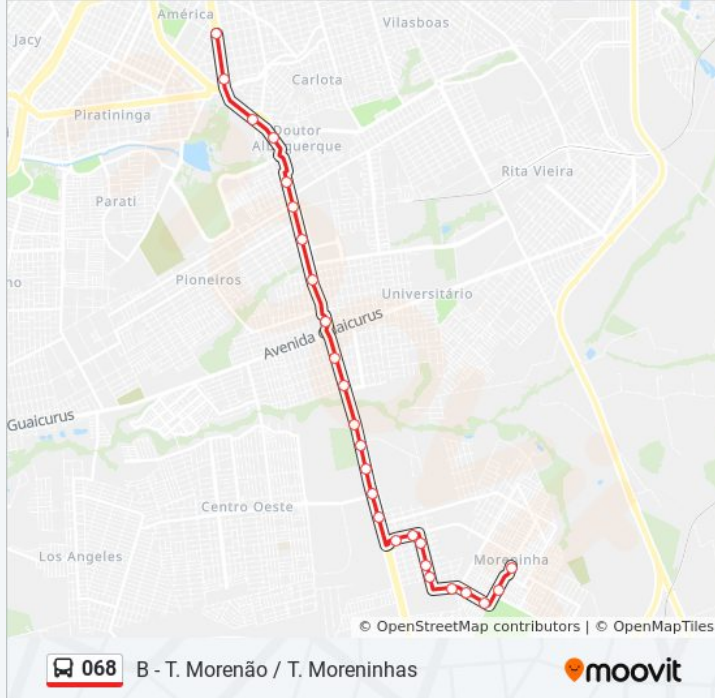

Informações da linha de ônibus 068

Sentido: A - T. Morenã / T. Moreninhas

Paradas: 23

Duração da viagem: 26 min

Resumo da linha:

Avenida Alto Da Serra, 1110
Rua Aracati, 458-502
Rua Barueri, 1536-1578
Rua Barreiras, 238-288
Terminal Moreninhas

Sentido: B - T. Morenão / T. Moreninhas

26 pontos

[VER OS HORÁRIOS DA LINHA](#)

Terminal Morenão
Avenida Costa E Silva - Jacarezão
Avenida Costa E Silva, 1964-2126
Avenida Costa E Silva, 2290-2456
Avenida Gury Marques, 2800
Avenida Gury Marques, 690
Avenida Gury Marques - Rodoviária
Avenida Gury Marques, 4214-4250
Terminal Guaicurus
Avenida Gury Marques, 5592
Avenida Gury Marques, 6012
Avenida Gury Marques, 6211
Avenida Gury Marques, 4045
Avenida Gury Marques, 7100-7130
Avenida Gury Marques, 7176
Avenida Gury Marques, 5164
Rua Fraiburgo, 78-128
Rua Fraiburgo, 260-392

Informações da linha de ônibus 068

Sentido: B - T. Morenão / T. Moreninhas

Paradas: 26

Duração da viagem: 27 min

Resumo da linha:

Rua Minas Novas, 600

Rua Minas Novas, 942

Rua Minas Novas, 1050-1120

Rua Minas Novas, 1380-1454

Rua Abélia, 88-100

Rua Abélia, 344-394

Rua Barreiras - Correios

Terminal Moreninhas

Sentido: T. Guaicurus / T. Morenão

11 pontos

[VER OS HORÁRIOS DA LINHA](#)