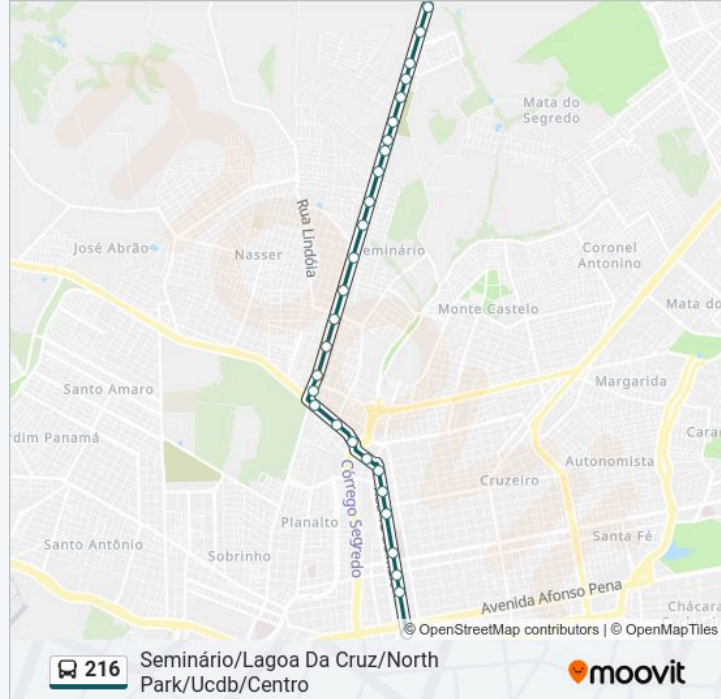

domingo	Fora de Operação
segunda-feira	17:05
terça-feira	17:05
quarta-feira	17:05
quinta-feira	17:05
sexta-feira	17:05
sábado	12:10

**Informações da linha de ônibus 216**

**Sentido:** Seminário/Lagoa Da Cruz/North Park/Ucdb/Centro

**Paradas:** 29

**Duração da viagem:** 35 min

**Resumo da linha:**

Avenida Tamandaré, 3101-3229

Avenida Tamandaré - Comper

Avenida Euler De Azevedo, 1085-1099

Avenida Euler De Azevedo, 697-709

Avenida Euler De Azevedo, 371-391

Avenida Euler De Azevedo, 67-159

Rua Treze De Maio - Comper

Rua Treze De Maio, 4365

Rua Treze De Maio, 3973-4007

Rua Treze De Maio - Dom Bosco

Rua Treze De Maio, 3119

Rua 13 De Maio - Bradesco

Rua Treze De Maio, 2330

Peg Fácil 13 De Maio

Os horários e os mapas do itinerário da linha de ônibus 216 estão disponíveis, no formato PDF offline, no site: [moovitapp.com](https://moovitapp.com). Use o Moovit App e viaje de transporte público por Campo Grande! Com o Moovit você poderá ver os horários em tempo real dos ônibus, trem e metrô, e receber direções passo a passo durante todo o percurso!