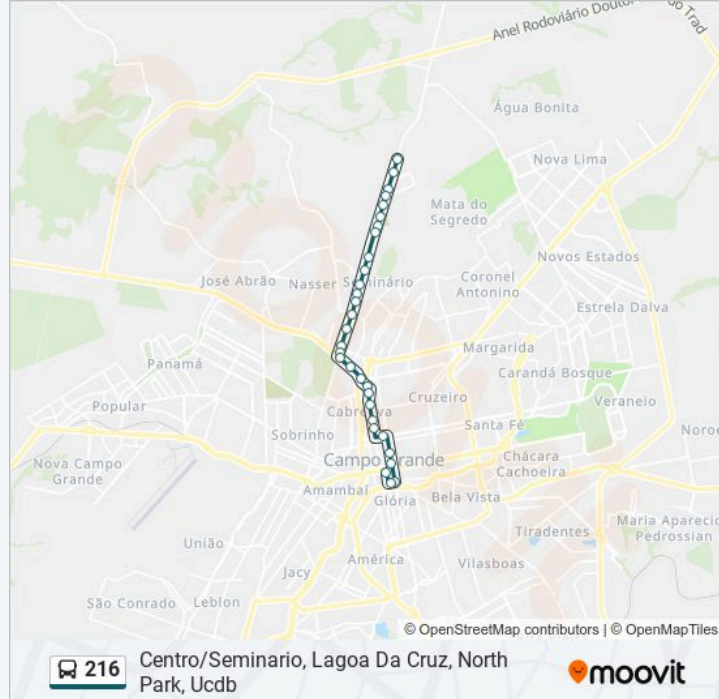

### Sentido: Centro/Seminario, Lagoa Da Cruz, North Park, Ucdb

31 pontos

[VER OS HORÁRIOS DA LINHA](#)

Peg Fácil 13 De Maio

Rua 26 De Agosto, 115

Ponto De Controle

Rua Rui Barbosa, 2659 (Esq. Barão Do Rio Branco)

### Informações da linha de ônibus 216

**Sentido:** Centro/Seminario, Lagoa Da Cruz, North Park, Ucdb

**Paradas:** 31

**Duração da viagem:** 34 min

**Resumo da linha:**

Avenida Tamandaré, 4600

Avenida Tamandaré, 4842-4920

Avenida Tamandaré, 5260-5332

Avenida Tamandaré, 5620-5694

Avenida Tamandaré, 6364-6570

Avenida Tamandaré, 6572-6680

Avenida Tamandaré - Cemitério Jardim Das Palmeiras

Avenida Tamandaré, 6948-6982

Avenida Tamandaré, 7084-7216

Avenida Tamandaré, 7284-7440

Avenida Tamandaré, 7862

Avenida Tamandaré, 8198-8222

**Sentido: Seminário/Lagoa Da Cruz/North Park/Ucdb/Centro**

29 pontos

[VER OS HORÁRIOS DA LINHA](#)

Avenida Tamandaré, 8197-8221