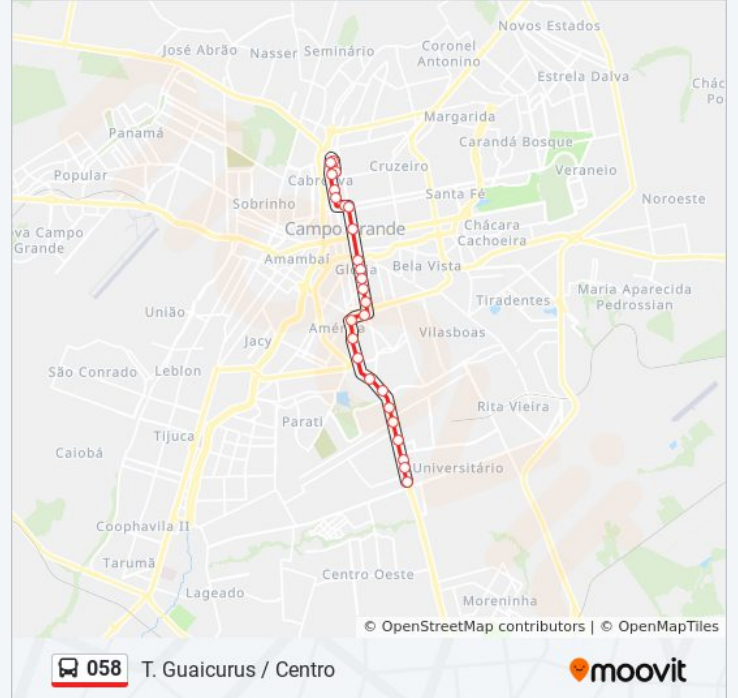

Sentido: T. Guaicurus / Centro

23 pontos

[VER OS HORÁRIOS DA LINHA](#)

Terminal Guaicurus

Avenida Gury Marques, 4471

Avenida Gury Marques, 4129-4293

Avenida Gury Marques - Rodoviária

Avenida Gury Marques - Anhanguera

Avenida Gury Marques - Coca - Cola Femsa

Avenida Costa E Silva, 2371

Avenida Costa E Silva, 1907-1977

Avenida Costa E Silva, 1187-1311

Terminal Morenã

Avenida Costa E Silva, 205

Rua Hélio Castro Maia, 260

Rua Rui Barbosa, 743 (Esq. Dr. Aníbal De Tolêdo)

Rua Quatorze De Julho/Cem

Rua Quatorze De Julho, 3928

Horários da linha de ônibus 058

Tabela de horários sentido T. Guaicurus / Centro

Domingo	Fora de Operação
Segunda-feira	05:17 - 05:52
Terça-feira	05:17 - 05:52
Quarta-feira	05:17 - 05:52
Quinta-feira	05:17 - 05:52
Sexta-feira	Fora de Operação
Sábado	Fora de Operação

Informações da linha de ônibus 058**Sentido:** T. Guaicurus / Centro**Paradas:** 23**Duração da viagem:** 28 min**Resumo da linha:**

Rua Treze De Maio - Comper

Rua Treze De Maio, 4365

Os horários e os mapas do itinerário da linha de ônibus 058 estão disponíveis, no formato PDF offline, no site: moovitapp.com. Use o [Moovit App](#) e viaje de transporte público por Campo Grande! Com o Moovit você poderá ver os horários em tempo real dos ônibus, trem e metrô, e receber direções passo a passo durante todo o percurso!