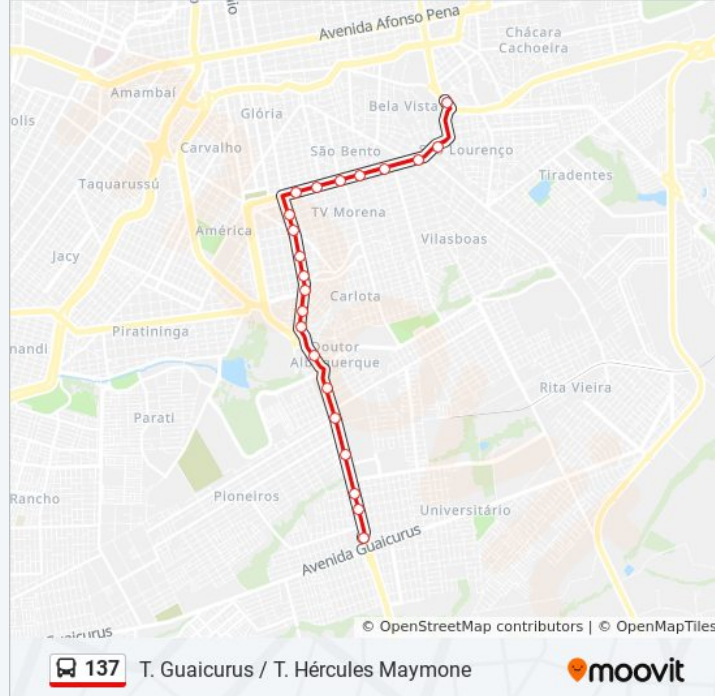

Avenida Costa E Silva, 2371

Rua Montese, 1241-1315

Rua Montese, 1019-1093

Rua Trindade, 739-843

Rua Trindade, 509-633

Rua Trindade, 275

Rua Rui Barbosa - Ipacará

Rua Rui Barbosa, 287

Informações da linha de ônibus 137

Sentido: T. Guaicurus / T. Hércules Maymone

Paradas: 22

Duração da viagem: 28 min

Resumo da linha:

Terminal Hércules Maymone

Sentido: T. Hércules Maymone / T. Guaicurus

17 pontos

[VER OS HORÁRIOS DA LINHA](#)

Terminal Hércules Maymone

Avenida Eduardo Elias Zahran, 2779

Avenida Eduardo Elias Zahran, 2337

Avenida Eduardo Elias Zahran, 1901

Avenida Eduardo Elias Zahran, 1473

Avenida Eduardo Elias Zahran, 1147

Avenida Eduardo Elias Zahran, 647

Avenida Eduardo Elias Zahran - Cemitério Santo Antônio

Avenida Costa E Silva - Focar Vistoria Veicular

Avenida Costa E Silva - Jacarezão

Avenida Costa E Silva, 1964-2126

Avenida Costa E Silva, 2290-2456