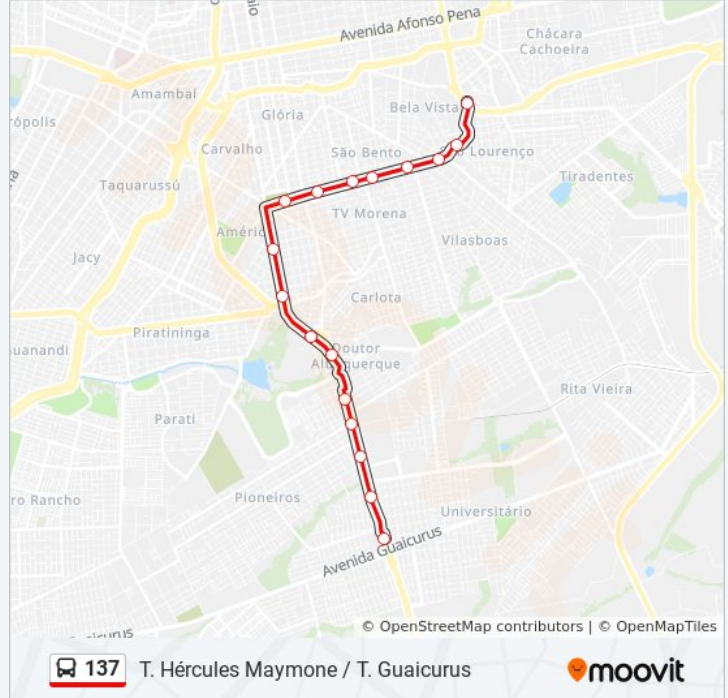

Avenida Costa E Silva, 2371

Rua Montese, 1241-1315

Rua Montese, 1019-1093

Rua Trindade, 739-843

Rua Trindade, 509-633

Rua Trindade, 275

Rua Rui Barbosa - Ipacará

Rua Rui Barbosa, 287

Avenida Eduardo Elias Zahran, 647

Avenida Eduardo Elias Zahran - Cemitério Santo Antônio

Avenida Costa E Silva - Focar Vistoria Veicular

Avenida Costa E Silva - Jacarezão

Avenida Costa E Silva, 1964-2126

Avenida Costa E Silva, 2290-2456

Avenida Gury Marques, 2800

Avenida Gury Marques, 690

Avenida Gury Marques - Rodoviária

Avenida Gury Marques, 4214-4250

Terminal Guaicurus

Horários da linha de ônibus 137

Tabela de horários sentido T. Hércules Maymone / T. Guaicurus

Informações da linha de ônibus 137

Sentido: T. Hércules Maymone / T. Guaicurus

Paradas: 17

Duração da viagem: 24 min

Resumo da linha:

Sentido: Uniderp / T. Hércules Maymone

2 pontos

[VER OS HORÁRIOS DA LINHA](#)