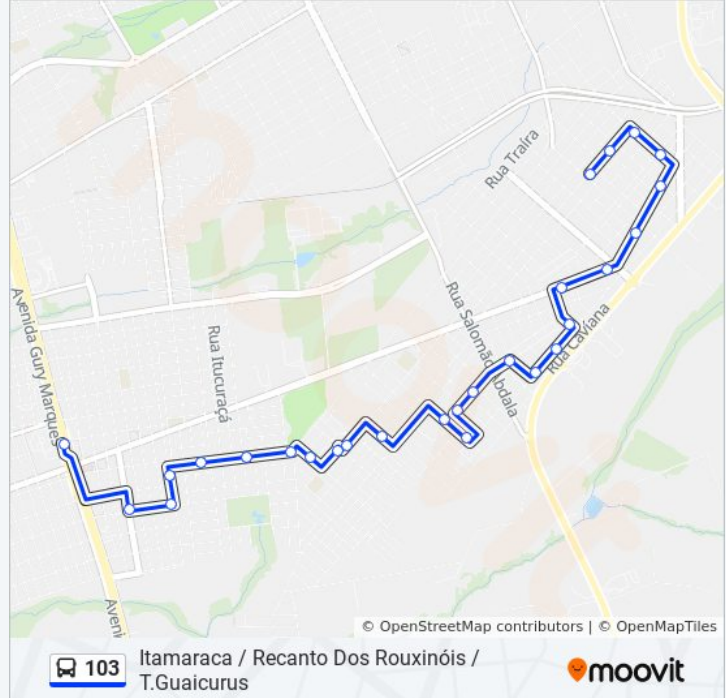

### Informações da linha de ônibus 103

**Sentido:** Itamaraca / Recanto Dos Rouxinóis / T.Guaicurus

**Paradas:** 29

**Duração da viagem:** 18 min

**Resumo da linha:**

Rua Araci Pereira De Matos, 147

Rua Demétrio Amaral, 70-138

Rua Brigadeiro Tiago, 1555-2979

Rua Brigadeiro Tiago, 907-1009

Avenida Guaicurus, 5791-5871

Terminal Guaicurus

### Sentido: T. Guaicurus / Recanto Dos Rouxinóis / Itamaraca

28 pontos

[VER OS HORÁRIOS DA LINHA](#)

Terminal Guaicurus

Rua Elvira Pachêco Sampaio, 638

Rua Brigadeiro Tiago, 1978

Rua Brigadeiro Tiago, 2278