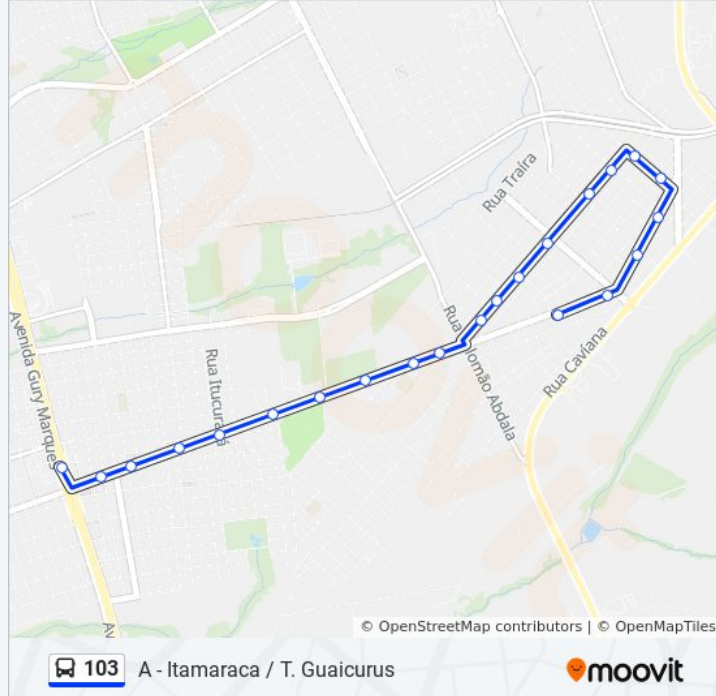

### Sentido: A - Itamaraca / T. Guaicurus

23 pontos

[VER OS HORÁRIOS DA LINHA](#)

Avenida João Lemos De Rezende, 1163

Avenida João Lemos De Rezende, 801-851

Avenida Guaicurus, 377

Avenida João Lemos De Rezende, 220

### Informações da linha de ônibus 103

**Sentido:** A - Itamaraca / T. Guaicurus

**Paradas:** 23

**Duração da viagem:** 22 min

**Resumo da linha:**

Avenida Guaicurus, 6657-6731  
Avenida Guaicurus, 6315-6437  
Avenida Guaicurus, 6041-6117  
Avenida Guaicurus, 5791-5871  
Terminal Guaicurus

### Sentido: B - Itamaraca / T. Guaicurus

21 pontos

[VER OS HORÁRIOS DA LINHA](#)

Avenida João Lemos De Rezende, 714-790  
Avenida João Lemos De Rezende, 988-1034  
Rua Rômulo Capi, 637-735  
Rua Rômulo Capi, 838-924  
Rua Padre João Delfino, 839-911  
Rua Padre João Delfino, 617-689  
Rua Kami Oshiro, 338-382  
Rua Carlota Massa Farina, 160-232  
Rua Carlota Massa Farina, 308-384  
Rua Maria Virgínia Pímentel, 735-789  
Rua Maria Virgínia Pímentel, 525-587  
Rua Jornalista Márcia Mendes, 566-646  
Rua Paschoal García, 202  
Avenida Guaicurus, 7475-7793  
Avenida Guaicurus, 7103-7473  
Avenida Guaicurus, 6813-7101  
Avenida Guaicurus, 6657-6731  
Avenida Guaicurus, 6315-6437

### Informações da linha de ônibus 103

**Sentido:** B - Itamaraca / T. Guaicurus

**Paradas:** 21

**Duração da viagem:** 20 min

**Resumo da linha:**

Avenida Guaicurus, 6041-6117

Avenida Guaicurus, 5791-5871

Terminal Guaicurus