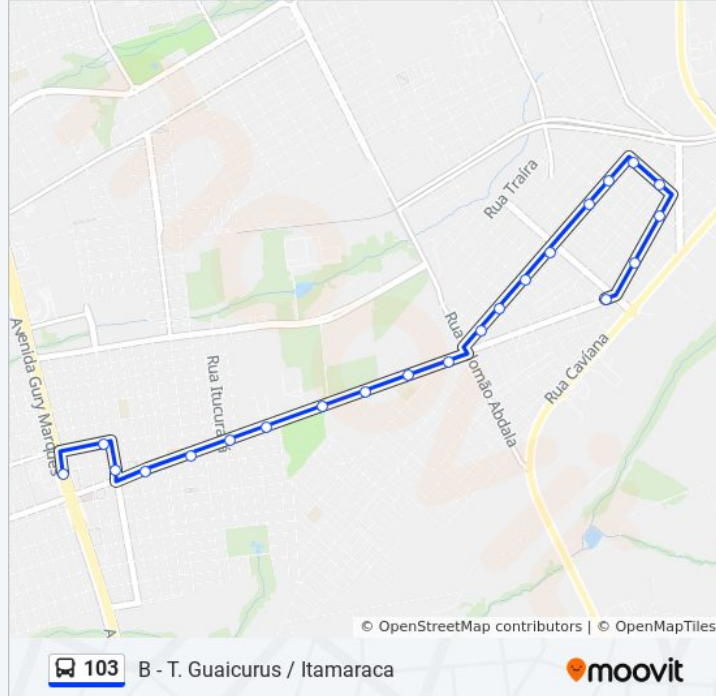

### Informações da linha de ônibus 103

**Sentido:** B - T. Guaicurus / Itamaraca

**Paradas:** 23

**Duração da viagem:** 22 min

**Resumo da linha:**

Rua Engenheiro Milton Loureiro, 482-522

Rua Maçaranduba, 57

### Sentido: Itamaraca / Recanto Dos Rouxinóis / T.Guaicurus

29 pontos

[VER OS HORÁRIOS DA LINHA](#)

Rua Padre Mussa Tuma, 1245-1389

Rua Padre Mussa Tuma, 1391-1533

Rua Engenheiro Milton Loureiro, 226-298

Rua Engenheiro Milton Loureiro, 482-522