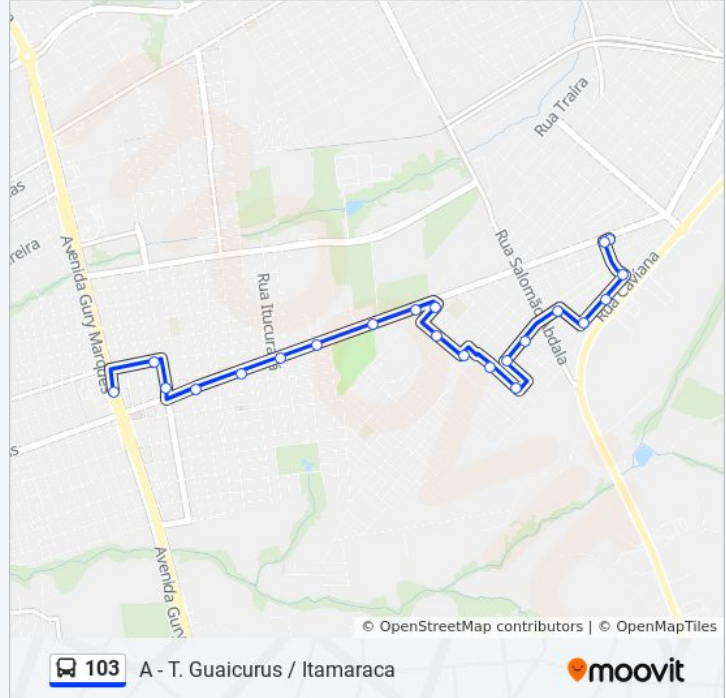

Use o aplicativo do Moovit para encontrar a estação de ônibus da linha 103 mais perto de você e descubra quando chegará a próxima linha de ônibus 103.

**Sentido: A - T. Guaicurus / Itamaraca**

22 pontos

[VER OS HORÁRIOS DA LINHA](#)

Terminal Guaicurus

Rua Elvira Pachêco Sampaio, 638

Rua Brigadeiro Tiago, 1978

Avenida Guaicurus, 6118-6198

Avenida Guaicurus, 120

Avenida Guaicurus, 6736-6812

Avenida Guaicurus, 6884-7106

Rua Carlota Massa Farina, 307-383

Rua Carlota Massa Farina, 274

Rua Kami Oshiro, 338

Rua Padre João Delfino, 618-690

Rua Padre João Delfino, 920

Rua Rômulo Capi, 787

**Horários da linha de ônibus 103**

Tabela de horários sentido A - T. Guaicurus / Itamaraca

### Sentido: A - Itamaraca / T. Guaicurus

23 pontos

[VER OS HORÁRIOS DA LINHA](#)

Avenida João Lemos De Rezende, 1163

Avenida João Lemos De Rezende, 801-851

Avenida Guaicurus, 377

Avenida João Lemos De Rezende, 220