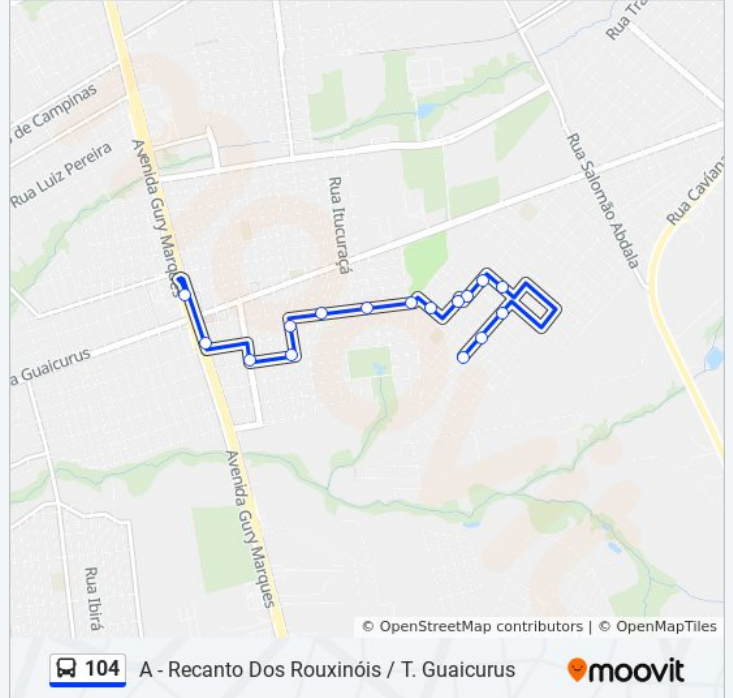

Use o aplicativo do Moovit para encontrar a estação de ônibus da linha 104 mais perto de você e descubra quando chegará a próxima linha de ônibus 104.

Sentido: A - Recanto Dos Rouxinóis / T. Guaicurus

16 pontos

[VER OS HORÁRIOS DA LINHA](#)

Rua Dolores Duran, 1070

Rua Dolores Duran, 1254

Rua Dolores Duran, 1534-1556

Rua Jean Piaget, 73-167

Rua Cônsul Assaf Tradem, 845-1059

Rua Cônsul Assaf Tradem, 846-1060

Rua Araci Pereira De Matos, 2-184

Rua Agostinho Bacha, 1157-1233

Rua Brigadeiro Tiago, 1555-2979

Avenida Gury Marques, 358

Terminal Guaicurus

Horários da linha de ônibus 104

Tabela de horários sentido A - Recanto Dos Rouxinóis / T. Guaicurus

Sentido: A - Recanto Dos Rouxinóis / T. Guaicurus

Paradas: 16

Duração da viagem: 15 min

Resumo da linha:

Sentido: A - T. Guaicurus / Recanto Dos Rouxinóis

17 pontos

[VER OS HORÁRIOS DA LINHA](#)

Terminal Guaicurus