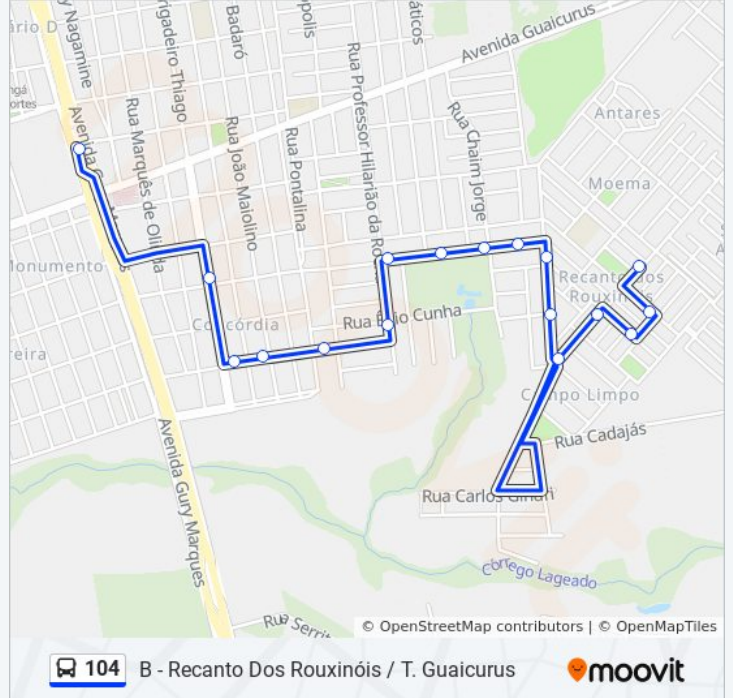

Use o aplicativo do Moovit para encontrar a estação de ônibus da linha 104 mais perto de você e descubra quando chegará a próxima linha de ônibus 104.

Sentido: A - Recanto Dos Rouxinóis / T. Guaicurus

16 pontos

Informações da linha de ônibus 104

Sentido: A - T. Guaicurus / Recanto Dos Rouxinóis

Paradas: 17

Duração da viagem: 19 min

Resumo da linha:

Sentido: B - Recanto Dos Rouxinóis / T. Guaicurus

13 pontos

[VER OS HORÁRIOS DA LINHA](#)

Rua Francisco Amaral Militão, 1281-1363

Rua Francisco Amaral Militão, 1059-1135

Rua Francisco Amaral Militão, 981-1057

Rua Brigadeiro Tiago, 1555-2979

Terminal Guaicurus

Horários da linha de ônibus 104

Tabela de horários sentido B - Recanto Dos Rouxinóis / T. Guaicurus

Sentido: B - Recanto Dos Rouxinóis / T. Guaicurus

Paradas: 13

Duração da viagem: 9 min

Resumo da linha:

Sentido: B - T. Guaicurus / Recanto Dos Rouxinóis

18 pontos

[VER OS HORÁRIOS DA LINHA](#)

Terminal Guaicurus