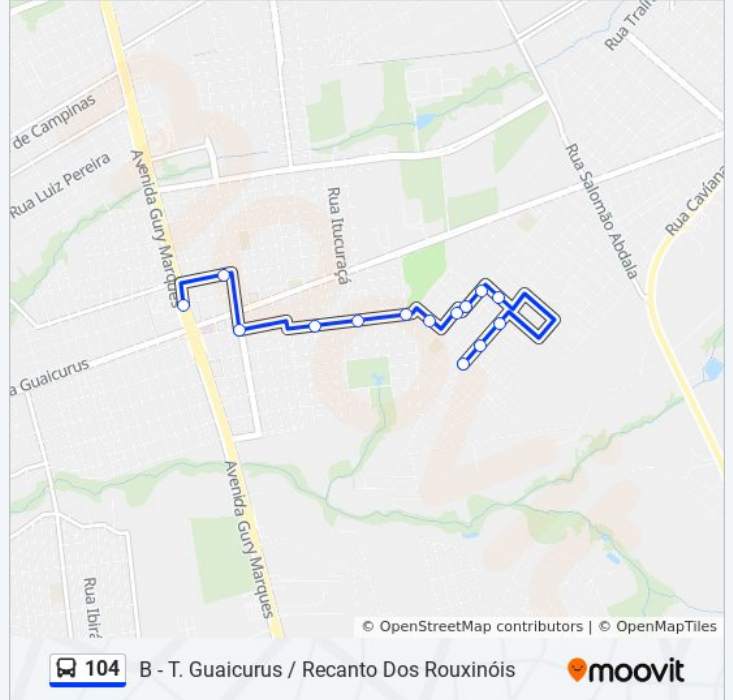

Use o aplicativo do Moovit para encontrar a estação de ônibus da linha 104 mais perto de você e descubra quando chegará a próxima linha de ônibus 104.

Sentido: A - Recanto Dos Rouxinóis / T. Guaicurus

16 pontos

Rua Dolores Duran, 1070

Horários da linha de ônibus 104

Tabela de horários sentido A - T. Guaicurus / Recanto Dos Rouxinóis

Domingo	05:35 - 20:18
Segunda-feira	05:16 - 22:20
Terça-feira	05:16 - 22:20
Quarta-feira	05:16 - 22:20
Quinta-feira	05:16 - 22:20
Sexta-feira	05:35 - 20:18
Sábado	05:16 - 20:26

Rua José Borges Nascimento, 395

Rua Dolores Duran, 887

Rua Dolores Duran, 737

Horários da linha de ônibus 104

Tabela de horários sentido B - T. Guaicurus / Recanto Dos Rouxinóis

Domingo	Fora de Operação
Segunda-feira	05:37 - 19:02
Terça-feira	05:37 - 19:02
Quarta-feira	05:37 - 19:02
Quinta-feira	05:37 - 19:02
Sexta-feira	Fora de Operação
Sábado	05:37 - 06:55

Informações da linha de ônibus 104

Sentido: B - T. Guaicurus / Recanto Dos Rouxinóis

Paradas: 18

Duração da viagem: 15 min

Resumo da linha:

Os horários e os mapas do itinerário da linha de ônibus 104 estão disponíveis, no formato PDF offline, no site: moovitapp.com. Use o [Moovit App](#) e viaje de transporte público por Campo Grande! Com o Moovit você poderá ver os horários em tempo real dos ônibus, trem e metrô, e receber direções passo a passo durante todo o percurso!