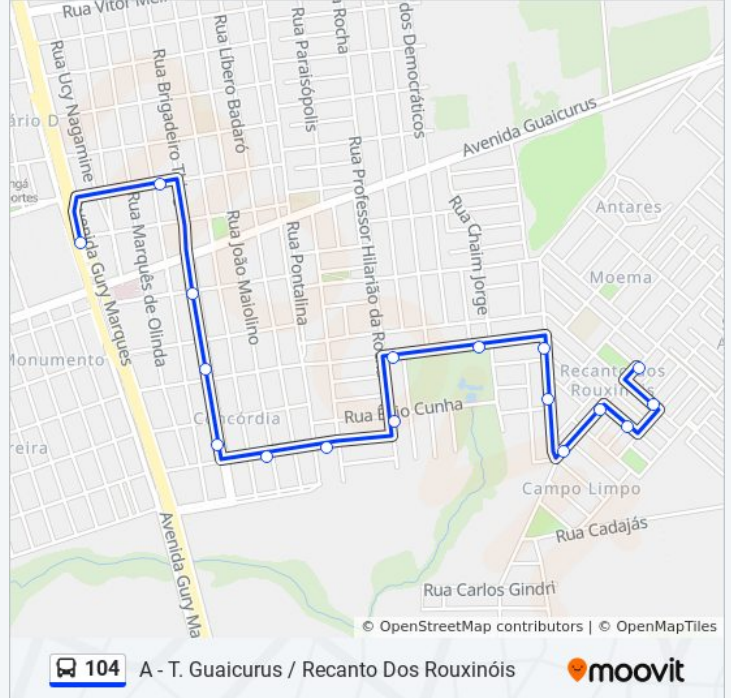

Use o aplicativo do Moovit para encontrar a estação de ônibus da linha 104 mais perto de você e descubra quando chegará a próxima linha de ônibus 104.

Sentido: A - Recanto Dos Rouxinóis / T. Guaicurus

16 pontos

Rua Agostinho Bacha, 1157-1233

Rua Brigadeiro Tiago, 1555-2979

Avenida Gury Marques, 358

Terminal Guaicurus

Horários da linha de ônibus 104

Tabela de horários sentido A - Recanto Dos Rouxinóis / T. Guaicurus

Rua Dolores Duran, 1070

Horários da linha de ônibus 104

Tabela de horários sentido A - T. Guaicurus / Recanto Dos Rouxinóis

Domingo	05:35 - 20:18
Segunda-feira	05:16 - 22:20
Terça-feira	05:16 - 22:20
Quarta-feira	05:16 - 22:20
Quinta-feira	05:16 - 22:20
Sexta-feira	05:35 - 20:18
Sábado	05:16 - 20:26

Informações da linha de ônibus 104

Sentido: A - T. Guaicurus / Recanto Dos Rouxinóis

Paradas: 17

Duração da viagem: 19 min

Resumo da linha:

Sentido: B - Recanto Dos Rouxinóis / T. Guaicurus

13 pontos

[VER OS HORÁRIOS DA LINHA](#)