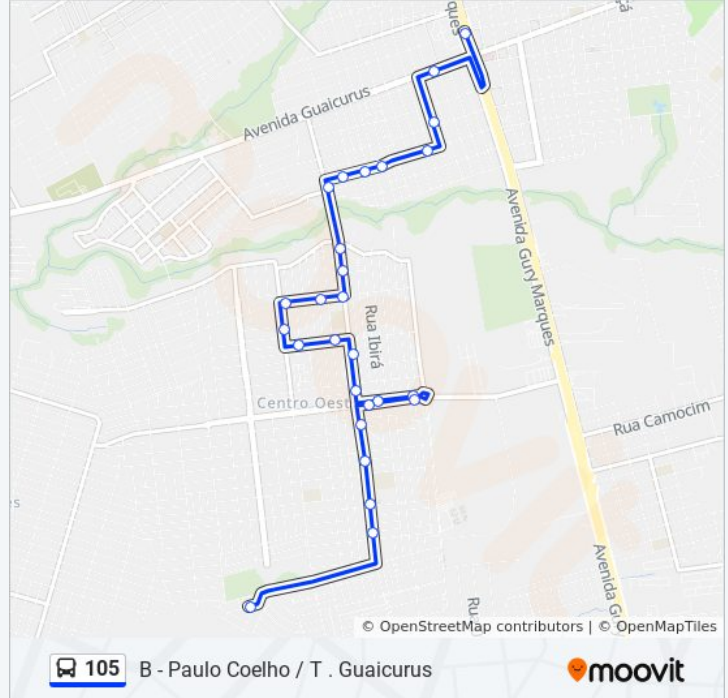

Use o aplicativo do Moovit para encontrar a estação de ônibus da linha 105 mais perto de você e descubra quando chegará a próxima linha de ônibus 105.

### Informações da linha de ônibus 105

**Sentido:** B - Paulo Coelho / T . Guaicurus

**Paradas:** 23

**Duração da viagem:** 17 min

**Resumo da linha:**

Rua Humberto Fernandes Lino, 113-163  
Rua Manoel García De Souza, 586  
Rua Júlia Pereira De Souza, 1160  
Avenida Guaicurus - Supermercado Pires  
Terminal Guaicurus

### Sentido: B - T. Guaicurus / Paulo Coelho

25 pontos

[VER OS HORÁRIOS DA LINHA](#)

Terminal Guaicurus  
Rua Francisco Águiar Pimenta, 443-517  
Rua Waldemar With, 632  
Rua Manoel García De Souza, 683-755  
Rua Manoel García De Souza, 573-599  
Rua Humberto Fernandes Lino, 96-112  
Rua Humberto Fernandes Lino, 222-276  
Rua Humberto Fernandes Lino, 332-520  
Rua Francisco Martins De Souza, 462-532  
Rua Catigua, 60-216  
Rua Dos Topógrafos, 411-463  
Rua Dos Topógrafos, 253-299  
Rua Leandro Da Silva Salina, 252  
Rua Leandro Da Silva Salina, 406-514  
Rua Leandro Da Silva Salina, 516-698  
Rua Macau, 204-230  
Avenida Delegado Alfredo Hardman, 134-302  
Rua Jaguar, 817-865

### Informações da linha de ônibus 105

**Sentido:** B - T. Guaicurus / Paulo Coelho

**Paradas:** 25

**Duração da viagem:** 22 min

**Resumo da linha:**

Rua Lourenço Torres Cintas, 506

Rua Lourenço Torres Cintas, 682-732