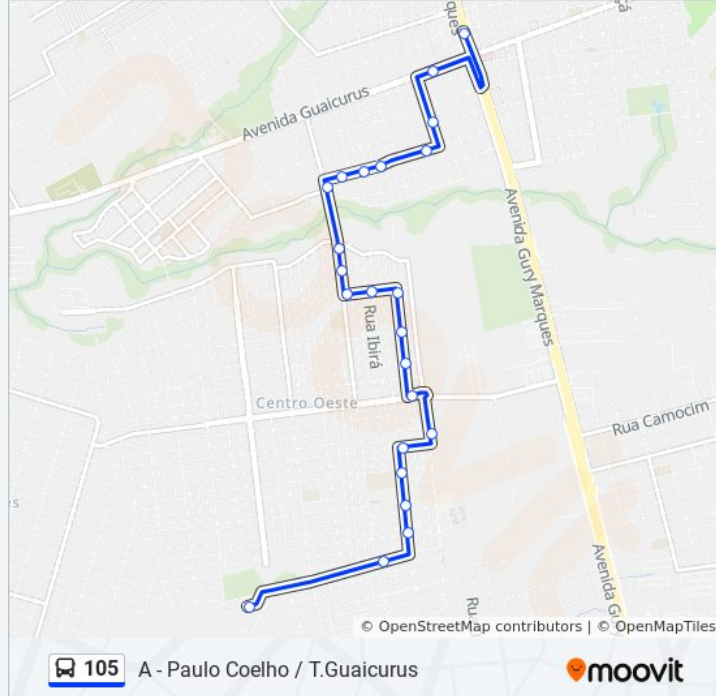

Use o aplicativo do Moovit para encontrar a estação de ônibus da linha 105 mais perto de você e descubra quando chegará a próxima linha de ônibus 105.

### Sentido: A - Paulo Coelho / T.Guaicurus

23 pontos

[VER OS HORÁRIOS DA LINHA](#)

Rua Porangaba, 104  
Rua Maria De Lourdes Vieira Matos, 957  
Rua Medrado, 707  
Rua Ana Jacinta De Oliveira, 1260  
Rua Lourenzo Torres Cintas, 496  
Rua Lorenzo Torres Cintas, 352  
Avenida Del Alfredo Hardman, 238  
Avenida Dos Cafezais, 1014  
Rua Leandro Da Silva Salina, 727  
Rua Leandro Da Silva Salina, 496  
Rua Leandro Da Silva Salina, 219  
Rua Ibirá, 239  
Rua Dos Topógrafos, 457  
Rua Catigua, 59-215  
Rua Catigua, 1  
Rua Francisco Martins De Souza, 461-531  
Rua Humberto Fernandes Lino, 331-519  
Rua Humberto Fernandes Lino, 221-275  
Rua Humberto Fernandes Lino, 113-163  
Rua Manoel García De Souza, 586  
Rua Júlia Pereira De Souza, 1160

### Informações da linha de ônibus 105

**Sentido:** A - Paulo Coelho / T.Guaicurus

**Paradas:** 23

**Duração da viagem:** 19 min

**Resumo da linha:**

Avenida Guaicurus - Supermercado Pires

Terminal Guaicurus

### Sentido: A - T. Guaicurus / Paulo Coelho

25 pontos

[VER OS HORÁRIOS DA LINHA](#)

Terminal Guaicurus

Rua Francisco Águiar Pimenta, 443-517

Rua Waldemar With, 632

Rua Manoel García De Souza, 683-755

Rua Manoel García De Souza, 573-599