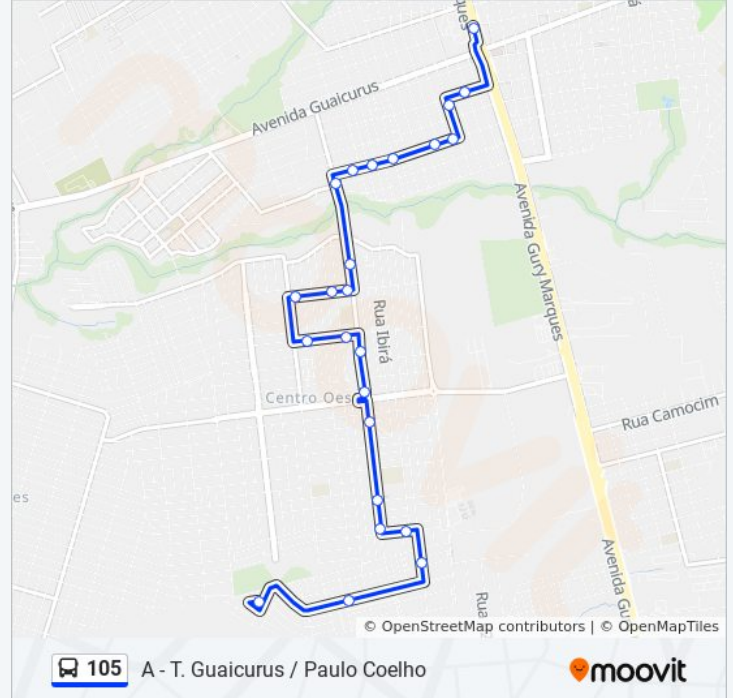

### Informações da linha de ônibus 105

**Sentido:** A - Paulo Coelho / T.Guaicurus

**Paradas:** 23

**Duração da viagem:** 19 min

**Resumo da linha:**

Avenida Guaicurus - Supermercado Pires

Terminal Guaicurus

### Informações da linha de ônibus 105

**Sentido:** A - T. Guaicurus / Paulo Coelho

**Paradas:** 25

**Duração da viagem:** 21 min

**Resumo da linha:**

Rua Catigua, 1580-1794

Rua Catigua, 1970-2022

Rua Medrado, 582-632

Rua Lourenço Torres Cintas, 1016

Rua Lourenço Torres Cintas 1016

Avenida José Pedrossian

Rua Porangaba, 104

### Informações da linha de ônibus 105

**Sentido:** B - Paulo Coelho / T . Guaicurus

**Paradas:** 23

**Duração da viagem:** 17 min

**Resumo da linha:**

Rua Humberto Fernandes Lino, 113-163  
Rua Manoel García De Souza, 586  
Rua Júlia Pereira De Souza, 1160  
Avenida Guaicurus - Supermercado Pires  
Terminal Guaicurus