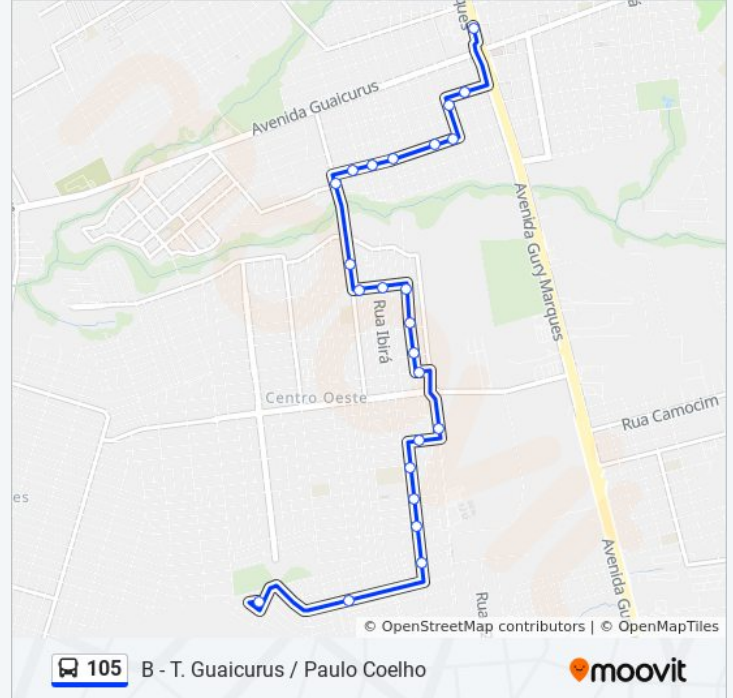

### Informações da linha de ônibus 105

**Sentido:** A - Paulo Coelho / T.Guaicurus

**Paradas:** 23

**Duração da viagem:** 19 min

**Resumo da linha:**

Avenida Guaicurus - Supermercado Pires

Terminal Guaicurus

### Informações da linha de ônibus 105

**Sentido:** B - Paulo Coelho / T . Guaicurus

**Paradas:** 23

**Duração da viagem:** 17 min

**Resumo da linha:**

Rua Humberto Fernandes Lino, 113-163  
Rua Manoel García De Souza, 586  
Rua Júlia Pereira De Souza, 1160  
Avenida Guaicurus - Supermercado Pires  
Terminal Guaicurus

### Informações da linha de ônibus 105

**Sentido:** B - T. Guaicurus / Paulo Coelho

**Paradas:** 25

**Duração da viagem:** 22 min

**Resumo da linha:**

Rua Lourenço Torres Cintas, 506

Rua Lourenço Torres Cintas, 682-732

Rua Lourenço Torres Cintas, 880

Rua Lourenço Torres Cintas, 1016

Rua Lourenço Torres Cintas 1016

Avenida José Pedrossian

Rua Porangaba, 104

Os horários e os mapas do itinerário da linha de ônibus 105 estão disponíveis, no formato PDF offline, no site: [moovitapp.com](https://moovitapp.com). Use o [Moovit App](#) e viaje de transporte público por Campo Grande! Com o Moovit você poderá ver os horários em tempo real dos ônibus, trem e metrô, e receber direções passo a passo durante todo o percurso!