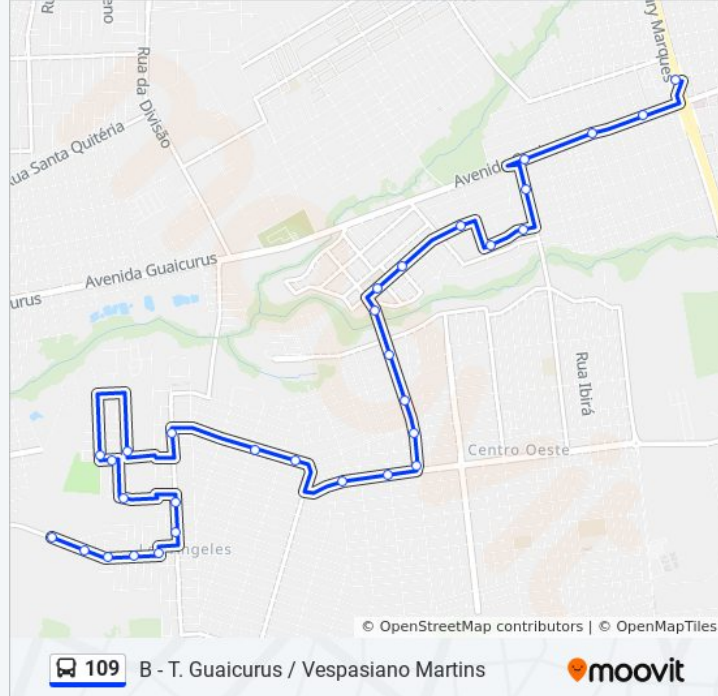

Rua Augusta Rossini Guidi, 518-578

Rua Candido De Castro Rondon, 310

Rua José Francelino Teixeira Gomes - Armazém J.J.

Rua Emilio Henry A. Schonoor

Rua Manoel Joaquim Carvalho, 5

Horários da linha de ônibus 109

Sentido: B - T. Guaicurus / Vespasiano Martins

Paradas: 31

Duração da viagem: 30 min

Resumo da linha:

Rua Campo Nobre, 280

Avenida Dos Cafezais, 73-109

Avenida Dos Cafezais, 34-56

Rua Manoel Pereira De Souza, 18

Rua Augusta Rossini Guidi, 1000-1056

Rua Augusta Rossini Guidi, 1448

Rua Marco Feliz, 1432-1486

Rua Luís Gustavo Ramos De Arruda, 136

Rua Luís Gustavo Ramos De Arruda, 272-322

Rua Luís Gustavo Ramos De Arruda, 436-490

Rua Luís Gustavo Ramos De Arruda, 656

Sentido: B - Vespasiano Martins / T. Guaicurus

29 pontos

[VER OS HORÁRIOS DA LINHA](#)

Rua Luís Gustavo Ramos De Arruda, 656

Rua Jandi, 711

Rua Bernardino Machado, 36

Rua Luís Gustavo Ramos De Arruda, 720-770