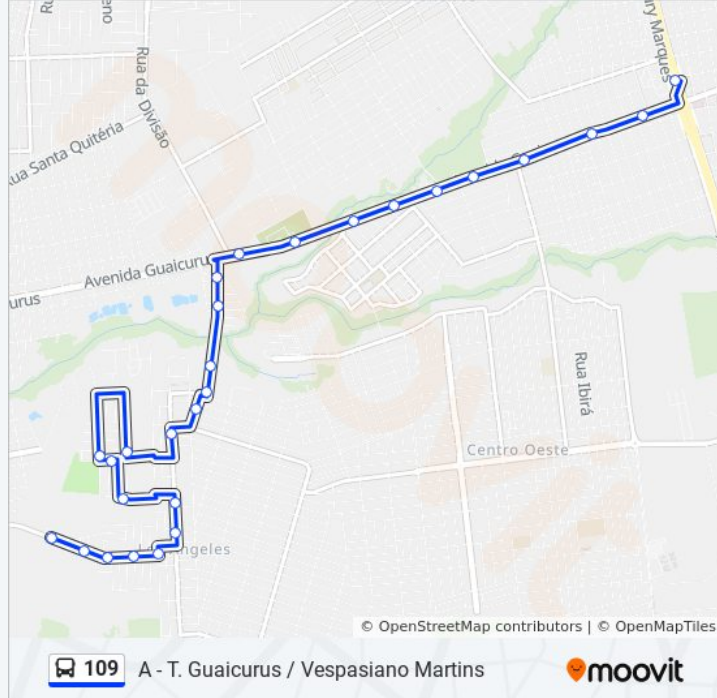

Rua Augusta Rossini Guidi, 1000-1056

Rua Augusta Rossini Guidi, 1448

Rua Marco Feliz, 1432-1486

Rua Luís Gustavo Ramos De Arruda, 136

Rua Luís Gustavo Ramos De Arruda, 272-322

Rua Luís Gustavo Ramos De Arruda, 436-490

Rua Luís Gustavo Ramos De Arruda, 656

109 A - T. Guaicurus / Vespasiano Martins

Sentido: A - Vespasiano Martins / T. Guaicurus

33 pontos

[VER OS HORÁRIOS DA LINHA](#)

Rua Luís Gustavo Ramos De Arruda, 656

Rua Jandi, 711

Rua Bernardino Machado, 36

Rua Luís Gustavo Ramos De Arruda, 720-770

Rua Luís Gustavo Ramos De Arruda, 29

Rua Marco Feliz, 1548-1670

Rua Alberto Albertini 1614-1736

Rua Dom Fernandes Sardinha 2008

Rua Aucélio Souza Castro, 150

Rua Engenheiro Paulo Frontin, 1212

Rua Engenheiro Paulo Frontin, 832

Rua José Antônio Saraíva, 755

Rua Cassim Contar, 399-611

Rua Cassim Contar, 185-397

Rua Cassim Contar, 1-183

Rua Afonso Celso, 649-709

Rua Padre Mussa Tuma, 307-417

Rua Afonso Celso, 61-119

Horários da linha de ônibus 109

Tabela de horários sentido A - Vespasiano Martins / T. Guaicurus

Domingo	04:50 - 19:34
Segunda-feira	04:50 - 23:16
Terça-feira	04:50 - 23:16
Quarta-feira	04:50 - 23:16
Quinta-feira	04:50 - 23:10
Sexta-feira	04:50 - 19:34
Sábado	04:45 - 19:34

Informações da linha de ônibus 109

Sentido: A - Vespasiano Martins / T. Guaicurus

Paradas: 33

Duração da viagem: 25 min

Resumo da linha: