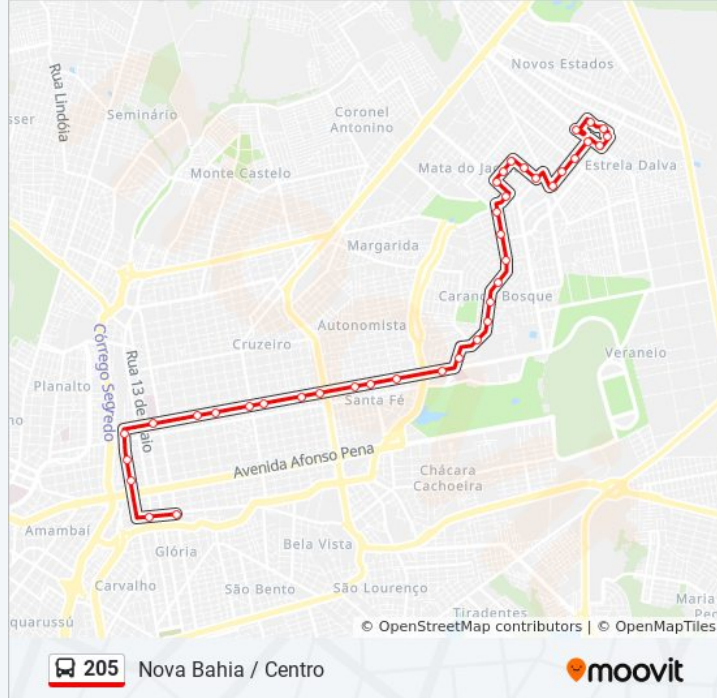

Sentido: Centro / Nova Bahia

36 pontos

[VER OS HORÁRIOS DA LINHA](#)

Ponto De Controle

Rua Rui Barbosa, 2959 (Esq. Marechal Rondon)

Rua Antônio Maria Coelho/Defensoria Publica

Rua Antônio Maria Coelho, 2026-2048

Rua Vitorio Zeola, 1700-1808

Rua Vitorio Zeola, 2044-2146

Horários da linha de ônibus 205

Tabela de horários sentido Centro / Nova Bahia

Domingo	Fora de Operação
Segunda-feira	05:40 - 23:30
Terça-feira	05:40 - 23:30
Quarta-feira	05:40 - 23:30
Quinta-feira	05:40 - 23:30
Sexta-feira	Fora de Operação
Sábado	05:45 - 23:30

Rua Pridiliano Rosa Pires, 179

Rua Pridiliano Rosa Pires, 387

Rua Hugo Pereira Do Valê, 623

Rua Hugo Pereira Do Valê, 280-316

Avenida Alberto Araújo Arruda, 367-429

Horários da linha de ônibus 205

Tabela de horários sentido Nova Bahia / Centro

Avenida Mato Grosso - Santa Casa

Avenida Calógeras - Orla Ferroviária

Avenida Calógeras - Energisa

Avenida Calógeras, 2201-2205

Rua 26 De Agosto - Inss

Rua 26 De Agosto, 115

Ponto De Controle

Os horários e os mapas do itinerário da linha de ônibus 205 estão disponíveis, no formato PDF offline, no site: moovitapp.com. Use o [Moovit App](#) e viaje de transporte público por Campo Grande! Com o Moovit você poderá ver os horários em tempo real dos ônibus, trem e metrô, e receber direções passo a passo durante todo o percurso!