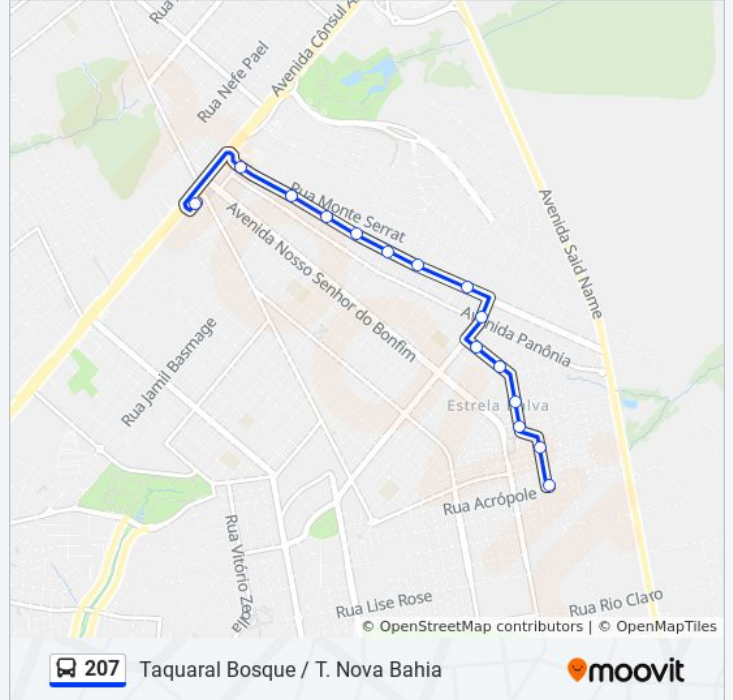

Terminal Nova Bahia

Horários da linha de ônibus 207

Tabela de horários sentido Taquaral Bosque / T. Nova Bahia

Domingo	Fora de Operação
Segunda-feira	04:58 - 20:06
Terça-feira	04:58 - 20:06
Quarta-feira	04:58 - 20:06
Quinta-feira	04:58 - 20:06
Sexta-feira	Fora de Operação
Sábado	04:58 - 20:06

Informações da linha de ônibus 207

Sentido: Taquaral Bosque / T. Nova Bahia

Paradas: 15

Duração da viagem: 13 min

Resumo da linha:

Os horários e os mapas do itinerário da linha de ônibus 207 estão disponíveis, no formato PDF offline, no site: moovitapp.com. Use o [Moovit App](#) e viaje de transporte público por Campo Grande! Com o Moovit você poderá ver os horários em tempo real dos ônibus, trem e metrô, e receber direções passo a passo durante todo o percurso!