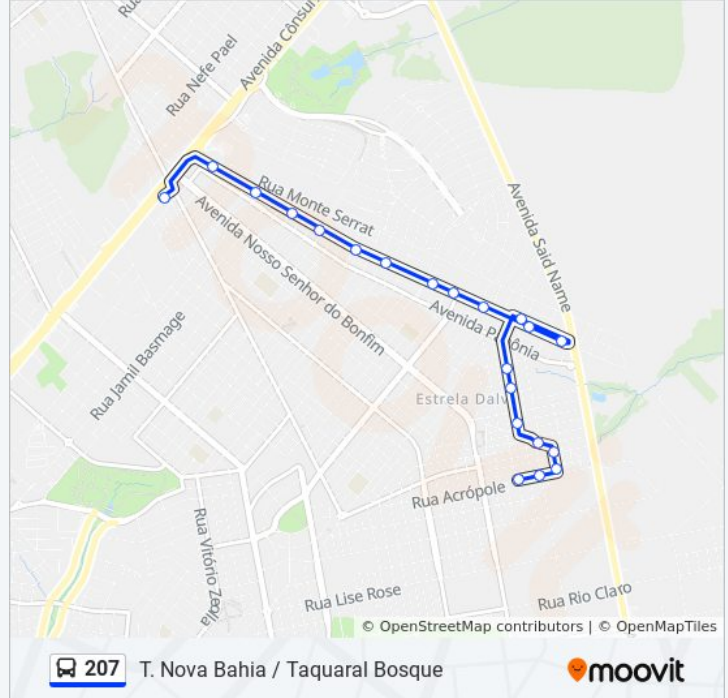

Use o aplicativo do Moovit para encontrar a estação de ônibus da linha 207 mais perto de você e descubra quando chegará a próxima linha de ônibus 207.

Sentido: T. Nova Bahia / Taquaral Bosque

21 pontos

[VER OS HORÁRIOS DA LINHA](#)

Avenida Ana Rosa Castilho Ocampo, 2380-2384

Avenida Ana Rosa Castilho Ocampo, 2079

Rua Munduba, 401-489

Rua Munduba, 396

Rua Munduba, 19

Rua Da Divisa, 430-442

Rua Do Amarelo, 111-161

Rua Do Amarelo, 1-55

Rua Acrópole, 1103-1119

Rua Acrópole 959-1027

Horários da linha de ônibus 207

Tabela de horários sentido T. Nova Bahia / Taquaral Bosque

Domingo	Fora de Operação
Segunda-feira	05:21 - 19:50
Terça-feira	05:21 - 19:50
Quarta-feira	05:21 - 19:50
Quinta-feira	05:21 - 19:50
Sexta-feira	Fora de Operação
Sábado	05:21 - 19:50

Informações da linha de ônibus 207

Sentido: T. Nova Bahia / Taquaral Bosque

Paradas: 21

Duração da viagem: 13 min

Resumo da linha:

Sentido: Taquaral Bosque - Alphaville / T. Nova Bahia

15 pontos

[VER OS HORÁRIOS DA LINHA](#)