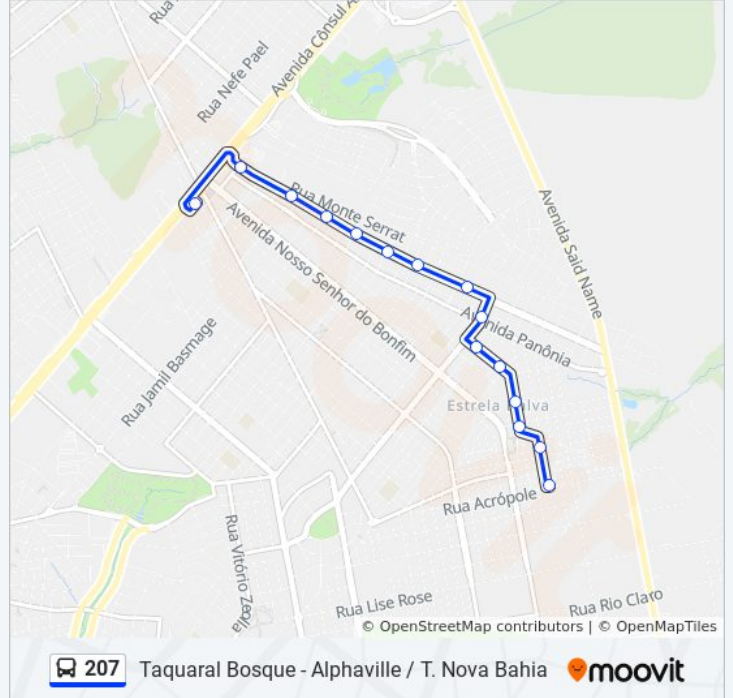

Terminal Nova Bahia

Horários da linha de ônibus 207

Tabela de horários sentido Taquaral Bosque - Alphaville / T. Nova Bahia

Domingo	Fora de Operação
Segunda-feira	15:37 - 17:31
Terça-feira	15:37 - 17:31
Quarta-feira	15:37 - 17:31
Quinta-feira	15:37 - 17:31
Sexta-feira	Fora de Operação
Sábado	15:37 - 17:31

Informações da linha de ônibus 207

Sentido: Taquaral Bosque - Alphaville / T. Nova Bahia

Paradas: 15

Duração da viagem: 14 min

Resumo da linha:

Sentido: Taquaral Bosque / T. Nova Bahia

15 pontos

[VER OS HORÁRIOS DA LINHA](#)