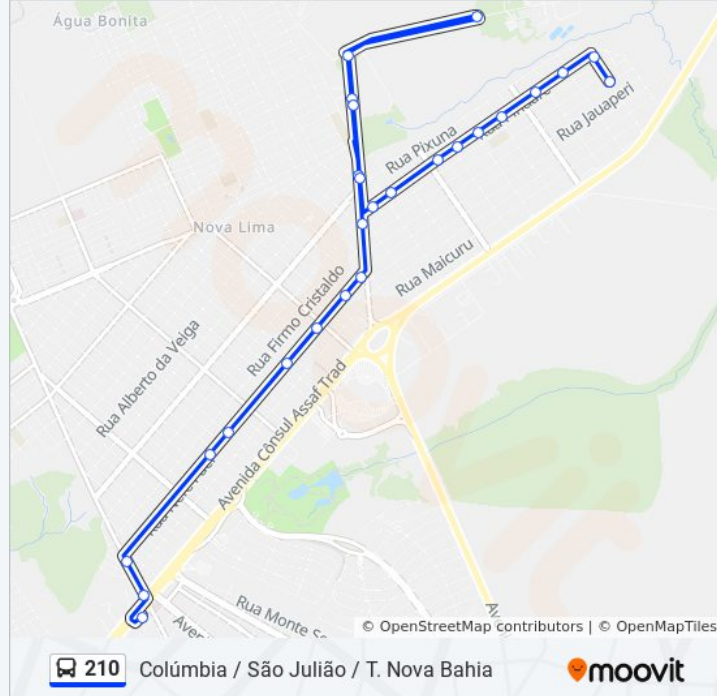

### Sentido: Colúmbia / São Julião / T. Nova Bahia

26 pontos

[VER OS HORÁRIOS DA LINHA](#)

Rua Uruaná, 440  
Rua Uruaná, 588-664  
Rua Pindaré, 1611-1695  
Rua Pindaré, 1417-1513  
Rua Pindaré, 1128-1222  
Rua Pindaré, 1018  
Rua Pindaré, 755-849  
Rua Pindaré, 561-655  
Rua Pindaré, 189-279  
Rua Pindaré, 32-188  
Rua Lino Villacha, 1032-1130  
Rua Lino Villacha, 1487-1839  
Rua Lino Villacha  
São Julião  
Rua Lino Villacha, 1487-1839  
Rua Lino Villacha, 1031-1129  
Rua Lino Villacha, 719-795  
Rua Nefe Pael, 2441-2515  
Rua Nefe Pael, 2292-2340  
Rua Nefe Pael, 1987-2069

### Informações da linha de ônibus 210

**Sentido:** Colúmbia / São Julião / T. Nova Bahia

**Paradas:** 26

**Duração da viagem:** 25 min

**Resumo da linha:**

Rua Nefe Pael, 1691-1761

Rua Eugênio Silvério, 289-419

Rua Nefe Pael, 865-941

Rua Marquês De Herval, 227

Rua Marquês De Herval, 2529-2671

Terminal Nova Bahia

### Sentido: Colúmbia / T. Nova Bahia

20 pontos

[VER OS HORÁRIOS DA LINHA](#)

Rua Uruaná, 440

Rua Uruaná, 588-664

Rua Pindaré, 1611-1695

Rua Pindaré, 1417-1513

Rua Pindaré, 1128-1222