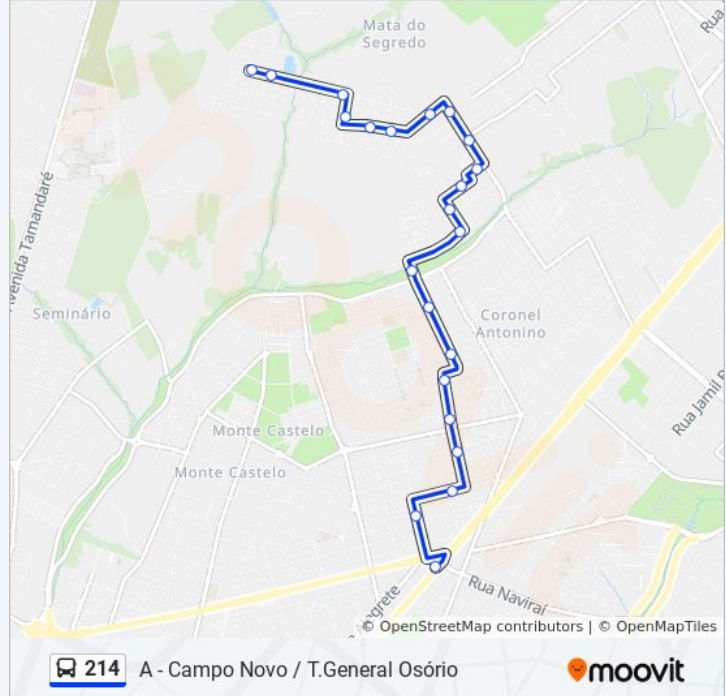

Rua Brisas De Zaragoza, 228

Rua Veridiana, 671-797

Rua Veridiana, 447-495

Rua Veridiana, 107-149

Rua Francisco José Abrão, 887-1005

Rua Francisco José Abrão, 659-743

Rua Francisco José Abrão, 481-515

Horários da linha de ônibus 214

Informações da linha de ônibus 214

Sentido: A - Campo Novo / T.General Osório

Paradas: 24

Duração da viagem: 25 min

Resumo da linha:

Rua Rio De Janeiro, 1813-1889

Rua Santo Ângelo, 413-509

Terminal General Osório

Sentido: A - T.General Osório / Campo Novo

27 pontos

[VER OS HORÁRIOS DA LINHA](#)

Terminal General Osório

Rua Santo Ângelo, 414-510

Rua Rio De Janeiro, 1946

Rua Francisco José Abrão, 470

Rua Francisco José Abrão, 660-744

Rua Francisco José Abrão, 888-1006

Rua Veridiana, 88

Rua Veridiana, 314-344

Rua Veridiana, 484

Rua Veridiana, 672-798

Rua Brisas De Zaragoza, 228

Rua Tennessee, 606

Rua Tenente Tenesse, 692-750