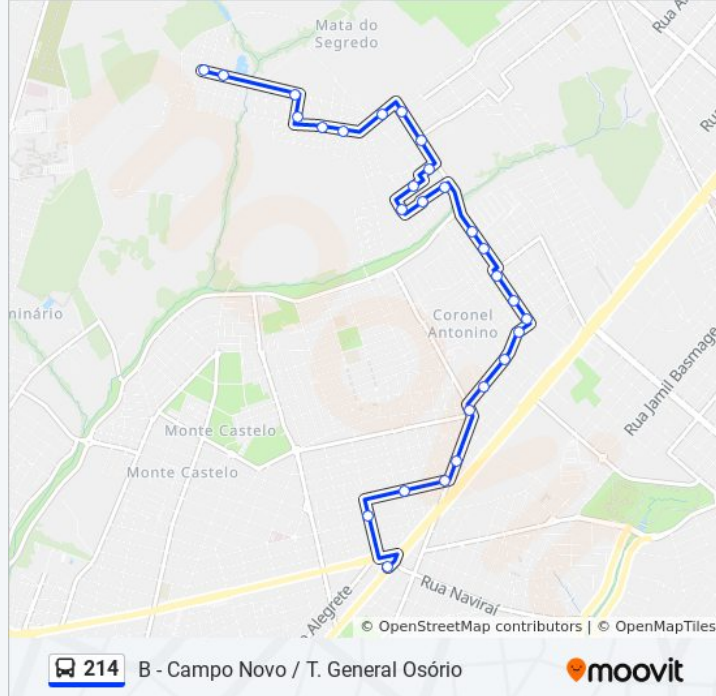

Informações da linha de ônibus 214

Sentido: B - Campo Novo / T. General Osório

Paradas: 27

Duração da viagem: 24 min

Resumo da linha:

Rua Araçá, 583-627

Rua Araçá, 333-447

Rua Araçá, 187

Avenida Rodoviária, 653-715

Avenida Rodoviária, 313-333

Rua Rio De Janeiro, 1761-1823

Rua Rio De Janeiro, 1813-1889

Rua Santo Ângelo, 413-509

Terminal General Osório

 **214** B - Campo Novo / T. General Osório

Sentido: B - T. General Osório / Campo Novo

28 pontos

[VER OS HORÁRIOS DA LINHA](#)

Terminal General Osório

Rua Santo Ângelo, 414-510

Rua Rio De Janeiro, 1946

Rua Rio De Janeiro, 1762-1824

Avenida Rodoviária, 314-334