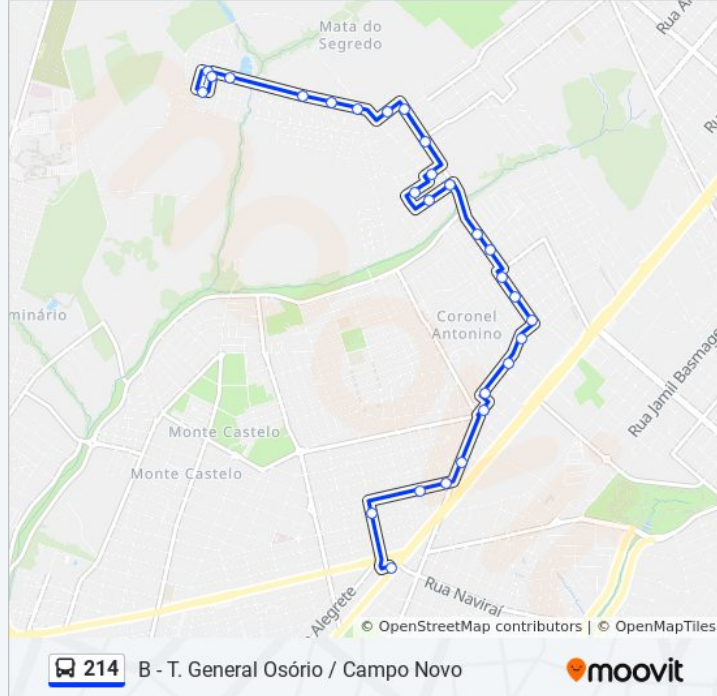

Sentido: B - T. General Osório / Campo Novo

Paradas: 28

Duração da viagem: 25 min

Resumo da linha:

Rua Johannesburgo, 414

Rua Johannesburgo, 670-730

Rua Cristaldo, 25

Rua Manoel José Lopes, 1129-1271

Rua Manoel José Lopes, 985-1055

Rua Manoel José Lopes, 758-830

Rua Manoel José Lopes, 260-338

Rua Dona Benvinda O Dragueta, 142-270

Rua Leopoldo Ferreira De Almeida, 114

Rua Manoel José Lopes, 116-186

Os horários e os mapas do itinerário da linha de ônibus 214 estão disponíveis, no formato PDF offline, no site: moovitapp.com. Use o [Moovit App](#) e viaje de transporte público por Campo Grande! Com o Moovit você poderá ver os horários em tempo real dos ônibus, trem e metrô, e receber direções passo a passo durante todo o percurso!