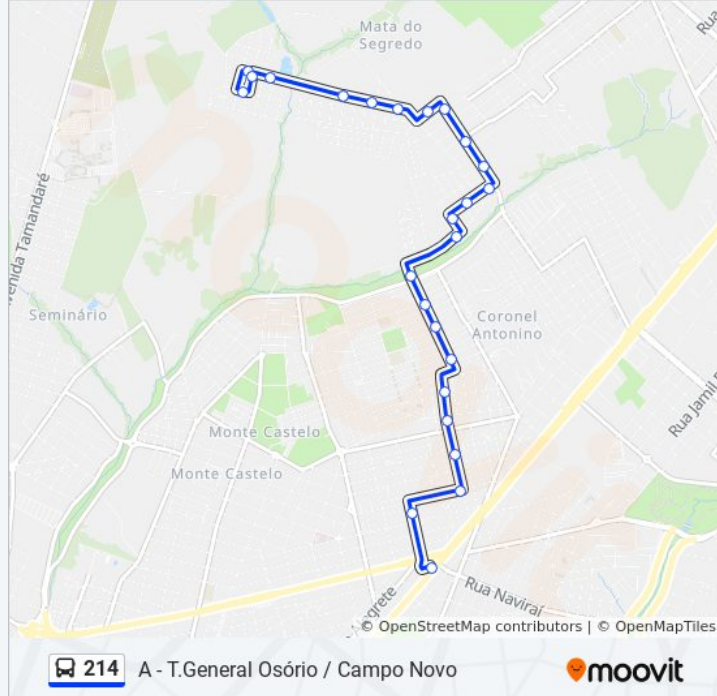

Sentido: A - T.General Osório / Campo Novo

Paradas: 27

Duração da viagem: 25 min

Resumo da linha:

Rua Johannesburgo, 670-730

Rua Cristaldo, 25

Rua Manoel José Lopes, 1129-1271

Rua Manoel José Lopes, 985-1055

Rua Manoel José Lopes, 758-830

Rua Manoel José Lopes, 260-338

Rua Dona Benvinda O Dragueta, 142-270

Rua Leopoldo Ferreira De Almeida, 114

Rua Manoel José Lopes, 116-186

Sentido: B - Campo Novo / T. General Osório

27 pontos

[VER OS HORÁRIOS DA LINHA](#)

Rua Manoel José Lopes, 116-186

Rua Manoel José Lopes, 260-338

Rua Manoel José Lopes, 758-830

Rua Durval De Brito Guerra, 2-192

Rua Nelsom Abraão Lemos, 512-586

Rua Nelsom Abraão Lemos, 662-736