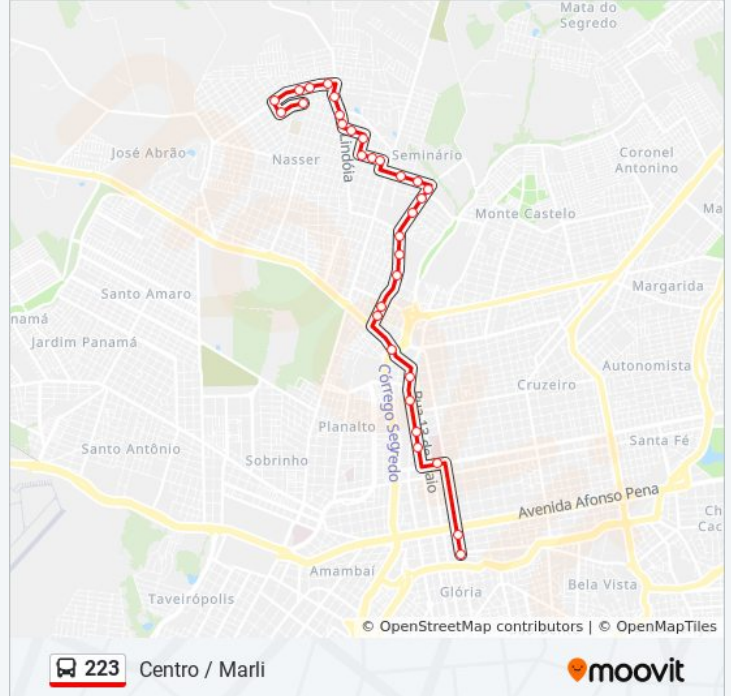

Rua Do Seminário, 2022-2100

Rua Tenente Lira, 180

Rua Tenente Lira, 408

Rua Antônio De Moraes Ribeiro, 114-220

Rua Antônio De Moraes Ribeiro, 222-290

Rua Antônio De Moraes Ribeiro, 331-439

Horários da linha de ônibus 223

Informações da linha de ônibus 223**Sentido:** Centro / Marli**Paradas:** 32**Duração da viagem:** 33 min**Resumo da linha:**

Rua Generoso Leite, 693

Rua Professor Henrique Cirílo Corrêa, 390-496

Rua Lindóia, 1124-1204

Rua Lindóia, 1270-1368

Rua Lindóia, 1526-1582

Rua São Nicolau, 1535

Rua São Nicolau, 1499

Rua São Nicolau, 1311-1357

Avenida São Nicolau, 979

Rua Santo Inácio, 804-880

Rua Luciara, 406-482

Sentido: Centro/Marli (Domingo)

40 pontos

[VER OS HORÁRIOS DA LINHA](#)

Ponto De Controle

Rua Rui Barbosa, 2959 (Esq. Marechal Rondon)

Avenida Mato Grosso - Santa Casa

Rua Quatorze De Julho, 3028-3060

Rua Quatorze De Julho/Feira Central