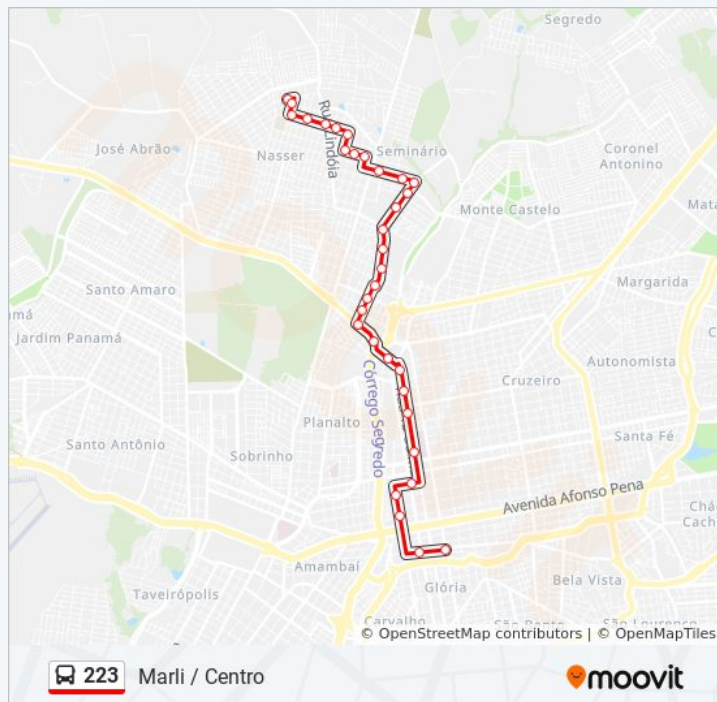

Avenida Calógeras, 2201-2205

Rua 26 De Agosto - Inss

Rua 26 De Agosto, 115

Ponto De Controle

Informações da linha de ônibus 223

Sentido: Marli / Centro

Paradas: 34

Duração da viagem: 32 min

Resumo da linha:

Sentido: Marli/Centro (Domingo)

37 pontos

[VER OS HORÁRIOS DA LINHA](#)

Rua Luciara, 406-482

Rua Dona Júlia Serra, 1006

Horários da linha de ônibus 223

Tabela de horários sentido Marli/Centro (Domingo)