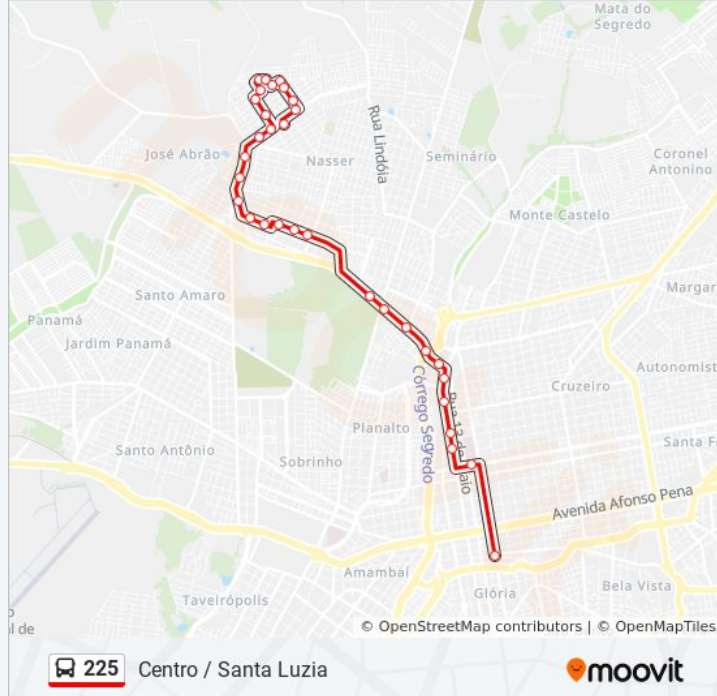

Informações da linha de ônibus 225**Sentido:** Centro / Santa Luzia**Paradas:** 34**Duração da viagem:** 36 min**Resumo da linha:**

Avenida São Nicolau, 142-222

Avenida São Nicolau, 354

Rua Santa Mônica, 1084-1162

Rua Santa Mônica, 1322-1396

Rua Santa Gertrudes, 1074-1154

Rua Santo Agostinho, 446-504

Rua Santa Efigênia, 357

Rua São Ramão, 734

Rua Santa Rosa, 910-986

Rua Santa Rosa, 829-907

Rua Santa Rosa, 519-583

Avenida São Nicolau, 733-825

Rua Santa Gertrudes, 487

Sentido: Santa Luzia / Centro

32 pontos

[VER OS HORÁRIOS DA LINHA](#)

Rua Santa Gertrudes, 487

Rua Santa Gertrudes, 271

Rua Santa Isabel, 201-273

Informações da linha de ônibus 225

Sentido: Santa Luzia / Centro

Paradas: 32

Duração da viagem: 40 min

Resumo da linha:

Rua Do Seminário, 793-843

Rua Do Seminário, 545

Avenida Mascarenhas De Moraes, 514-532