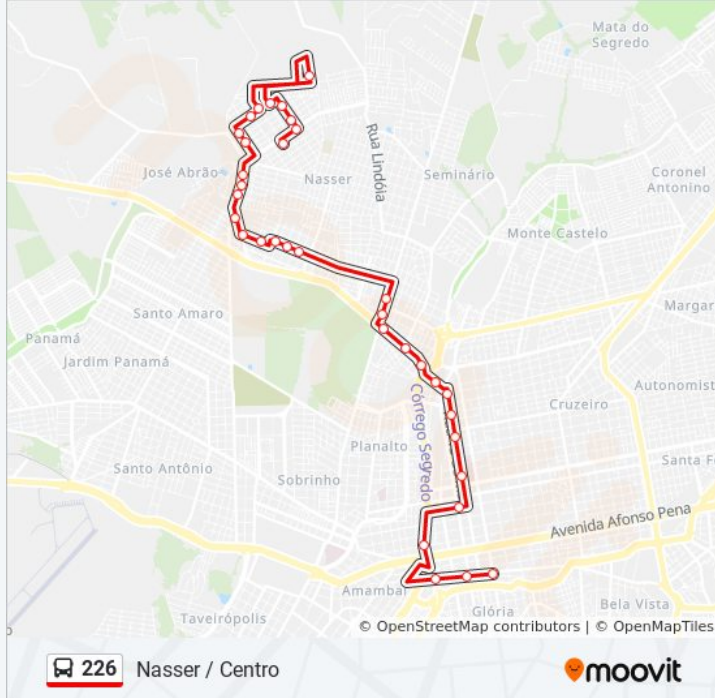

Sentido: Centro / Nasser

23 pontos

[VER OS HORÁRIOS DA LINHA](#)

Ponto De Controle

Rua Rui Barbosa, 2959 (Esq. Marechal Rondon)

Avenida Mato Grosso - Santa Casa

Rua Quatorze De Julho, 3028-3060

Rua Quatorze De Julho/Feira Central

Rua Treze De Maio - Dom Bosco

Rua Maracaju, 325

Avenida Ernesto Geisel - Correios

Rua 26 De Agosto - Sas

Rua 26 De Agosto - Senac

Rua 26 De Agosto - Inss

Rua 26 De Agosto, 115

Ponto De Controle

Os horários e os mapas do itinerário da linha de ônibus 226 estão disponíveis, no formato PDF offline, no site: moovitapp.com. Use o [Moovit App](#) e viaje de transporte público por Campo Grande! Com o Moovit você poderá ver os horários em tempo real dos ônibus, trem e metrô, e receber direções passo a passo durante todo o percurso!