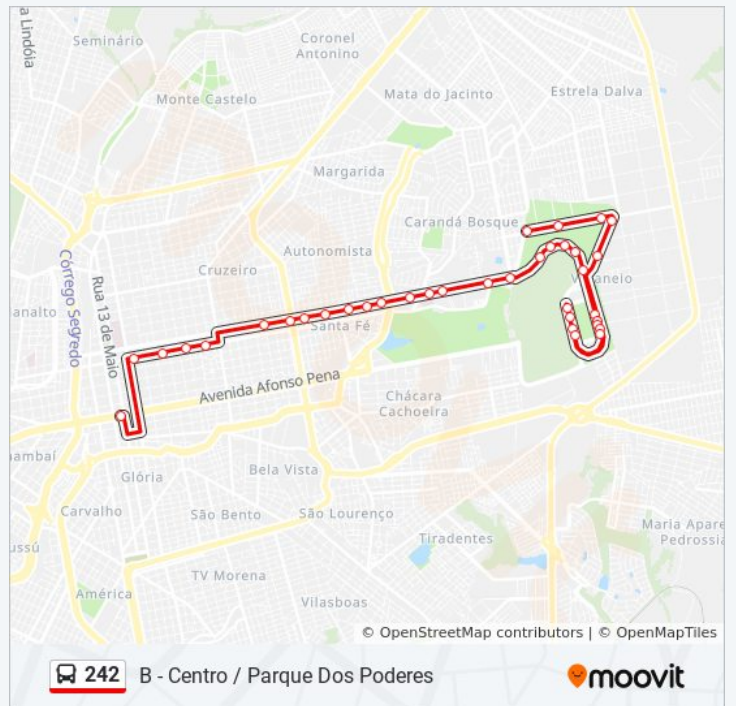

Informações da linha de ônibus 242

Sentido: B - Centro / Parque Dos Poderes

Paradas: 36

Duração da viagem: 25 min

Resumo da linha:

Avenida Mato Grosso - Alfema
Avenida Mato Grosso - Escola Danda Nunes
Avenida Mato Grosso - Clínica Carandá
Avenida Mato Grosso - Oab
Avenida Mato Grosso - Diamond Hall
Avenida Mato Grosso - Caixa
Avenida Mato Grosso - Ageprev
Assembleia Legislativa
Tribunal De Justiça
Tribunal De Contas
Semagro
Agesul
Secretaria De Fazenda
Secretaria Estadual De Meio Ambiente
Secretaria De Direitos Humanos E Assistência Social
Defensoria Pública
Procuradoria-Geral Do Estado
Secretaria Estadual De Educação
Secretaria Estadual De Segurança Pública
Secretaria Estadual De Saúde
Governadoria
Rua Dos Poderes, 449-653
Rua Dos Poderes, Banco Do Brasil
Polícia Militar
Avenida Desembargador Leão Neto Do Carmo -
Secretaria De Meio Ambiente
Avenida Des. Leão Neto Do Carmo - Receita Federal