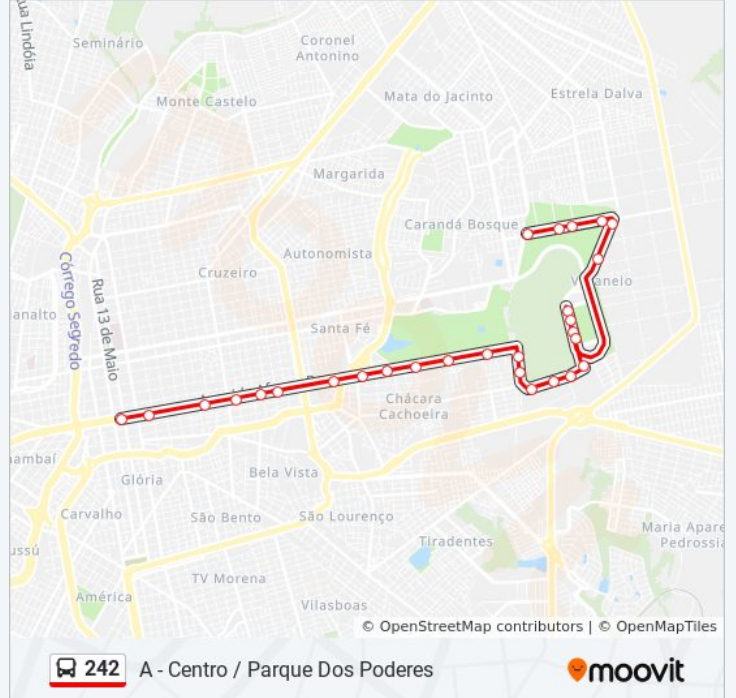

Avenida Do Poeta, 1152-1238

Avenida Do Poeta, 5963-6025

Secretaria Estadual De Educação

Secretaria Estadual De Segurança Pública

Secretaria Estadual De Saúde

Horários da linha de ônibus 242

Tabela de horários sentido A - Centro / Parque Dos Poderes

Sentido: A - Centro / Parque Dos Poderes

Paradas: 28

Duração da viagem: 30 min

Resumo da linha:

Governadoria

Rua Dos Poderes, 449-653

Rua Dos Poderes, Banco Do Brasil

Polícia Militar

Avenida Desembargador Leão Neto Do Carmo,
687-751

Avenida Desembargador Leão Neto Do Carmo -
Secretaria De Meio Ambiente

Avenida Des. Leão Neto Do Carmo - Receita
Federal

Sentido: A - Parque Dos Poderes / Centro

35 pontos

[VER OS HORÁRIOS DA LINHA](#)

Avenida Des. Leão Neto Do Carmo - Receita
Federal

Assembleia Legislativa

Tribunal De Justiça

Tribunal De Contas

Semagro

Agesul