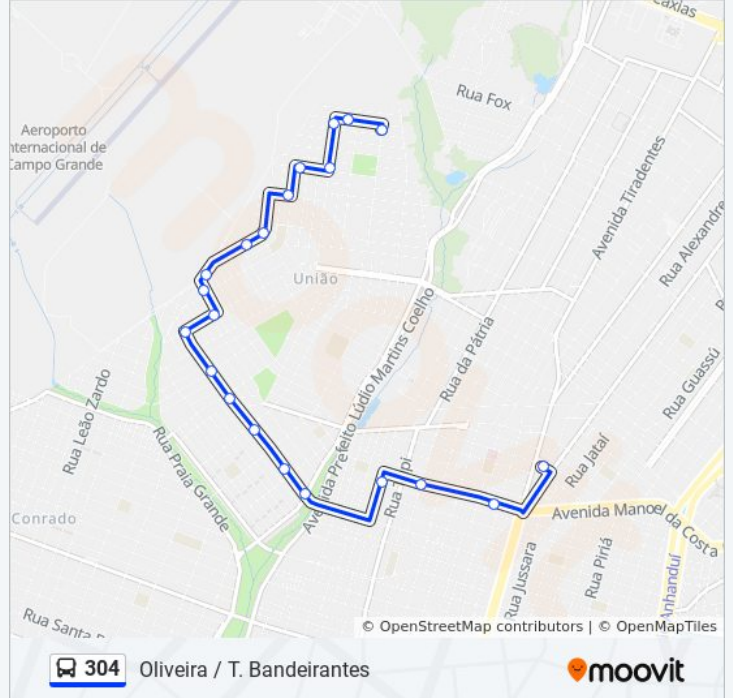

Rua João Mizael Mamoré, 456-560

Rua Zéca Atanázio, 374-400

Rua Mazzine Mandarano, 298-376

Rua Paulo Hideo Katayama, 1319

Rua Paulo Hideo Katayama, 1568-1618

Rua Das Árvores, 1033-1073

Rua Das Árvores, 769-819

Rua Das Árvores, 531

Rua Das Árvores, 215

Rua Das Árvores, 10-92

Rua Tupiniquins - Supermercado Pires Leblon

Rua Tapes, 406

Rua Clineu Da Costa Moraes, 153-203

Terminal Bandeirantes

**Horários da linha de ônibus 304**

### Sentido: T. Bandeirantes / Oliveira

25 pontos

[VER OS HORÁRIOS DA LINHA](#)

Terminal Bandeirantes

Rua Benjamin Adese - Upa Leblon

Avenida Manoel Joaquim De Moraes, 222-268

Rua Clineu Da Costa Moraes, 751

### Informações da linha de ônibus 304

**Sentido:** T. Bandeirantes / Oliveira

**Paradas:** 25

**Duração da viagem:** 22 min

**Resumo da linha:**

Rua Maria José De Freitas, 317-391

Rua Dorothea De Oliveira, 1075