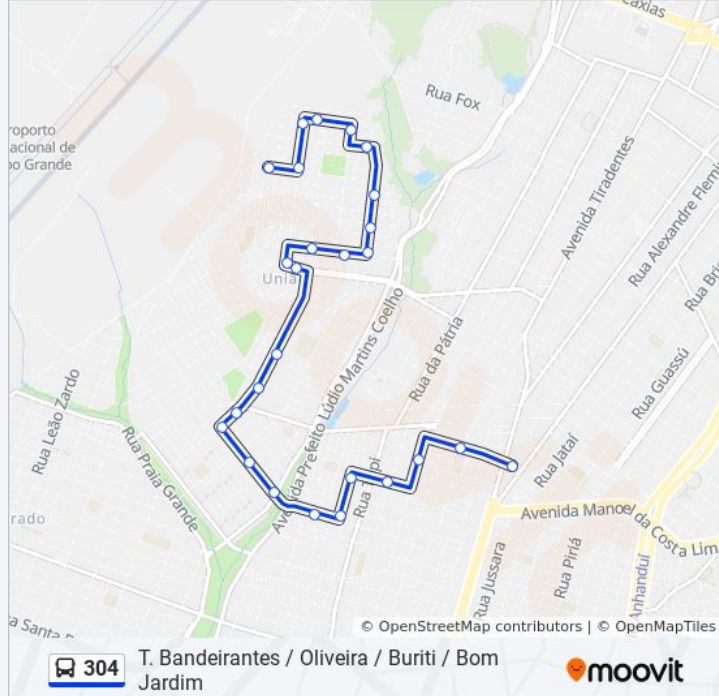

Rua Maria José De Freitas, 417-583

Rua Maria José De Freitas, 317-391

Rua Dorothea De Oliveira, 1075

Rua Dorothea De Oliveira, 862

Rua Dorothea De Oliveira, 611-683

Rua Otorino Vieira, 36

Rua Orlandina Oliveira Lima, 74-142

Rua Leonel Velasco, 378

Rua José García Lopes Filho, 138

Rua José García Lopes Filho, 440

Rua Antônio João Escobar, 916

Rua Ataíde Da Conceição Machado, 226-304

Rua João Mizael Mamoré, 268

Os horários e os mapas do itinerário da linha de ônibus 304 estão disponíveis, no formato PDF offline, no site: [moovitapp.com](https://moovitapp.com). Use o [Moovit App](https://moovitapp.com) e viaje de transporte público por Campo Grande! Com o Moovit você poderá ver os horários em tempo real dos ônibus, trem e metrô, e receber direções passo a passo durante todo o percurso!