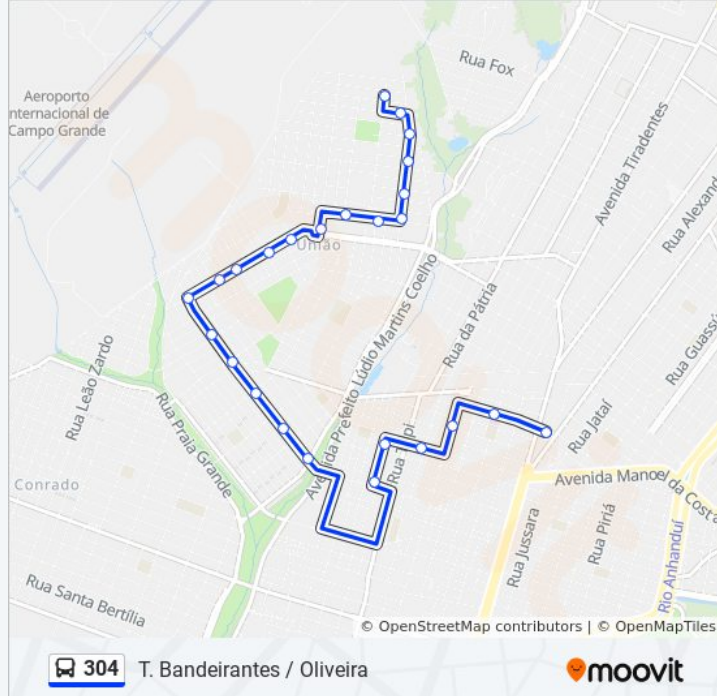

### Sentido: T. Bandeirantes / Oliveira

25 pontos

[VER OS HORÁRIOS DA LINHA](#)

Terminal Bandeirantes

Rua Benjamin Adese - Upa Leblon

Avenida Manoel Joaquim De Moraes, 222-268

Rua Clineu Da Costa Moraes, 751

### Informações da linha de ônibus 304

**Sentido:** T. Bandeirantes / Oliveira

**Paradas:** 25

**Duração da viagem:** 22 min

**Resumo da linha:**

Rua Maria José De Freitas, 317-391

Rua Dorothea De Oliveira, 1075

Rua Dorothea De Oliveira, 862

Rua Dorothea De Oliveira, 611-683

Rua Dorothea De Oliveira, 364-436

Rua Otorino Vieira, 36

Rua Orlandina Oliveira Lima, 74-142

### Sentido: T. Bandeirantes / Oliveira / Buriti / Bom Jardim

33 pontos

[VER OS HORÁRIOS DA LINHA](#)

Terminal Bandeirantes

Rua Benjamin Adese - Upa Leblon

Avenida Manoel Joaquim De Moraes, 222-268

Rua Clineu Da Costa Moraes, 751