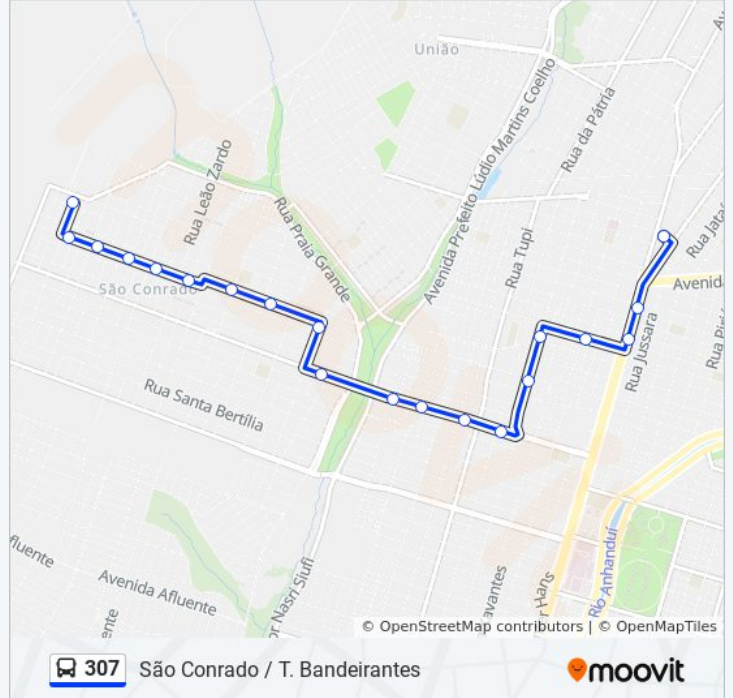

Rua Panambi Vera, 1193

Rua Panambi Vera, 883-933

Rua Panambi Vera, 651

Avenida Manoel Joaquim De Moraes, 1289-1337

Avenida Manoel Joaquim De Moraes, 957

Rua Guararapes, 236-340

Avenida Gunter Hans, 1559

Avenida Gunter Hans, 1325

Terminal Bandeirantes

Horários da linha de ônibus 307

Tabela de horários sentido São Conrado / T. Bandeirantes

Domingo	04:50 - 23:02
Segunda-feira	04:50 - 23:03
Terça-feira	04:50 - 23:03
Quarta-feira	04:50 - 23:03
Quinta-feira	04:50 - 23:03
Sexta-feira	04:50 - 23:02
Sábado	04:50 - 23:02

Informações da linha de ônibus 307

Sentido: São Conrado / T. Bandeirantes

Paradas: 20

Duração da viagem: 22 min

Resumo da linha:

Sentido: T. Bandeirantes / São Conrado

31 pontos

[VER OS HORÁRIOS DA LINHA](#)

Terminal Bandeirantes

Avenida Marechal Deodoro, 1300-1358

Avenida Marechal Deodoro, 1572-1616

Rua Tenente Antonio João Ribeiro, 196-246

Rua Tenente Antonio João Ribeiro, 460

Avenida Manoel Joaquim De Moraes, 1382