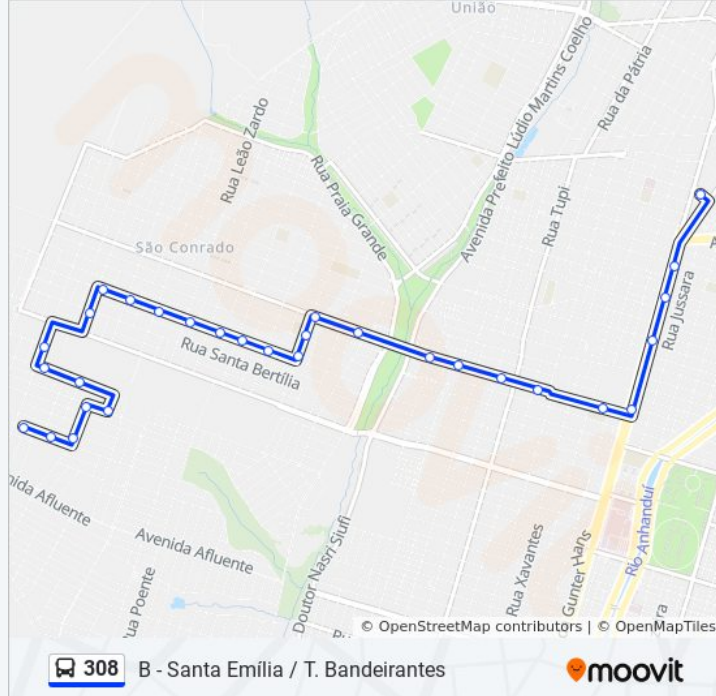

Terminal Bandeirantes

Sentido: A - T. Bandeirantes / Santa Emília

30 pontos

[VER OS HORÁRIOS DA LINHA](#)

Terminal Bandeirantes

Avenida Marechal Deodoro, 1300-1358

Avenida Marechal Deodoro, 1572-1616

Rua Tenente Antonio João Ribeiro, 196-246

Informações da linha de ônibus 308

Sentido: B - Santa Emília / T. Bandeirantes

Paradas: 30

Duração da viagem: 29 min

Resumo da linha:

Rua Engenheiro Edno Machado, 684-692

Rua Engenheiro Edno Machado, 485

Rua Jandáia Do Sul, 925-999

Rua Panambi Vera, 651

Rua Panambi Vera, 185

Avenida Gunter Hans, 2327-2341

Avenida Gunter Hans, 1807

Avenida Gunter Hans, 1559

Avenida Gunter Hans, 1325

Terminal Bandeirantes

Sentido: B - T. Bandeirantes / Santa Emília

30 pontos

[VER OS HORÁRIOS DA LINHA](#)

Terminal Bandeirantes

Avenida Marechal Deodoro, 1300-1358

Avenida Marechal Deodoro, 1572-1616

Avenida Gunter Hans, 1892-1914

Avenida Gunter Hans - Supermercado Do Produtor