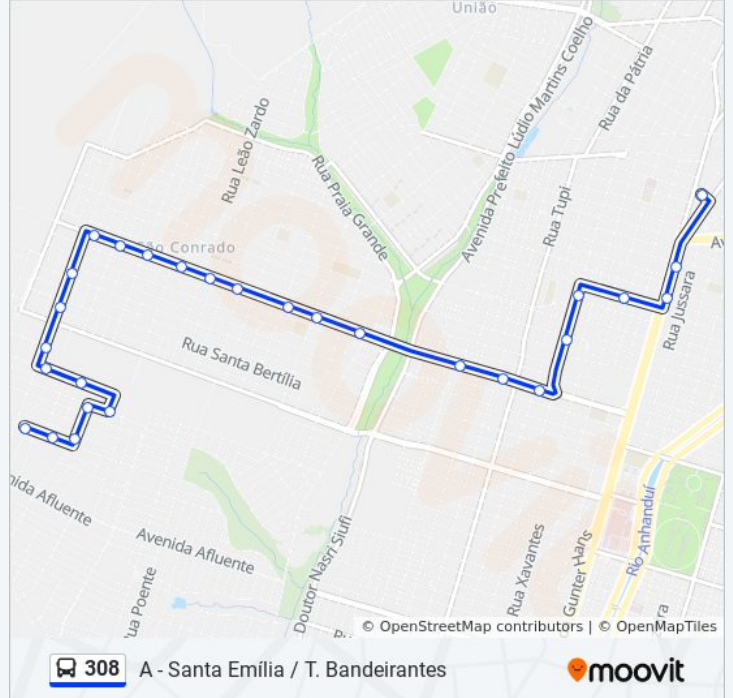

Use o aplicativo do Moovit para encontrar a estação de ônibus da linha 308 mais perto de você e descubra quando chegará a próxima linha de ônibus 308.

Sentido: A - Santa Emília / T. Bandeirantes

28 pontos

Rua Panambi Vera, 1193

Rua Panambi Vera, 883-933

Rua Panambi Vera, 651

Avenida Manoel Joaquim De Moraes, 1289-1337

Avenida Manoel Joaquim De Moraes, 957

Rua Guararapes, 236-340

Avenida Gunter Hans, 1559

Avenida Gunter Hans, 1325

Terminal Bandeirantes

Sentido: A - T. Bandeirantes / Santa Emília

30 pontos

[VER OS HORÁRIOS DA LINHA](#)

Terminal Bandeirantes

Avenida Marechal Deodoro, 1300-1358

Avenida Marechal Deodoro, 1572-1616

Rua Tenente Antonio João Ribeiro, 196-246

Rua Tenente Antonio João Ribeiro, 460

Avenida Manoel Joaquim De Moraes, 1382

Rua Panambi Vera, 596-666

Rua Panambi Vera, 884-934

Rua Panambi Vera, 1176-1252

Rua Panambi Vera, 1306-1444

Avenida General Alberto Carlos Mendonça Lima, 1862-1930