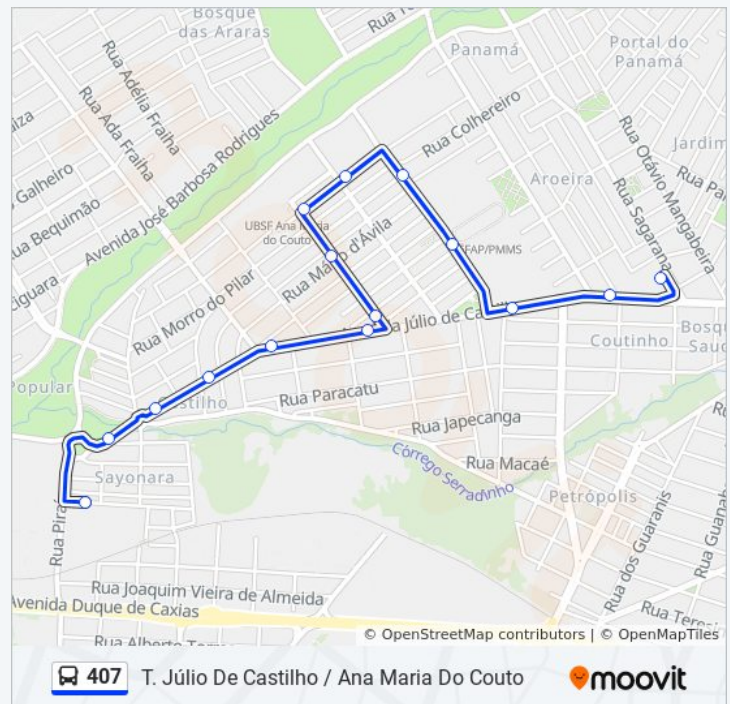

Avenida Júlio De Castilho, 5363-5433

Rua Timóteo, 55

Rua Paracatu, 1421-1433

Rua Paracatu, 1045-1171

Rua Paracatu, 859-985

Rua Paracatu, 693-745

Rua Paracatu, 477-647

Avenida Capibaribe, 732-796

05:40 - 13:30

Informações da linha de ônibus 407

Sentido: T. Júlio De Castilho / Ana Maria Do Couto

Paradas: 15

Duração da viagem: 11 min

Resumo da linha:

Sentido: T. Júlio De Castilho / Casa Da Mulher

10 pontos

[VER OS HORÁRIOS DA LINHA](#)

Terminal Júlio De Castilho

Avenida Júlio De Castilho, 3543

Avenida Júlio De Castilho, 3169

Avenida Júlio De Castilho, 2843-2927

Rua Doutor Antônio Leite De Campos, 831

Rua Doutor Antônio Leite De Campos, 609

Avenida Manoel Ferreira, 175-265

Avenida Duque De Caxias, 2650-3036

Assaí - Duque De Caxias

Horários da linha de ônibus 407

Tabela de horários sentido T. Júlio De Castilho / Casa Da Mulher

Domingo

Fora de Operação