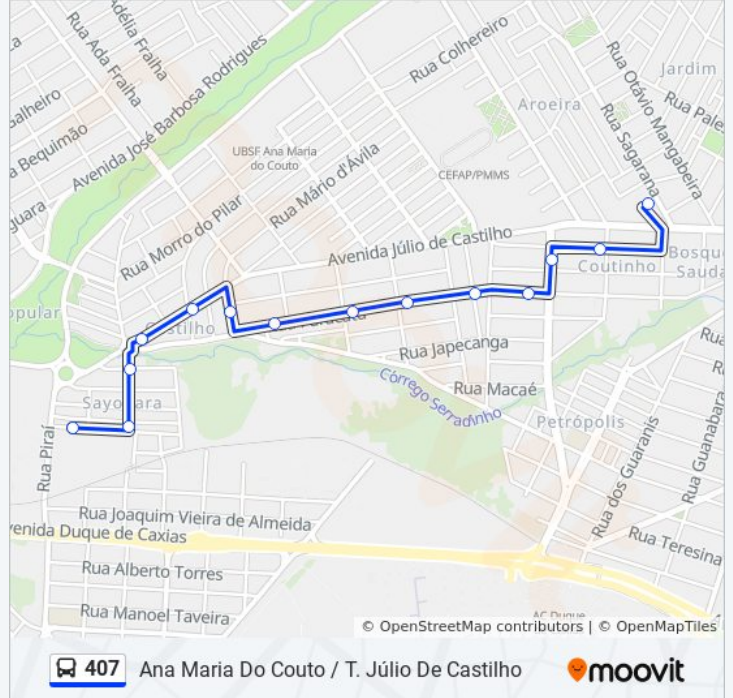

Avenida Júlio De Castilho, 5363-5433

Rua Timóteo, 55

Rua Paracatu, 1421-1433

Rua Paracatu, 1045-1171

Rua Paracatu, 859-985

Rua Paracatu, 693-745

Rua Paracatu, 477-647

Avenida Capibaribe, 732-796

Informações da linha de ônibus 407

Sentido: Ana Maria Do Couto / T. Júlio De Castilho

Paradas: 14

Duração da viagem: 11 min

Resumo da linha:

Sentido: Casa Da Mulher / T. Júlio De Castilho

8 pontos

[VER OS HORÁRIOS DA LINHA](#)

Avenida Duque De Caxias, 3156-3200

Rua Belo Horizonte, 580-812

Rua Belo Horizonte, 580-812

Avenida Capibaribe, 414-458

Avenida Capibaribe, 574-652

Avenida Capibaribe, 732-796

Rua Tordesilhas, 475

Terminal Júlio De Castilho

Avenida Manoel Ferreira, 175-265

Avenida Duque De Caxias, 2650-3036

Assaí - Duque De Caxias

Horários da linha de ônibus 407

Tabela de horários sentido T. Júlio De Castilho / Casa Da Mulher

Domingo

Fora de Operação