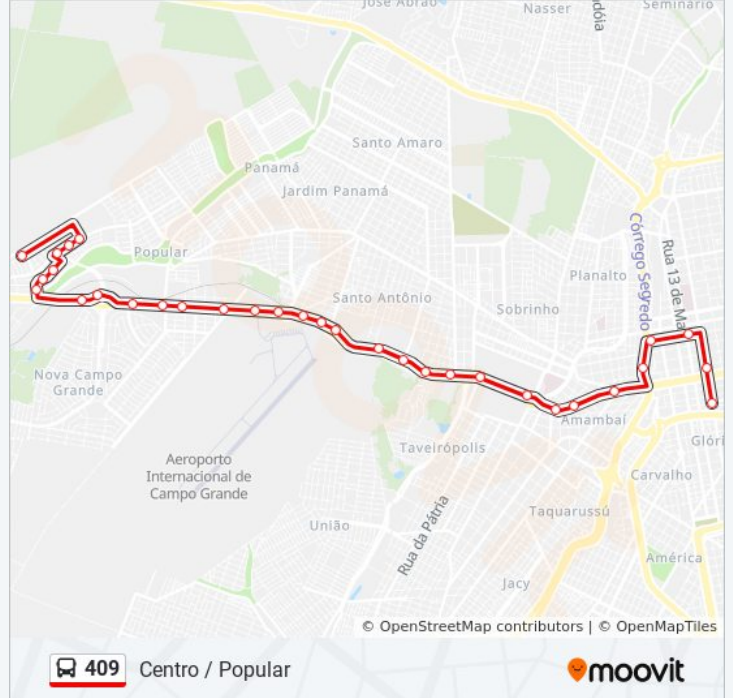

Ponto De Controle

Rua Rui Barbosa, 2659 (Esq. Barão Do Rio Branco)

Rua Maracaju, 463

Rua Maracaju, 29

Avenida Ernesto Geisel

Avenida Afonso Pena - Iel

Avenida Afonso Pena - Perpétuo Socorro

Avenida Afonso Pena, 185-275

Avenida Duque De Caxias, 6816-7048

Avenida José Pereira, 1-69

Rua José Ribas, 340

Rua José Ribas, 138-174

Rua Domingos Aparecido Bissoli, 1-83

Rua Itapeva, 2011-2195

Rua Itapeva, 1827-1911

Rua Luís Bento, 745

Sentido: Popular - Vila Bordon / Centro

40 pontos

[VER OS HORÁRIOS DA LINHA](#)

Rua Luís Bento, 745

Rua Luís Bento, 1028

Rua Luís Bento, 1250

Avenida Rádio Maia, 1357-1441

Avenida Rádio Maia, 1215-1237