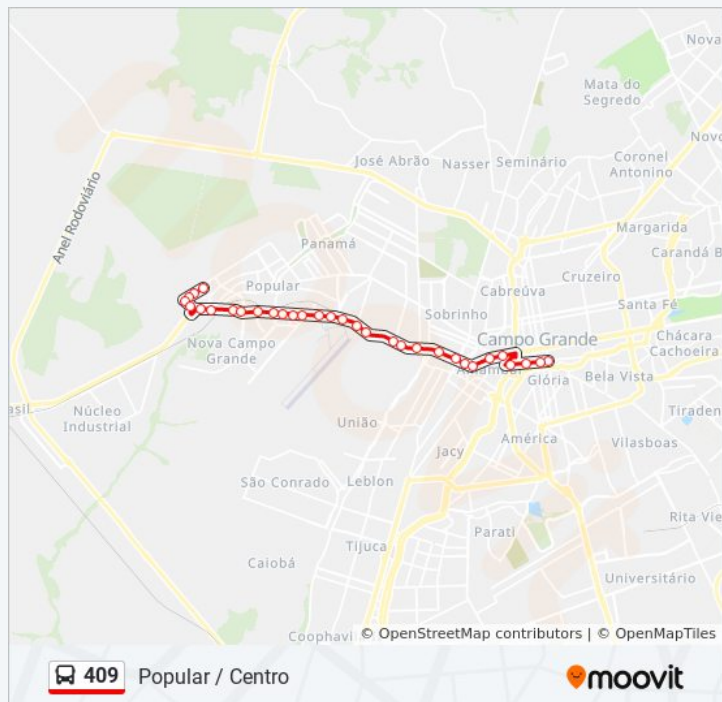

Avenida Duque De Caxias, 6867-6995

Avenida Duque De Caxias, 6665-6723

Avenida Duque De Caxias, 6051-6415

Avenida Duque De Caxias, 5923-5967

Avenida Duque De Caxias, 5651-5777

Avenida Duque De Caxias, 5397-5459

Avenida Duque De Caxias, 5121-5229

Avenida Duque De Caxias, 4537-4635

Avenida Duque De Caxias, 4013-4153

Avenida Duque De Caxias - Aeroporto

Avenida Duque De Caxias, 3427-3593

Avenida Duque De Caxias, 3427-3593

Avenida Duque De Caxias, 2403-2745

Avenida Duque De Caxias, 2403-2745

Avenida Duque De Caxias, 1947-2365

Avenida Duque De Caxias - Pq R Mnt/9

Avenida Duque De Caxias - Centro De Línguas

Avenida Afonso Pena, 102-144

Avenida Afonso Pena, 254

Avenida Afonso Pena - Lavanderia Aquarela

Avenida Afonso Pena 1114

Rua 26 De Agosto, 1151

Rua 26 De Agosto, 590

Rua 26 De Agosto, 217

Ponto De Controle

Informações da linha de ônibus 409

Sentido: Popular / Centro

Paradas: 32

Duração da viagem: 38 min

Resumo da linha:

Os horários e os mapas do itinerário da linha de ônibus 409 estão disponíveis, no formato PDF offline, no site: moovitapp.com. Use o [Moovit App](#) e viaje de transporte público por Campo Grande! Com o Moovit você poderá ver os horários em tempo real dos ônibus, trem e metrô, e receber direções passo a passo durante todo o percurso!

[Sobre o Moovit](#) • [Soluções MaaS](#) • [Países atendidos](#) • [Comunidade Mooviter](#)

© 2024 Moovit - Todos os direitos reservados

Confira os horários de chegada em tempo real!