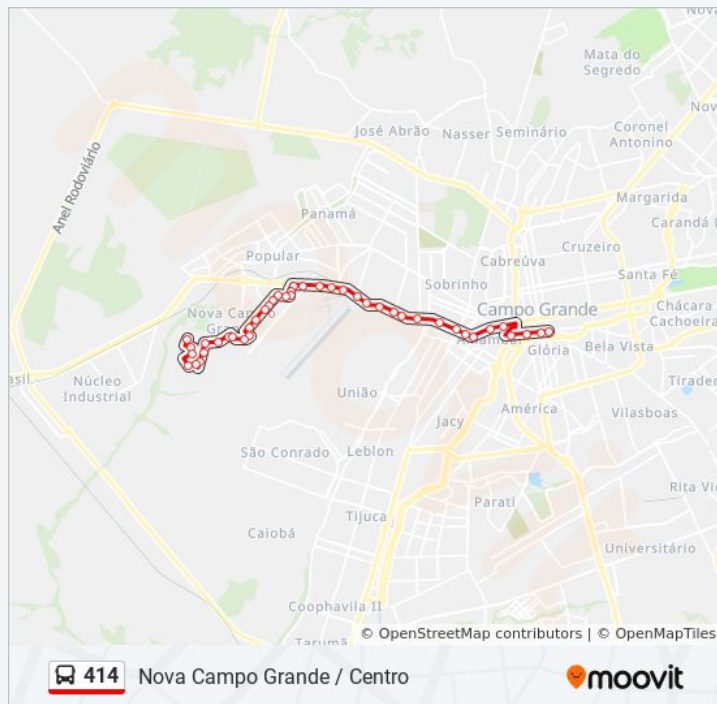

Avenida Afonso Pena, 102-144

Avenida Afonso Pena, 254

Avenida Afonso Pena - Lavanderia Aquarela

Avenida Afonso Pena 1114

Rua 26 De Agosto, 1151

## Informações da linha de ônibus 414

**Sentido:** Nova Campo Grande / Centro

**Paradas:** 43

**Duração da viagem:** 40 min

**Resumo da linha:**

Rua 26 De Agosto, 590

Rua 26 De Agosto, 217

Ponto De Controle