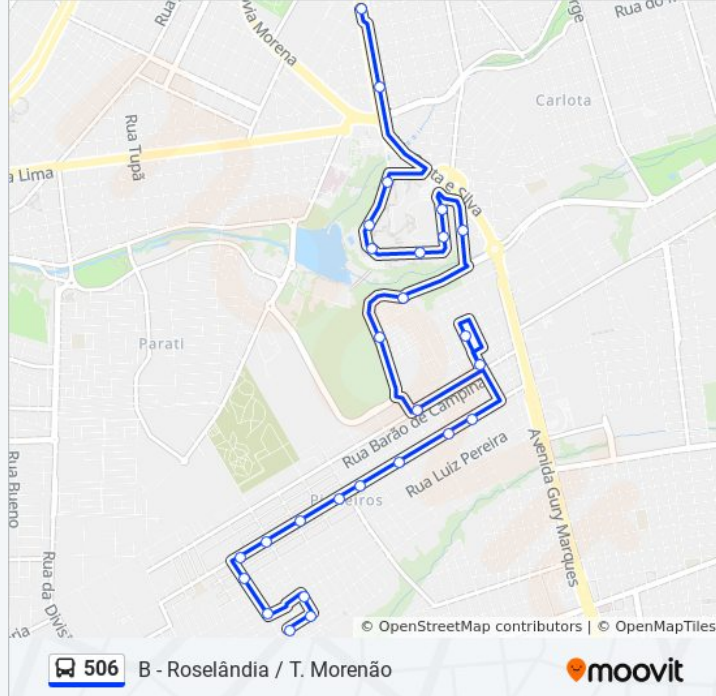

Sentido: B - Roselândia / T. Moreirão

Paradas: 27

Duração da viagem: 28 min

Resumo da linha:

1776

Avenida Senador Antônio Mendes Canale, 2220-2466

Rua Portuguesa, 331

Rua Ufms - Estádio Morenão

Rua Ufms - Estádio Morenão

Rua Ufms, 287-807

Rua Ufms, 287-807

Rua Ufms, 809-1185

Rua Ufms, 1187-1293

Avenida Costa E Silva, 1187-1311

Terminal Morenão

Sentido: B - T. Morenão / Roselândia

24 pontos

[VER OS HORÁRIOS DA LINHA](#)

Terminal Morenão

Avenida Costa E Silva - Jacarezão

Rua Portuguesa, 264-360

Rua Alegria, 284-332

Rua Marquês De Abrantes, 38-112

Rua Ana Luísa De Souza, 206-298

23 pontos

[VER OS HORÁRIOS DA LINHA](#)

Terminal Morenã

Avenida Costa E Silva - Jacarezão

Rua Portuguesa, 264-360

Av. Joana D'Arc, 3976

Avenida Joana D'Arc, 665-707

Rua Das Oliveiras, 111-221