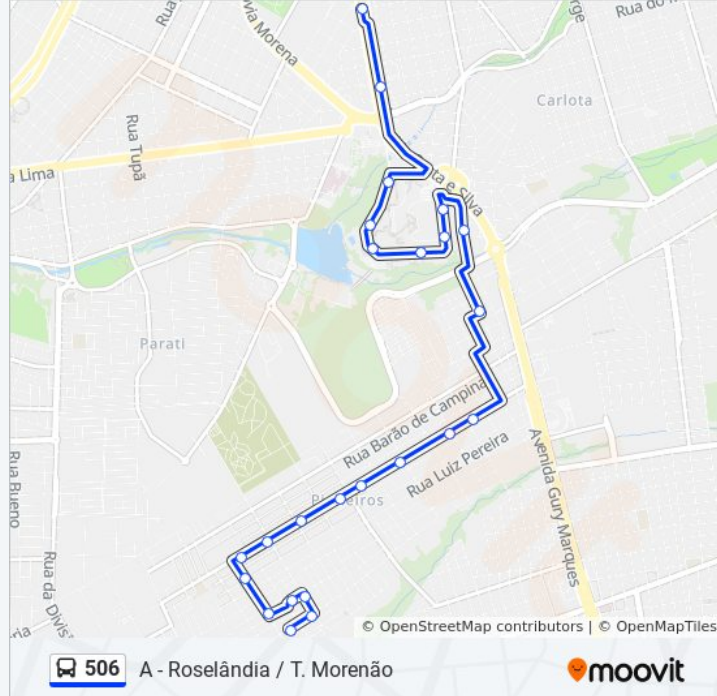

Informações da linha de ônibus 506

Sentido: A - Roselândia / T. Morenã

Paradas: 24

Duração da viagem: 27 min

Resumo da linha:

Rua Ufms, 809-1185

Rua Ufms, 1187-1293

Avenida Costa E Silva, 1187-1311

Terminal Morenã

Sentido: A - T. Morenã / Roselândia

30 pontos

[VER OS HORÁRIOS DA LINHA](#)

Terminal Morenã

Avenida Costa E Silva - Jacarezão

Rua Portuguesa, 264-360

Avenida Senador Antônio Mendes Canale, 1778-2098

Avenida Senador Antônio Mendes Canale, 1713

Av. Joana D'Arc, 3976

Avenida Joana D'Arc, 665-707

Rua Marquês De Abrantes, 38-112

Rua Ana Luísa De Souza, 206-298

Rua Ana Luísa De Souza, 383

Rua Ana Luísa De Souza, 613

24 pontos

[VER OS HORÁRIOS DA LINHA](#)

Terminal Morenão

Avenida Costa E Silva - Jacarezão

Rua Portuguesa, 264-360

Rua Alegria, 284-332

Rua Marquês De Abrantes, 38-112

Rua Ana Luísa De Souza, 206-298