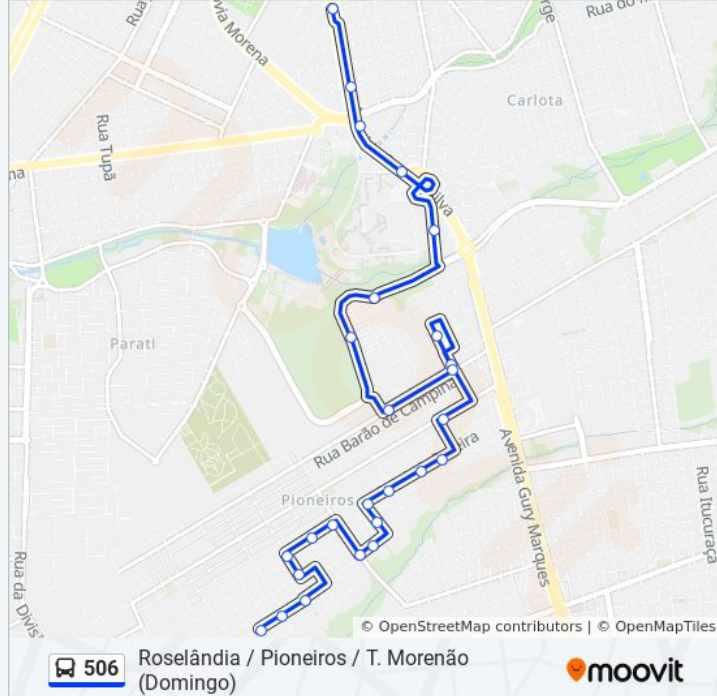

Rua Ana Luísa De Souza, 383

Rua Das Oliveiras, 111-221

Rua Marquês De Abrantes, 38-112

Av. Joana D'Arc, 3975

Avenida Senador Antônio Mendes Canale, 1726-

Horários da linha de ônibus 506

Tabela de horários sentido B - Roselândia / T. Moreirão

Informações da linha de ônibus 506

Sentido: Roselândia / Pioneiros / T. Morenão (Domingo)

Paradas: 26

Duração da viagem: 28 min

Resumo da linha:

Av. Joana D'Arc, 3975

Avenida Senador Antônio Mendes Canale, 1726-1776

Avenida Senador Antônio Mendes Canale, 2220-2466

Rua Portuguesa, 331

Avenida Costa E Silva, 1907-1977

Avenida Costa E Silva - Atacadão

Avenida Costa E Silva, 1187-1311

Terminal Morenã

Sentido: T. Morenã / Pioneiros / Roselândia (Domingo)

23 pontos

[VER OS HORÁRIOS DA LINHA](#)

Terminal Morenã

Avenida Costa E Silva - Jacarezão

Rua Portuguesa, 264-360

Av. Joana D'Arc, 3976

Avenida Joana D'Arc, 665-707

Rua Das Oliveiras, 111-221