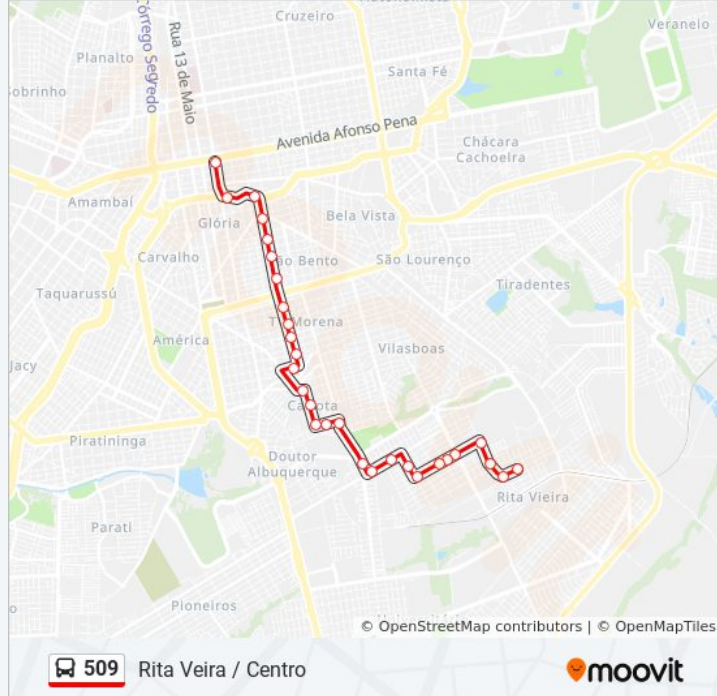

509

Centro / Rita Vieira

Use O App

A linha de ônibus 509 | (Centro / Rita Vieira) tem 2 itinerários.

(1) Centro / Rita Vieira: 05:25 - 23:30(2) Rita Vieira / Centro: 05:00 - 23:05

Use o aplicativo do Moovit para encontrar a estação de ônibus da linha 509 mais perto de você e descubra quando chegará a próxima linha de ônibus 509.

Sentido: Centro / Rita Vieira

38 pontos

[VER OS HORÁRIOS DA LINHA](#)

Rua Rui Barbosa, 2659 (Esq. Barão Do Rio Branco)

Rua Maracaju, 481

Rua Maracaju 205

Avenida Calógeras - Ordini

Avenida Calógeras - Gira Baby

Informações da linha de ônibus 509**Sentido:** Centro / Rita Vieira**Paradas:** 38**Duração da viagem:** 38 min**Resumo da linha:**

Rua Do Dinar, 610-688

Rua Spipe Calarge, 1842-1952

Rua Assunção, 466-514

Rua Coronel Sebastiao De Lima, 923-945

Rua Coronel Sebastiao De Lima, 661

Rua Coronel Sebastiao De Lima, 365-423

Avenida Fernando Corrêa Da Costa, 1277

Avenida Fernando Corrêa Da Costa, 1001

Rua Rui Barbosa, 2659 (Esq. Barão Do Rio Branco)