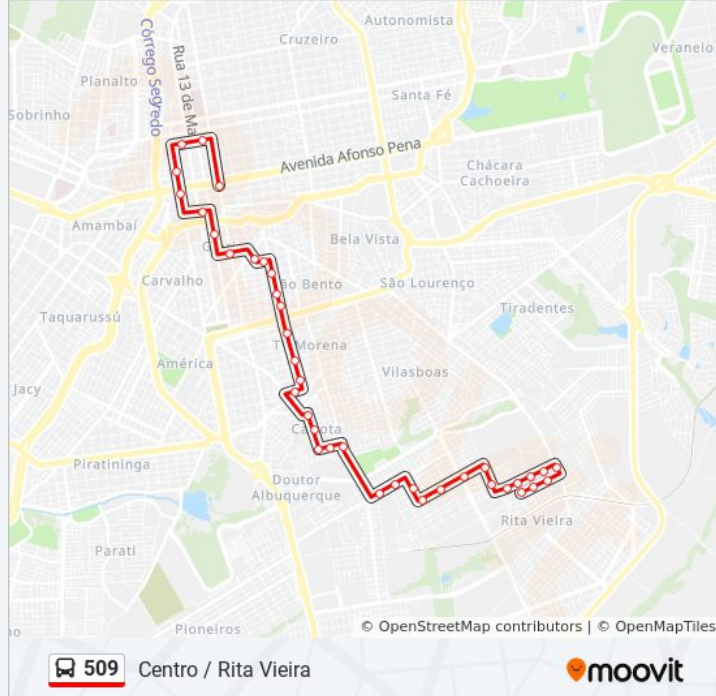

Sentido: Centro / Rita Vieira

38 pontos

[VER OS HORÁRIOS DA LINHA](#)

Rua Rui Barbosa, 2659 (Esq. Barão Do Rio Branco)

Rua Maracaju, 481

Rua Maracaju 205

Avenida Calógeras - Ordini

Avenida Calógeras - Gira Baby

Informações da linha de ônibus 509**Sentido:** Centro / Rita Vieira**Paradas:** 38**Duração da viagem:** 38 min**Resumo da linha:**

Rua Do Dinar, 610-688

Rua Spipe Calarge, 1842-1952

Rua Assunção, 466-514

Rua Rotterdam, 1558-1572

Rua Rotterdam, 1748-1788

Rua Rotterdam, 1916

Avenida Três Barras, 3314

Rua Antônio Alves, 505-649

Rua Antônio Alves, 393

Rua Antônio Alves, 209-291

Sentido: Rita Vieira / Centro

29 pontos

[VER OS HORÁRIOS DA LINHA](#)

Rua Antônio Alves, 209-291

Rua Antônio Alves, 1-61

Rua Olinda Alves, 733

Rua Olinda Alves, 359-433

Rua Mariza Andrade Ribeiro, 877

Rua Mariza Andrade Ribeiro, 741-835