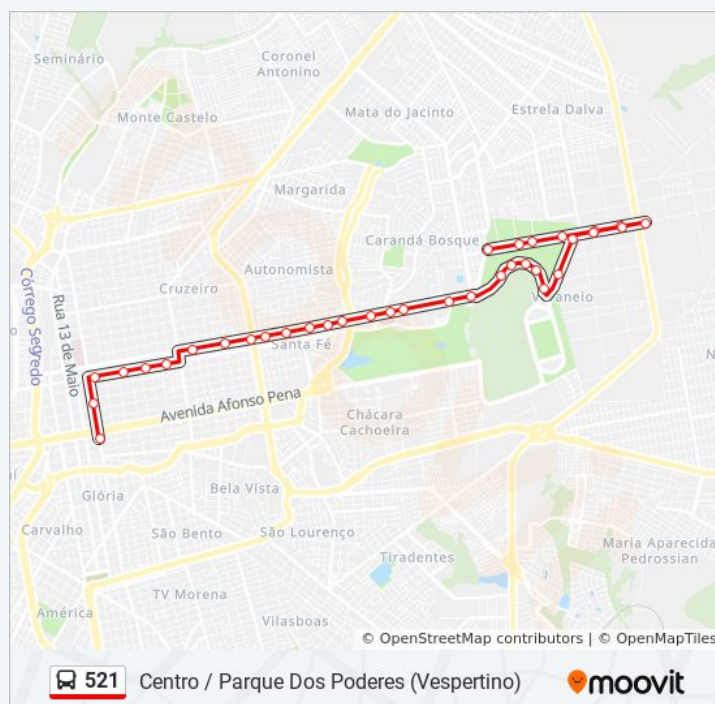

Avenida Desembargador Leão Neto Do Carmo, 1658-2038

Avenida Desembargador Leão Neto Do Carmo - Uniderp Agrárias

Avenida Desembargador Leão Neto Do Carmo, 1669-2049

Domingo	Fora de Operação
Segunda-feira	11:10 - 21:25
Terça-feira	11:10 - 21:25
Quarta-feira	11:10 - 21:25
Quinta-feira	11:10 - 21:25
Sexta-feira	Fora de Operação
Sábado	Fora de Operação

Informações da linha de ônibus 521

Sentido: Centro / Parque Dos Poderes (Vespertino)

Paradas: 34

Duração da viagem: 39 min

Resumo da linha:

Avenida Desembargador Leão Neto Do Carmo,
1273-1667

Polícia Militar