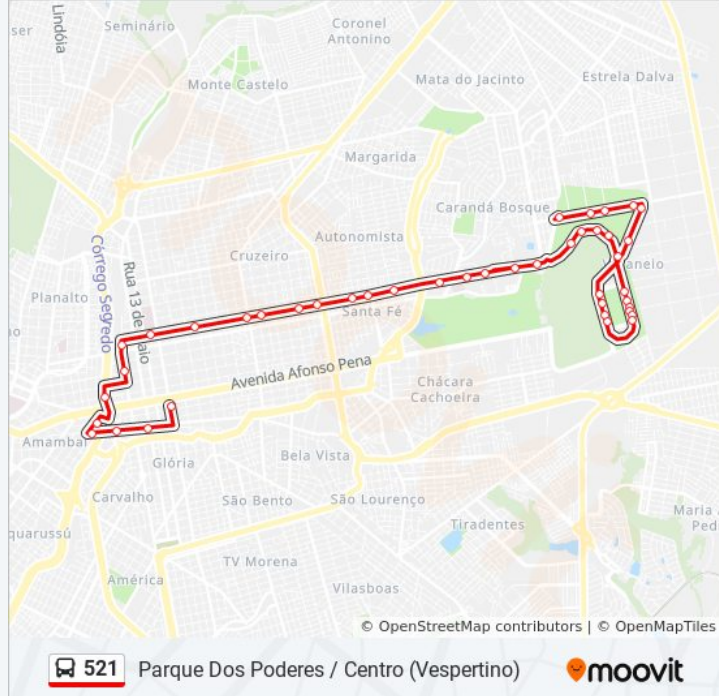

Avenida Calógeras - Energisa

Avenida Ernesto Geisel - Correios

Rua Dos Barbosas, 2

Rua 26 De Agosto - Sas

Rua 26 De Agosto - Senac

Rua 26 De Agosto - Inss

Rua Rui Barbosa, 2959 (Esq. Marechal Rondon)

Os horários e os mapas do itinerário da linha de ônibus 521 estão disponíveis, no formato PDF offline, no site: moovitapp.com. Use o [Moovit App](#) e viaje de transporte público por Campo Grande! Com o Moovit você poderá ver os horários em tempo real dos ônibus, trem e metrô, e receber direções passo a passo durante todo o percurso!