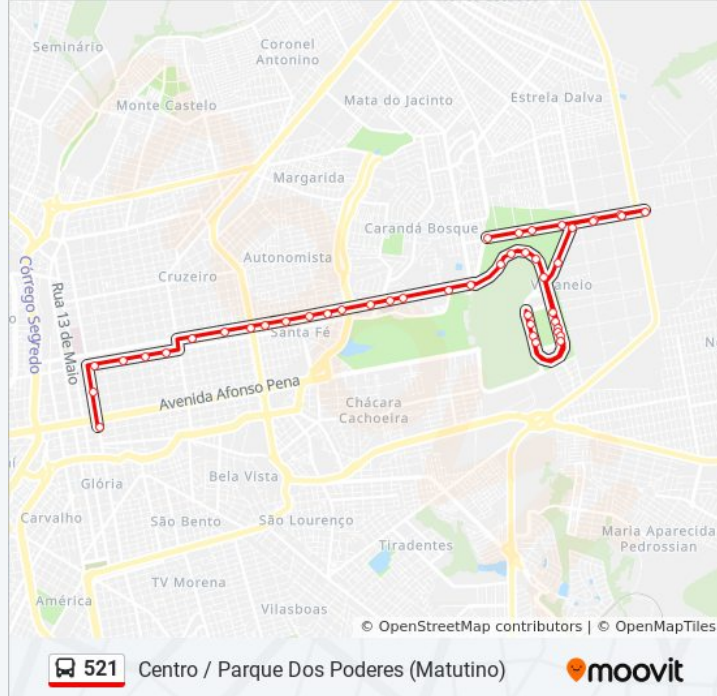

Secretaria Estadual De Segurança Pública

Secretaria Estadual De Saúde

Governadoria

Rua Dos Poderes, 449-653

Rua Dos Poderes, Banco Do Brasil

Avenida Desembargador Leão Neto Do Carmo,
1262-1656

Avenida Desembargador Leão Neto Do Carmo,
1658-2038

Avenida Desembargador Leão Neto Do Carmo -
Uniderp Agrárias

Avenida Desembargador Leão Neto Do Carmo,
1669-2049

Avenida Desembargador Leão Neto Do Carmo,
1273-1667

Polícia Militar

Avenida Desembargador Leão Neto Do Carmo,
687-751

Avenida Desembargador Leão Neto Do Carmo -
Secretaria De Meio Ambiente

Avenida Des. Leão Neto Do Carmo - Receita
Federal

**Sentido: Centro / Parque Dos Poderes
(Vespertino)**

34 pontos

Horários da linha de ônibus 521

Tabela de horários sentido Centro / Parque Dos
Poderes (Vespertino)

Rua Rui Barbosa, 2959 (Esq. Marechal Rondon)

Rua Antônio Maria Coelho/Defensoria Publica

Rua Antônio Maria Coelho, 2026-2048

Rua Antônio Maria Coelho - Extra