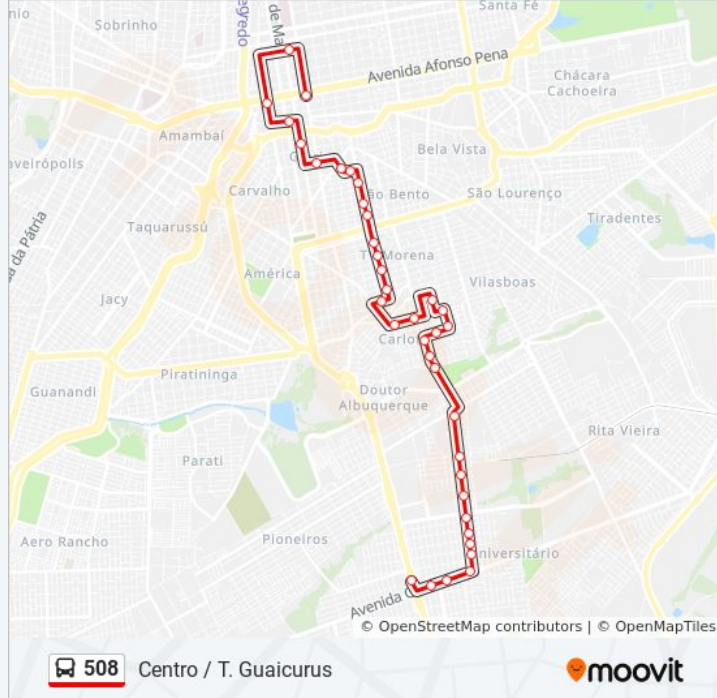

Informações da linha de ônibus 508

Sentido: Centro / T. Guaicurus

Paradas: 37

Duração da viagem: 42 min

Resumo da linha:

Rua Santana, 1546-1612

Rua Da Rúpia, 532-608

Rua Spipe Calarge, 1538

Rua Paraisópolis, 1097-1101

Rua Paraisópolis, 1195

Avenida Guaicurus, 6315-6437

Avenida Guaicurus, 6041-6117

Avenida Guaicurus, 5791-5871

Terminal Guaicurus

Sentido: T. Guaicurus / Centro

39 pontos

[VER OS HORÁRIOS DA LINHA](#)

Terminal Guaicurus

Rua Elvira Pachêco Sampaio, 638

Rua Elvira Pacheco Sampaio, 1294

Rua Frentini, 48-124

Rua Frentini, 262

Rua Dos Democráticos, 659-661

Rua Dos Democráticos, 441

Rua Dos Democráticos, 185

Rua Vítor Meireles, 1241

Rua Vítor Meireles, 925-947

Rua Paraisópolis, 409-461

Rua Paraisópolis, 165

Horários da linha de ônibus 508

Tabela de horários sentido T. Guaicurus / Centro