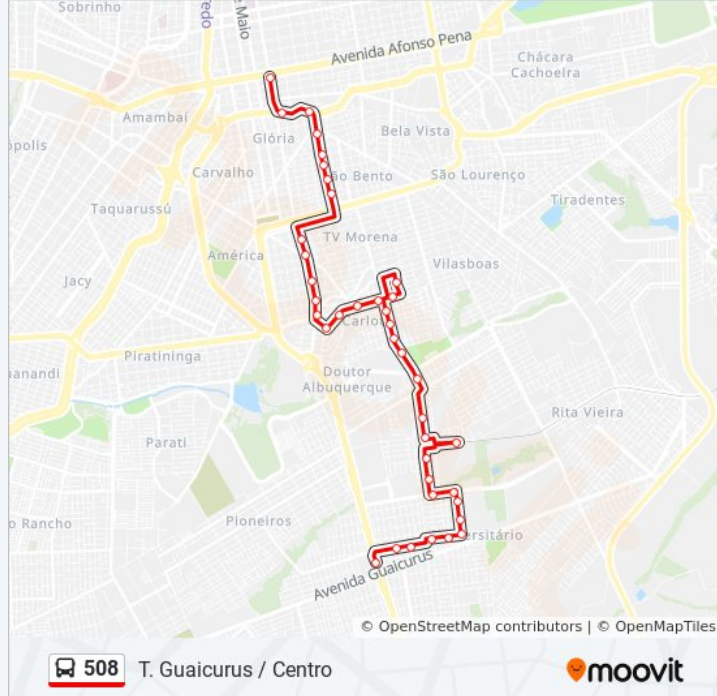

Informações da linha de ônibus 508

Sentido: Centro / T. Guaicurus

Paradas: 37

Duração da viagem: 42 min

Resumo da linha:

Rua Santana, 1546-1612

Rua Da Rúpia, 532-608

Rua Spipe Calarge, 1538

Rua Dos Democráticos, 185

Rua Vítor Meireles, 1241

Rua Vítor Meireles, 925-947

Rua Paraisópolis, 409-461

Rua Paraisópolis, 165

Horários da linha de ônibus 508

Tabela de horários sentido T. Guaicurus / Centro

Rua Coronel Sebastiao De Lima, 1013

Rua Coronel Sebastiao De Lima, 785-805

Rua Coronel Sebastiao De Lima, 661

Rua Coronel Sebastiao De Lima, 365-423

Avenida Fernando Corrêa Da Costa, 1277

Avenida Fernando Corrêa Da Costa, 1001

Rua Rui Barbosa, 2659 (Esq. Barão Do Rio Branco)

Os horários e os mapas do itinerário da linha de ônibus 508 estão disponíveis, no formato PDF offline, no site: moovitapp.com. Use o [Moovit App](#) e viaje de transporte público por Campo Grande! Com o Moovit você poderá ver os horários em tempo real dos ônibus, trem e metrô, e receber direções passo a passo durante todo o percurso!