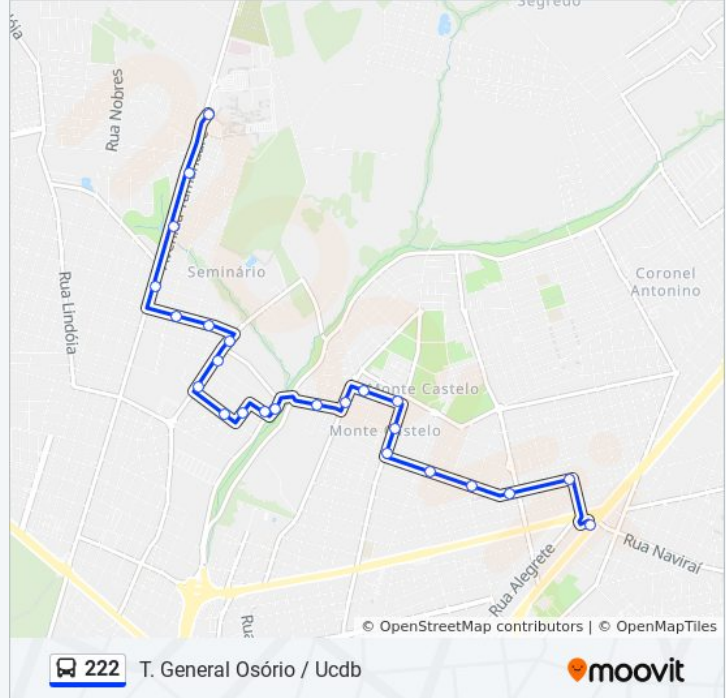

Sentido: T. General Osório / Ucdb

24 pontos

[VER OS HORÁRIOS DA LINHA](#)

Terminal General Osório

Rua Doutor Meireles, 1755-1799

Rua Doutor Meireles, 1378

Rua Das Nações Unidas, 577-741

Rua Das Nações Unidas, 337-459

Informações da linha de ônibus 222

Sentido: T. General Osório / Ucdb

Paradas: 24

Duração da viagem: 21 min

Resumo da linha:

Avenida Tamandaré, 5260-5332

Avenida Tamandaré, 5620-5694

Ucdb

Sentido: Ucdb / T. General Osório

21 pontos

[VER OS HORÁRIOS DA LINHA](#)

Ucdb

Ucdb - Clínicas

Avenida Tamandaré, 5885-6003

Avenida Tamandaré, 5501-5581

Avenida Tamandaré, 5133-5203

Rua Rio De Janeiro, 284-290

Rua Rio De Janeiro, 332

Avenida Monte Castelo, 1279

Rua Das Nações Unidas, 730-766

Rua Das Nações Unidas, 744-896

Horários da linha de ônibus 222

Tabela de horários sentido Ucdb / T. General Osório