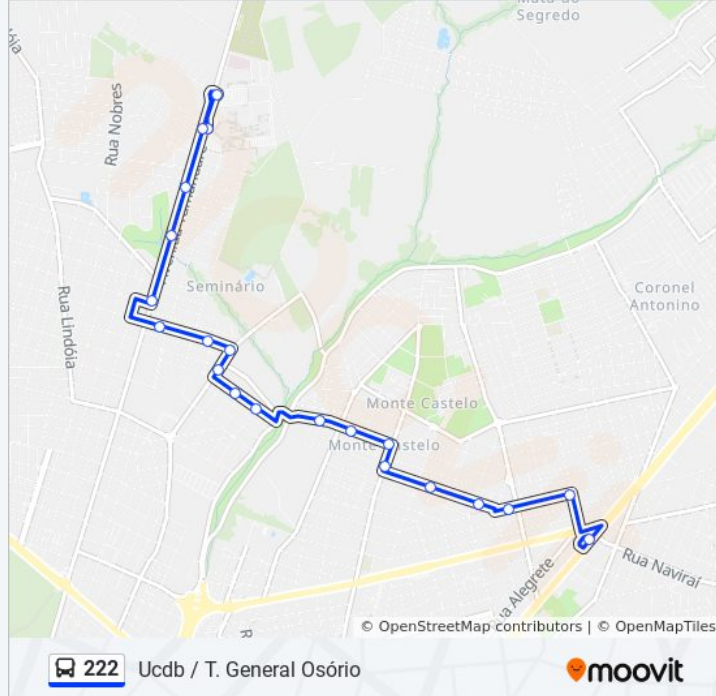

Sentido: T. General Osório / Ucdb

24 pontos

[VER OS HORÁRIOS DA LINHA](#)

Terminal General Osório

Rua Doutor Meireles, 1755-1799

Rua Doutor Meireles, 1378

Rua Das Nações Unidas, 577-741

Rua Das Nações Unidas, 337-459

Rua Sabará, 213-297

Rua Alfredo Nobel, 255

Rua Do Seminário, 1680

Rua Do Seminário, 1862-1944

Rua Do Seminário, 2022-2100

Rua Tenente Lira, 180

Rua Tenente Lira, 408

Avenida Tamandaré, 4842-4920

Rua Rio De Janeiro, 284-290

Rua Rio De Janeiro, 332

Avenida Monte Castelo, 1279

Rua Das Nações Unidas, 730-766

Rua Das Nações Unidas, 744-896

Horários da linha de ônibus 222

Tabela de horários sentido Ucdb / T. General Osório

Sentido: Ucdb / T. General Osório

Paradas: 21

Duração da viagem: 25 min

Resumo da linha:

Rua Doutor Meireles, 1378

Rua Doutor Meireles, 1780

Terminal General Osório

Os horários e os mapas do itinerário da linha de ônibus 222 estão disponíveis, no formato PDF offline, no site: moovitapp.com. Use o [Moovit App](#) e viaje de transporte público por Campo Grande! Com o Moovit você poderá ver os horários em tempo real dos ônibus, trem e metrô, e receber direções passo a passo durante todo o percurso!